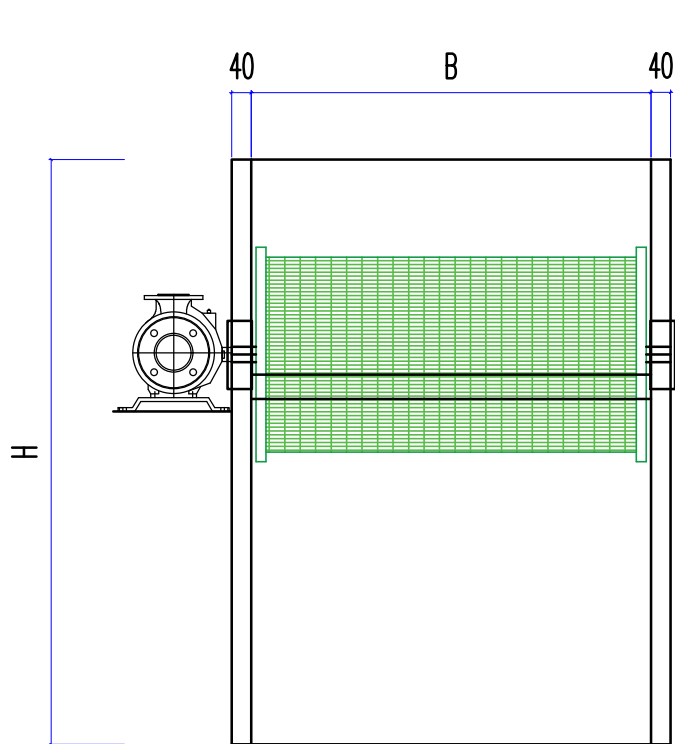

MÁY TÁCH RÁC DẠNG TRỒNG QUAY

CÔNG SUẤT (M3/H)	KHE HỖ	MODEL					
		BHQ - 300	BHQ - 500	BHQ - 800	BHQ - 1100	BHQ - 1500	BHQ - 2000
	0.25	3	5	8	11	15	20
	0.5	6	10	16	22	30	40
	1	12	24	32	44	60	80
	1.5	18	30	48	66	90	120
	2	24	48	64	88	120	160
MOTOR - KW		0.4		0.75		1.5	
TRỒNG QUAY		450X300	450X500	450X800	650X1100	650X1500	650X2000
TRỌNG LƯỢNG (KG)		75	120	180	320	380	500

MODEL	BHQ - 300	BHQ - 500	BHQ - 800	BHQ - 1100	BHQ - 1500	BHQ - 2000
B	300	500	800	1100	1500	1100
D	850	850	850	1200	1200	1200
F	450	450	450	450	550	550
H	800	800	1200	1200	1200	1500
L	900	900	900	900	900	900
IN	65	65	65	65	100	150
UOT	100	100	125	125	200	300
P	400	400	400	600	600	600
OVL	100	100	100	100	100	100