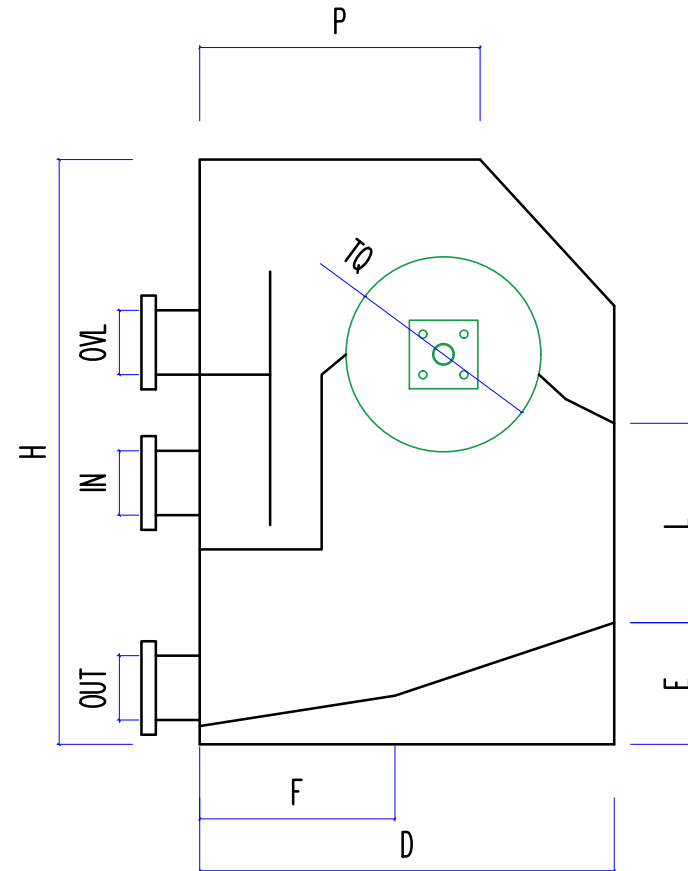

MÁY TÁCH RÁC DẠNG TRỒNG QUAY

CÔNG SUẤT (M3/H)	KHE HỖ	MODEL					
		BHQ - 300	BHQ - 500	BHQ - 800	BHQ - 1100	BHQ - 1500	BHQ - 2000
	0.25	3	5	8	11	15	20
	0.5	6	10	16	22	30	40
	1	12	24	32	44	60	80
	1.5	18	30	48	66	90	120
	2	24	48	64	88	120	160
MOTOR - KW		0.4		0.75		1.5	
TRỒNG QUAY		450X300	450X500	450X800	650X1100	650X1500	650X2000
TRỌNG LƯỢNG (KG)		75	120	180	320	380	500

MODEL	BHQ - 300	BHQ - 500	BHQ - 800	BHQ - 1100	BHQ - 1500	BHQ - 2000
B	300	500	800	1100	1500	1100
D	850	850	850	1200	1200	1200
F	450	450	450	450	550	550
H	800	800	1200	1200	1200	1500
L	900	900	900	900	900	900
IN	65	65	65	65	100	150
UOT	100	100	125	125	200	300
P	400	400	400	600	600	600
OVL	100	100	100	100	100	100