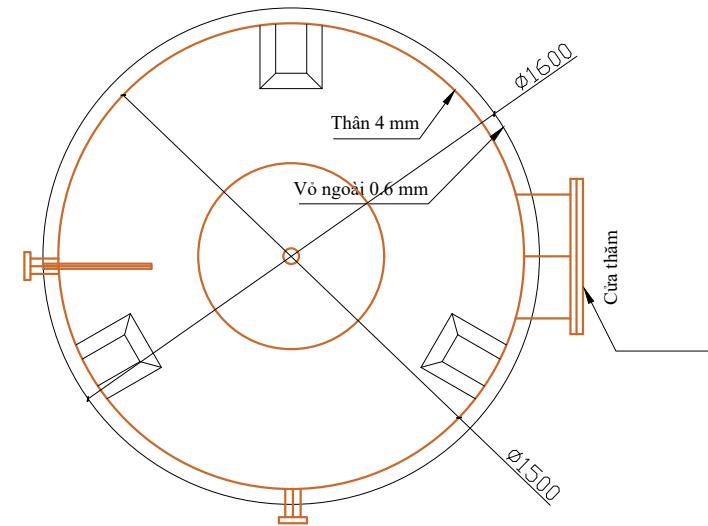

ĐẠI DIỆN BÊN MUA

THÔNG SỐ KỸ THUẬT BỒN BẢO ÔN ĐÚNG

- + , Vỏ ngoài: 1600x cao 2400
- + , Vỏ trong: 1500x Cao 2300
- + , Bảo ôn dày 50 mm
- + , Chân bồn cao 150 mm

ĐẠI DIỆN BÊN BÁN