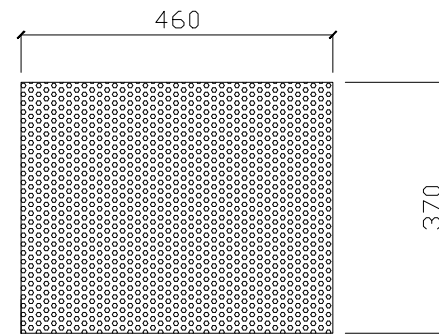

# BỂ TÁCH RÁC

DxRxC: 700x500x400

MẶT BẰNG MỞ NẬP

CẤU TẠO RỎ RÁC

MẶT CẮT ĐỨNG

VÁCH NGĂN RÁC