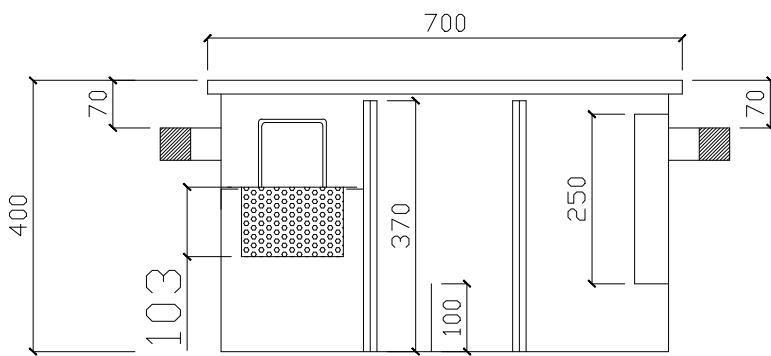

# BỂ TÁCH RÁC

DxRxC: 700x500x400

MẶT BẰNG MỞ NẬP

CẤU TẠO RỎ RÁC

MẶT CẮT ĐỨNG

VÁCH NGĂN RÁC