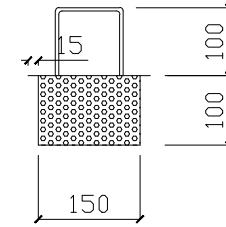

# BỂ TÁCH RÁC

DxRxC: 700x500x400

MẶT BẰNG MỞ NẬP

CẤU TẠO RỎ RÁC

MẶT CẮT ĐỨNG

VÁCH NGĂN RÁC