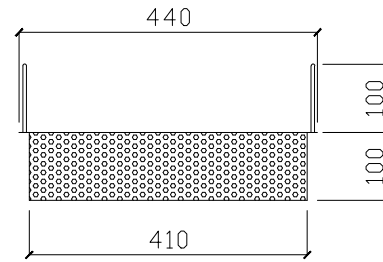

# BỂ TÁCH RÁC

DxRxC: 700x500x400

MẶT BẰNG MỞ NẬP

CẤU TẠO RỎ RÁC

MẶT CẮT ĐỨNG

VÁCH NGĂN RÁC