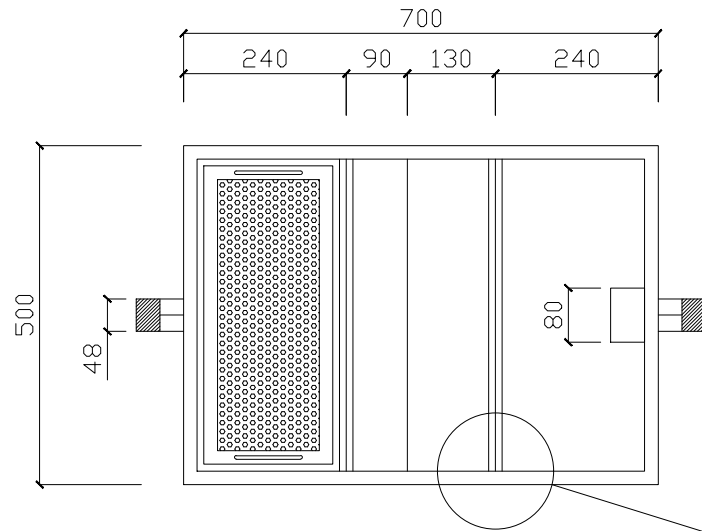

# BỂ TÁCH RÁC

DxRxC: 700x500x400

MẶT BẰNG MỞ NẬP

CẤU TẠO RỎ RÁC

MẶT CẮT ĐỨNG

VÁCH NGĂN RÁC