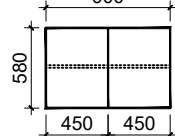

BÀN SOẠN INOX - 700*700*850MM
KHÔNG CÓ ĐỢT KỆ BÊN DƯỚI
KHU VỰC BÀN TRUNG GIAN

BÀN LÀM VIỆC CÓ CỬA LỬA BÊN DƯỚI
1050*700*850MM
KHU VỰC HOÀN THIÊN RA MÓN

BÀN SALAD 2 CÁCH
1360*700*110MM
KHU VỰC HOÀN THIÊN RA MÓN

KỆ LỎ 4 TẦNG - 1600*500*1510MM
KHU VỰC TIẾP NHẬN THỰC PHẨM

CHỤP HÚT MÙI 900*1000*500MM

BẾP TỬ 320*340*97MM

BÀN LÀM VIỆC CÓ CỬA LỬA BÊN DƯỚI
900*750*850MM
KHU VỰC CHẾ BIẾN

BÀN SOẠN INOX - 700*700*850MM
KHÔNG CÓ ĐỢT KỆ BÊN DƯỚI
KHU VỰC BÀN TRUNG GIAN

BÀN ĐÔNG 2 CÁCH
1500*750*850MM
KHU VỰC BẢO QUẢN THỰC PHẨM

BỒN RỬA ĐÔI + BÀN 1 BÊN + KHOÉT LỖ SỢT RÁC - 1500*750*850+150MM
KHU VỰC SƠ CHẾ THỰC PHẨM

TÚT REO INOX-3 CÁCH TRƯỢT
CÓ ĐỢT KỆ GIỮA
1500*350*580MM
KHU VỰC LƯU TRỮ

BÀN SOẠN INOX - 750*350*850+150MM
CÓ ĐỢT KỆ BÊN DƯỚI
KHU VỰC BÀN TRUNG GIAN

BÀN SOẠN INOX - 750*500*850+150MM
CÓ ĐỢT KỆ BÊN DƯỚI
KHU VỰC BÀN TRUNG GIAN

BỂ TÁCH MỠ 3 NGĂN 500*300*300MM

SỢT RÁC NHỰA 600*450*420MM