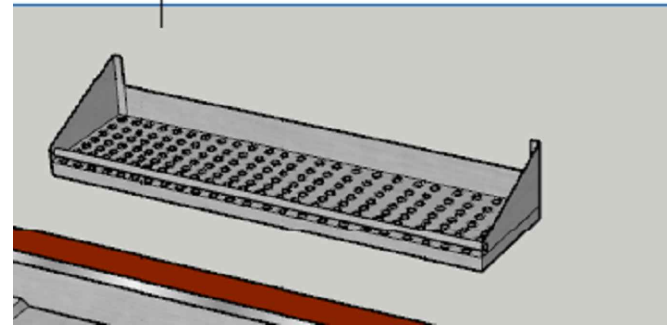

BÀN ĐÔNG 2 CÁCH
1500*750*850MM
KHU VỰC BẢO QUẢN THỰC PHẨM

BỒN RỬA ĐÔI + BÀN 1 BÊN + KHOÉT LỖ SỢT RÁC - 1500*750*850+150MM
KHU VỰC SƠ CHẾ THỰC PHẨM

TÚT REO INOX-3 CÁCH TRƯỢT
CÓ ĐỢT KỆ GIỮA
1500*350*580MM
KHU VỰC LƯU TRỮ

BÀN SOẠN INOX - 750*350*850+150MM
CÓ ĐỢT KỆ BÊN DƯỚI
KHU VỰC BÀN TRUNG GIAN

BÀN SOẠN INOX - 750*500*850+150MM
CÓ ĐỢT KỆ BÊN DƯỚI
KHU VỰC BÀN TRUNG GIAN

BỂ TÁCH MỠ 3 NGĂN 500*300*300MM

SỢT RÁC NHỰA 600*450*420MM