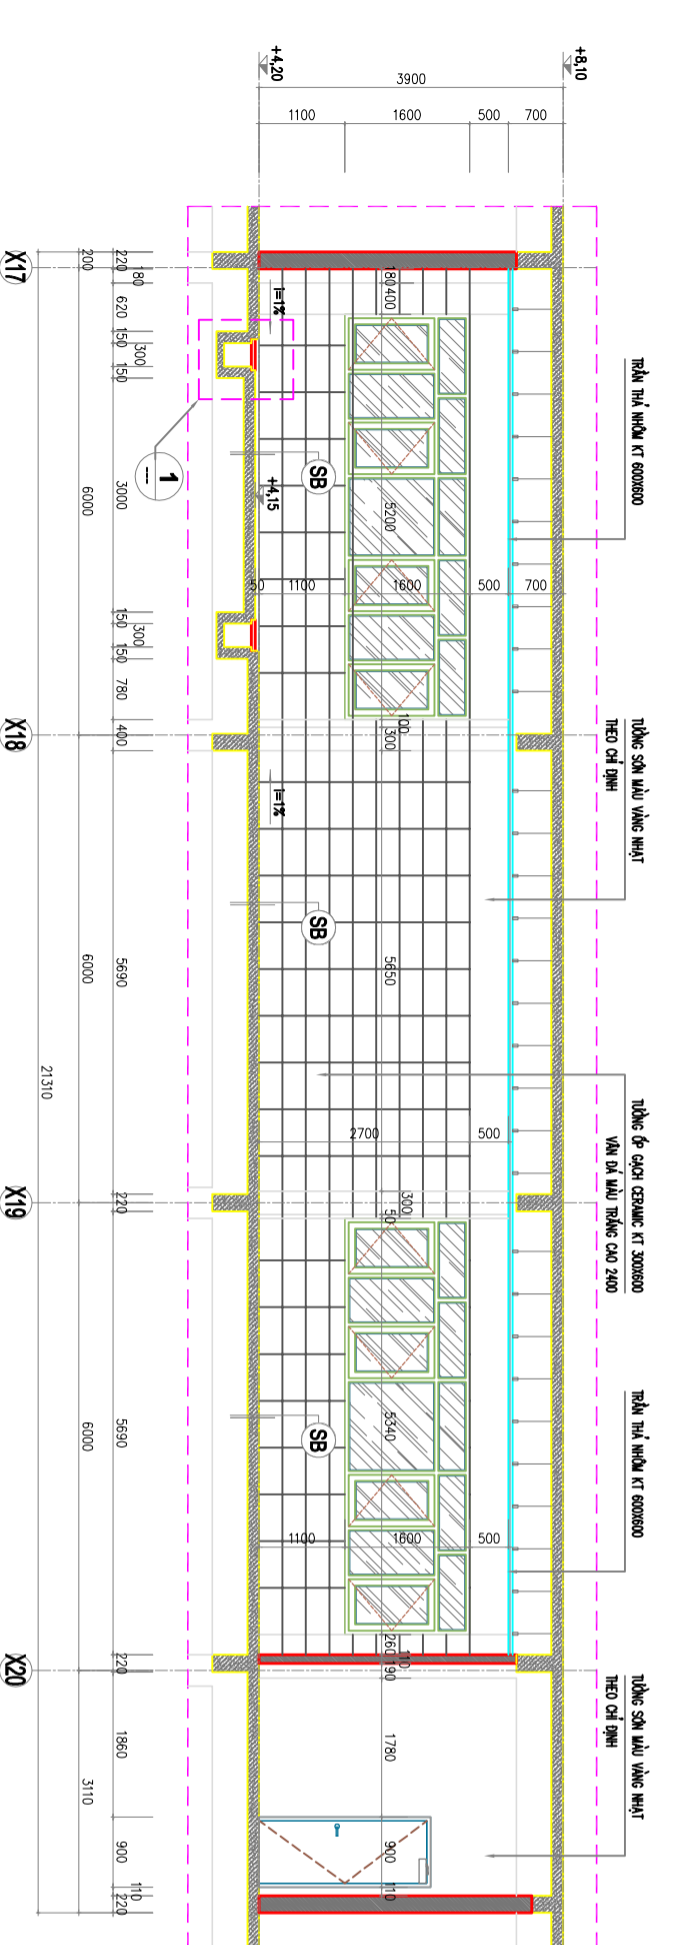

MẶT BẰNG LÁT SÀN BẾP
(TỶ LỆ: 1/50)

MẶT CẮT 2-2
(TỶ LỆ: 1/50)

BẢNG THÔNG KẾ VẬT LIỆU LÁT SÀN		
KI HIỆU	VẬT LIỆU LÁT SÀN	KHỐI LƯỢNG
	- SÀN LÁT GẠCH CERAMIC CHANG HÒA KT 600X600 MÀU VÀNG NHẠT	155 M ²
	- SÀN LÁT GẠCH CERAMIC CHANG HÒA KT 300X300 MÀU VÀNG NHẠT	35,7 M ²
	- GẠCH NHỰA VÁ CERAMIC TỰ NHIÊN DÂY 20 MÀU ĐEN	5,7 M ²
	- GẠCH CERAMIC KT 600X300 MÀU SẮC ĐỎ TƯỜNG CHAU 2700	67,3 M ²
	- VỊ TRÍ VÊN GẠCH ĐÁU TÊN	

CHI TIẾT RĂNG THOÁT NƯỚC	
(TỶ LỆ: 1/25)	CHIỀU DÀI L = 25,7 M

CHI TIẾT RĂNG THOÁT NƯỚC	
(TỶ LỆ: 1/10)	SI: 29 CÁN

CẮT 3-3 (TỶ LỆ: 1/10)	
NOX SUS304 DÂY 1,5MM	900

CẮT 4-4 (TỶ LỆ: 1/10)	
NOX SUS304 DÂY 1,5MM	400

SỬA ĐỔI		
1	NGÀY SỬA ĐỔI	XÁC NHẬN
2		
3		
4		
5		
GHI CHÚ		
CHỦ ĐẦU TƯ BAN QLDA DTXD THÀNH PHỐ NINH BÌNH		
CÔNG TRÌNH XÂY DỰNG TRƯỜNG TIỂU HỌC TRUNG HỌC CƠ SỞ NAM THÀNH, THÀNH PHỐ NINH BÌNH		
HẠNG MỤC NHÀ ĐA NANG		
ĐỊA ĐIỂM PHƯỜNG NAM THÀNH - TP. NINH BÌNH TỈNH NINH BÌNH		
ĐƠN VỊ THIẾT KẾ 		
VIỆN THIẾT KẾ - BỘ QUỐC PHÒNG CÔNG TY TƯ VẤN THIẾT KẾ VÀ ĐẦU TƯ XÂY DỰNG		
21 LÊ VĂN LƯƠNG - NHÀ CHỢ - THÀNH XƯƠNG - HÀ NỘI STARFACE 024 62511111 - STARFACE 096.881.336 Website: www.dccd.vn - Email: dccd@vcc.vn		
P. GIÁM ĐỐC NGUYỄN TRƯỜNG SƠN		
TRUNG TÂM TƯ VẤN XÂY DỰNG SỐ 1 ĐT: 04.38 512399 - ĐTCS: 096.851394		
GIÁM ĐỐC TRUYỀN THỨC VŨ ĐỨC THÀNH		
CHỈ NHẪN THIẾT KẾ NGUYỄN HỮU HỒNG		
CHỦ TRƯ THIẾT KẾ BÙI THỊ KIM DƯƠNG		
THIẾT KẾ NGUYỄN VĂN HIẾN		
Kiểm tra NGUYỄN PHÍ LONG		
TÊN BẢN VẼ CHI TIẾT BẾP		
HỒ SƠ: THIẾT KẾ BẢN VẼ THỰC CÔNG TỶ LỆ: PHẬT HÀNH 2022 SỐ HIỆU BẢN VẼ 1/1/00		KT-13