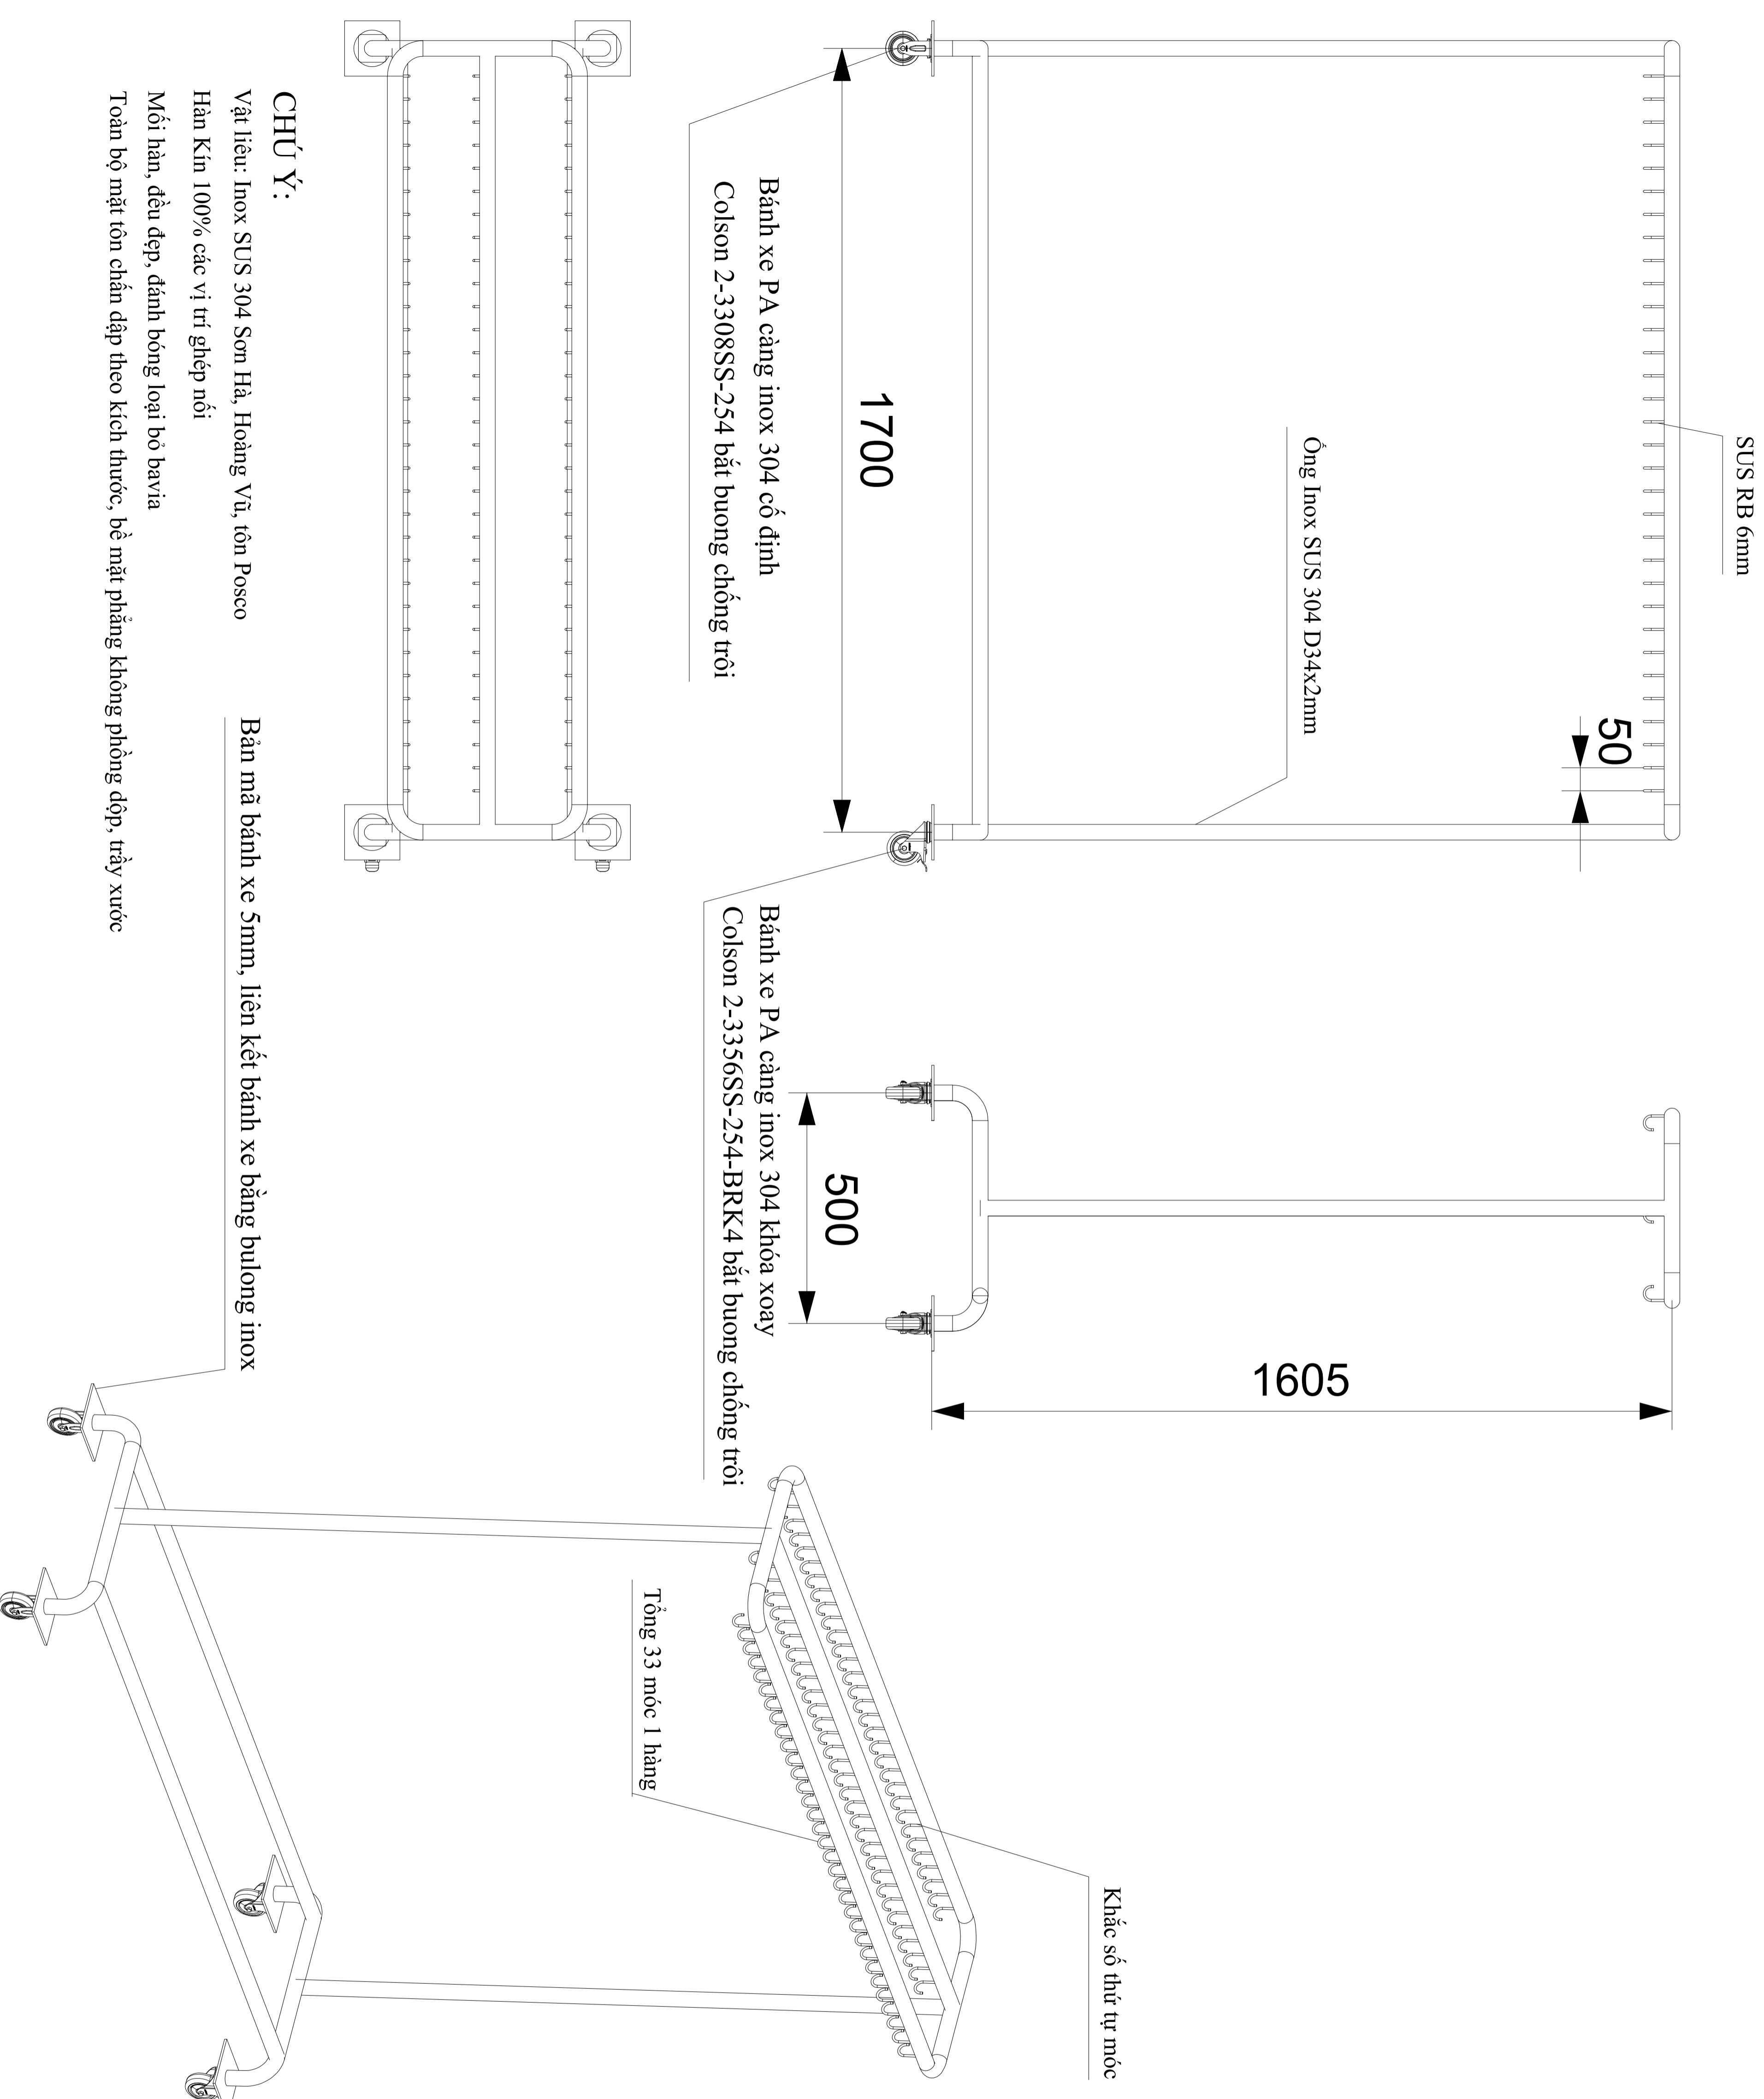

CÔNG TRÌNH:  
**NHÀ MÁY CHẾ BIẾN THỰC PHẨM  
CP HÀ NỘI**

ĐỊA ĐIỂM XÂY DỰNG :  
Khu CN Phú Nghĩa - Chương Mỹ - Hà Nội

CHỦ ĐẦU TƯ:  
**CÔNG TY CỔ PHẦN  
CHĂN NUÔI CP VIỆT NAM**

ĐC: Khu CN Biên Hòa 2 - Phường Long Bình Tân - TP Biên Hòa

TEL: Tỉnh Đồng Nai

FAX:

**NHÀ THẦU THI CÔNG  
CÔNG TY TNHH KSP VIỆT NAM**

ĐC: L.A.M-3A-CN, KCN Mỹ Phước 2 - Phường Chánh Phú Hòa -  
Thị Xã Bến Cát - Tỉnh Bình Dương  
TEL: 02743.595101 FAX: 02743.595108

<b>BÀN VẼ SHOP DRAWING</b>	
HẠNG MỨC :	<b>THIẾT BỊ INOX</b>
TÊN BẢN VẼ :	<b>GIÁ TREO YÉM</b>
SỐ HIỆU BẢN VẼ :	<b>16</b>
NGÀY LẬP BV:	<b>03/2022</b>
TITLE :	
CHỈNH SỬA :	<b>00</b>

**CHÚ Ý:**

Vật liệu: Inox SUS 304 Sơn Hà, Hoàng Vũ, tôn Posco

Hàn Kim 100% các vị trí ghép nối

Mỗi hàn, đầu đép, đánh bóng loại bỏ bavaria

Toàn bộ mặt tôn chấn dập theo kích thước, bề mặt phẳng không phồng dộp, trầy xước