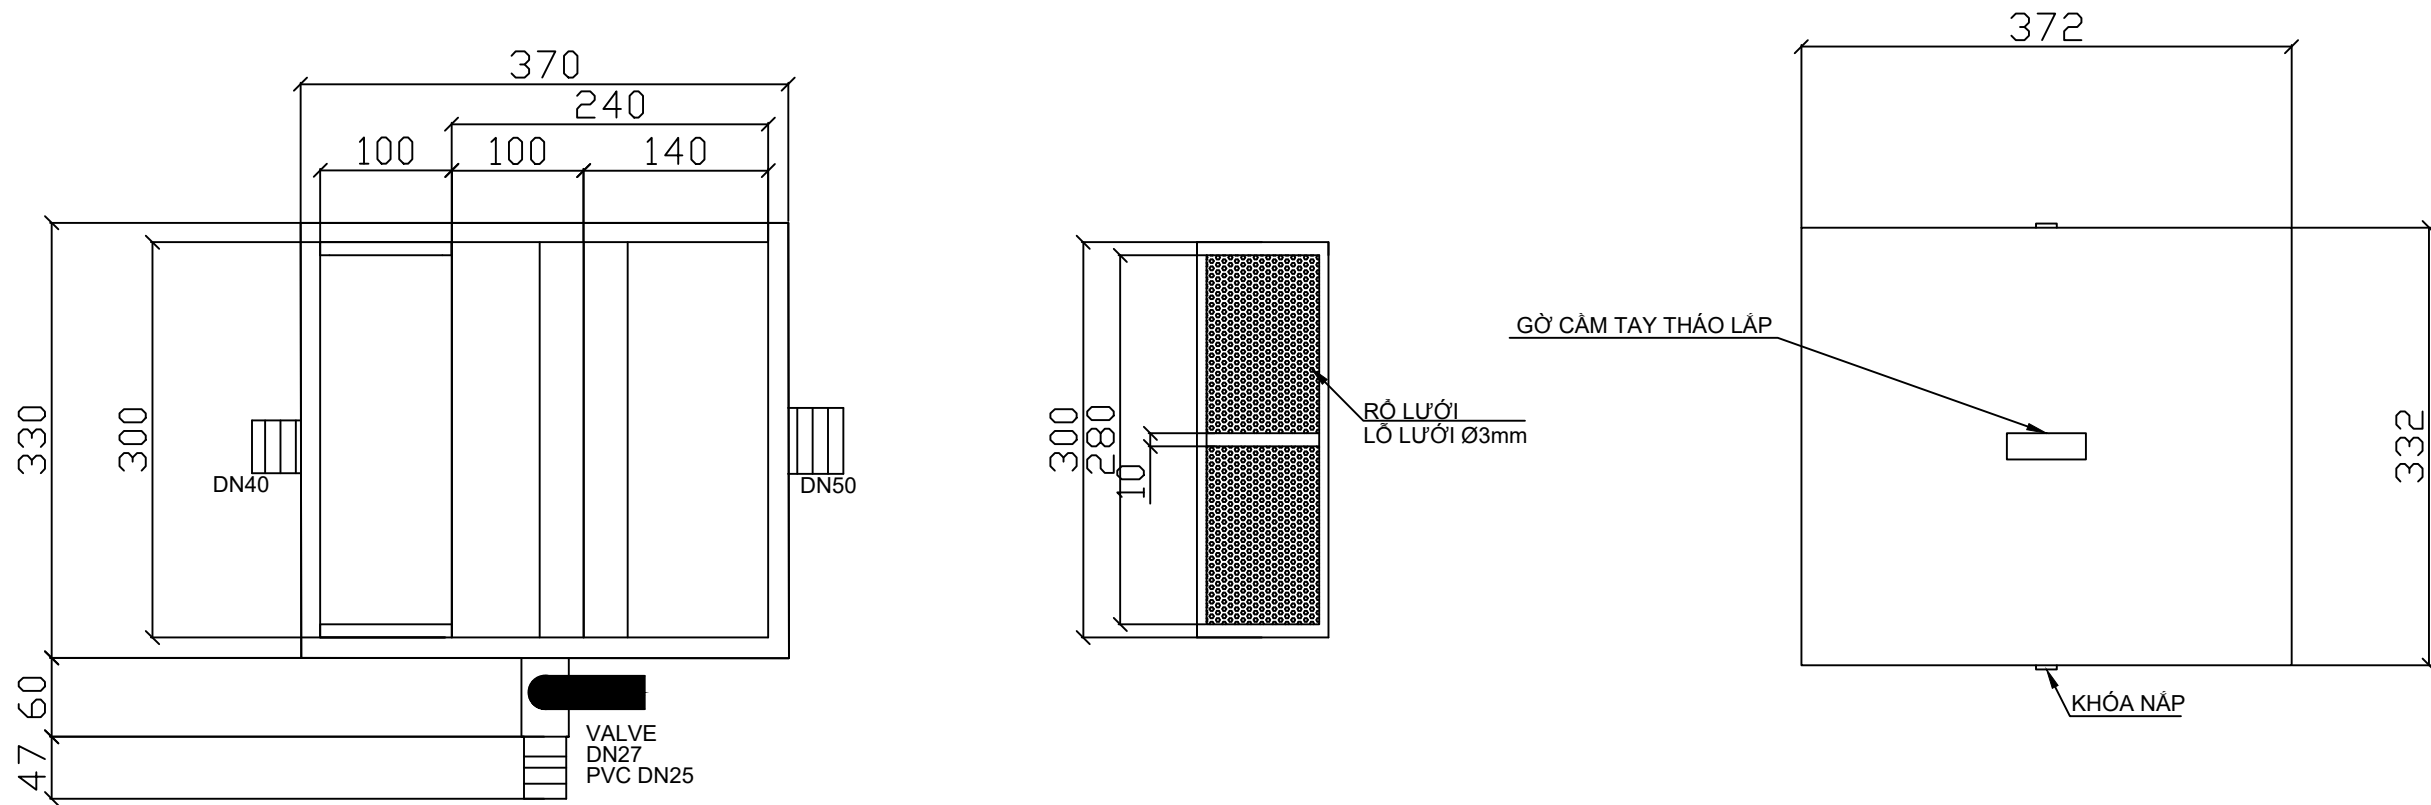

GREASE TRAP - 1

MATERIAL MAKE GREASSE TRAP: STAINLESS STEEL SUS 304
 VẬT LIỆU BẦY MỠ: INOX SUS 304