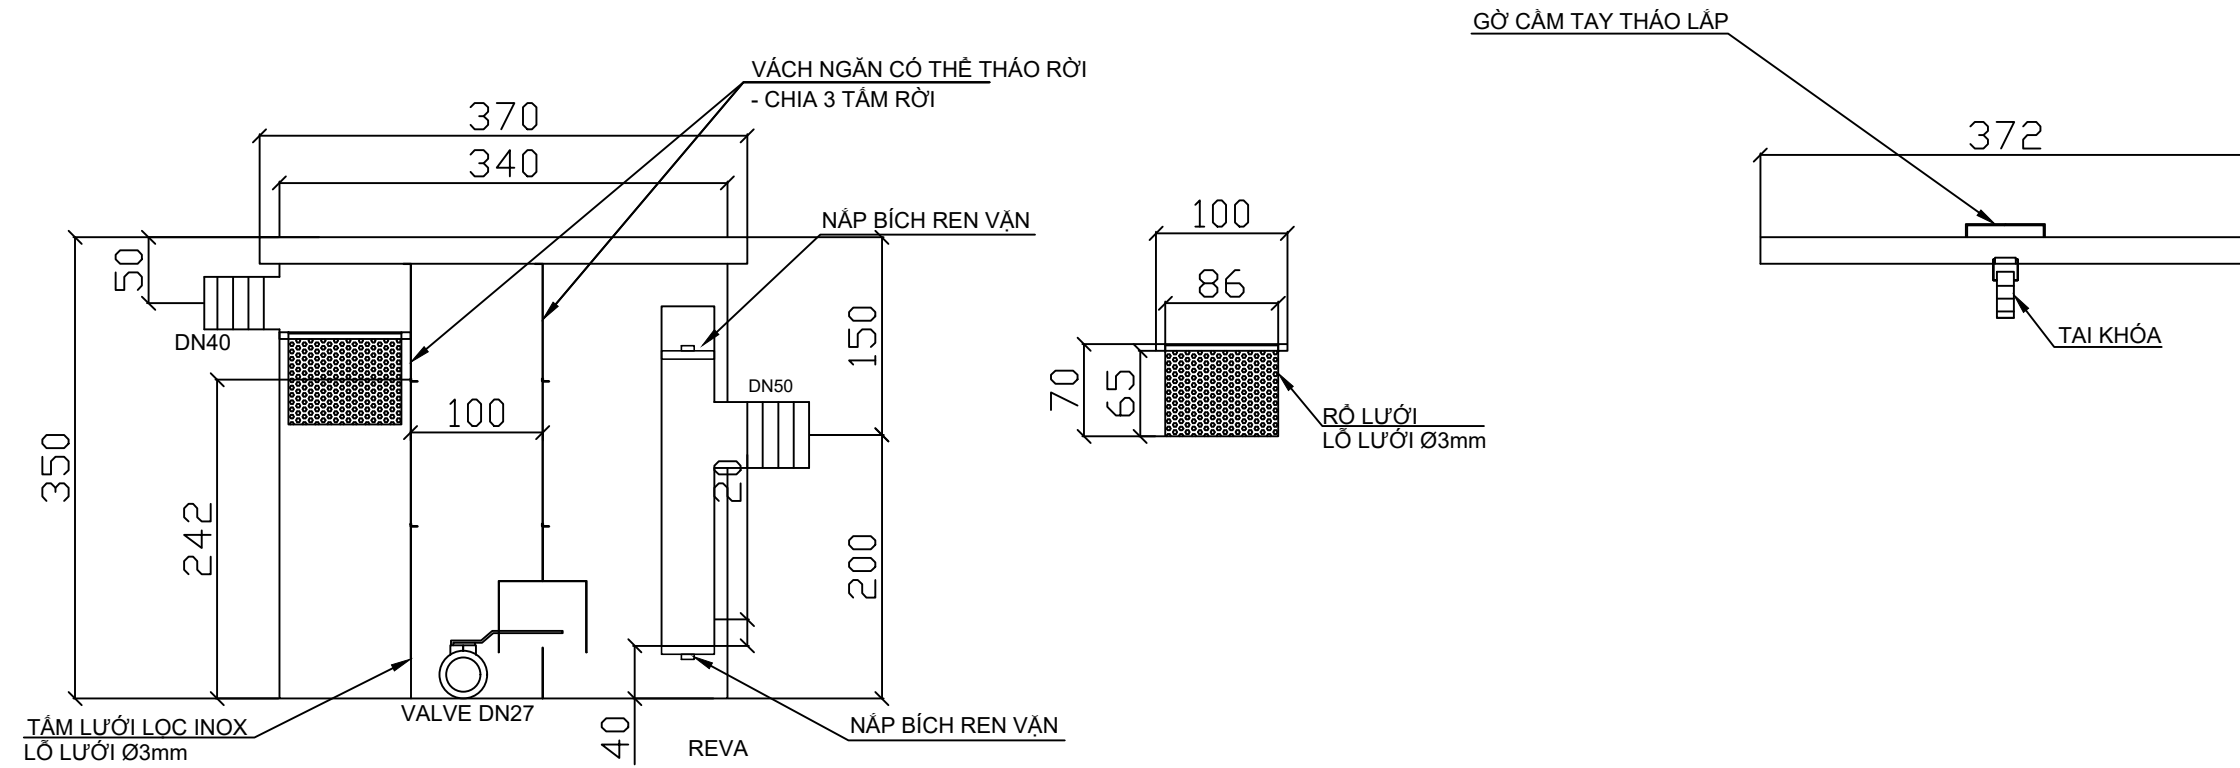

GREASE TRAP - 1

MATERIAL MAKE GREASSE TRAP: STAINLESS STEEL SUS 304
 VẬT LIỆU BẦY MỠ: INOX SUS 304