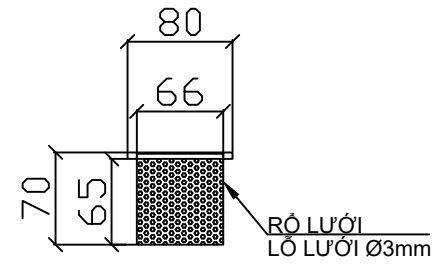

# GREASE TRAP - 2

MATERIAL MAKE GREASSE TRAP: STAINLESS STEEL SUS 304  
 VẬT LIỆU BẦY MỠ: INOX SUS 304