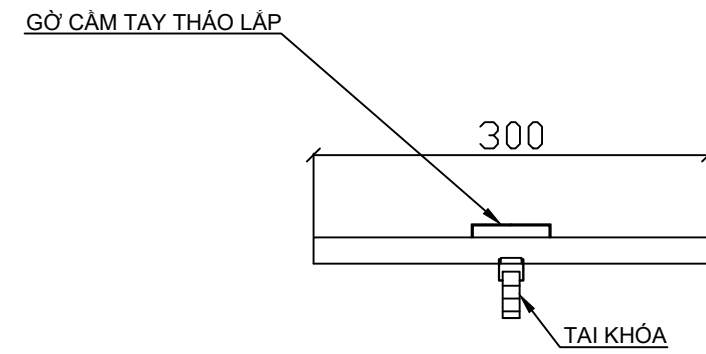

# GREASE TRAP - 2

MATERIAL MAKE GREASSE TRAP: STAINLESS STEEL SUS 304  
 VẬT LIỆU BẦY MỠ: INOX SUS 304