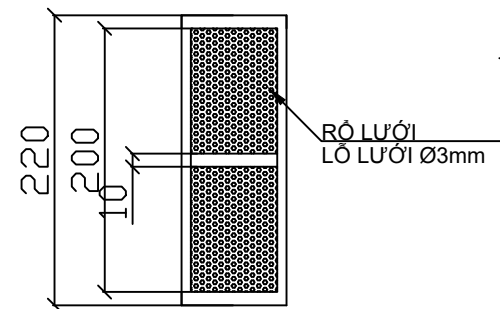

# GREASE TRAP - 2

MATERIAL MAKE GREASSE TRAP: STAINLESS STEEL SUS 304  
 VẬT LIỆU BẦY MỠ: INOX SUS 304