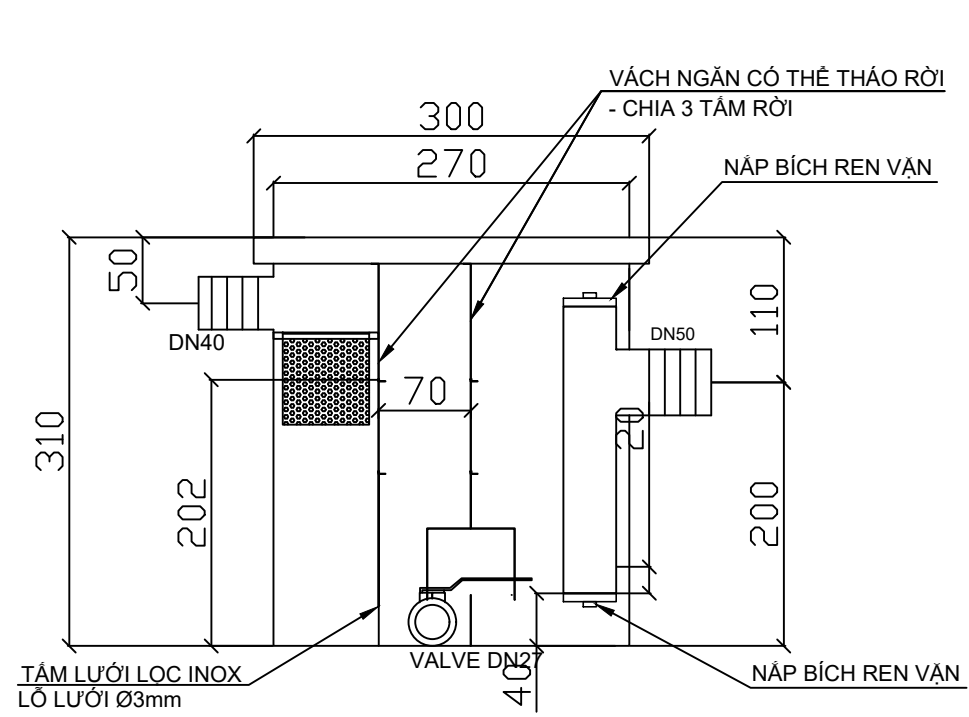

# GREASE TRAP - 2

MATERIAL MAKE GREASSE TRAP: STAINLESS STEEL SUS 304  
 VẬT LIỆU BẦY MỠ: INOX SUS 304