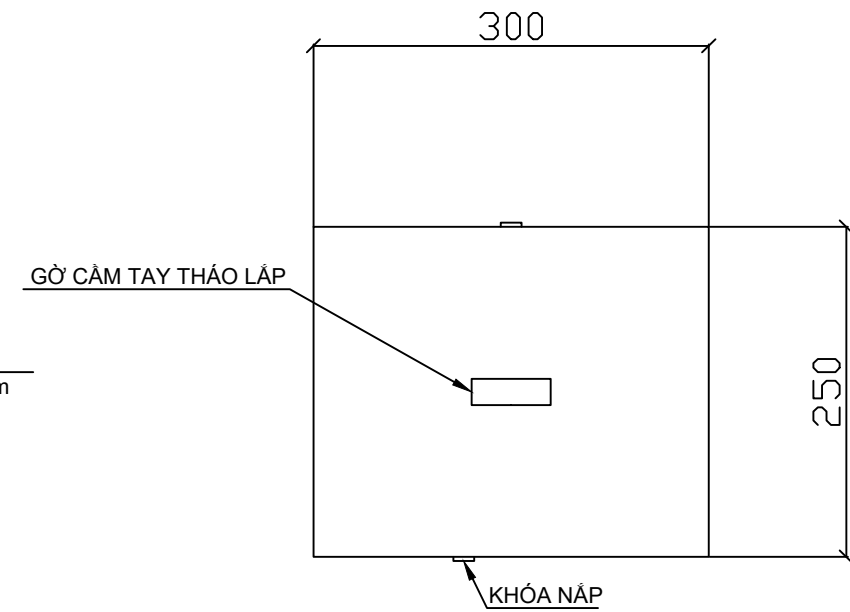

# GREASE TRAP - 2

MATERIAL MAKE GREASSE TRAP: STAINLESS STEEL SUS 304  
 VẬT LIỆU BẦY MỠ: INOX SUS 304