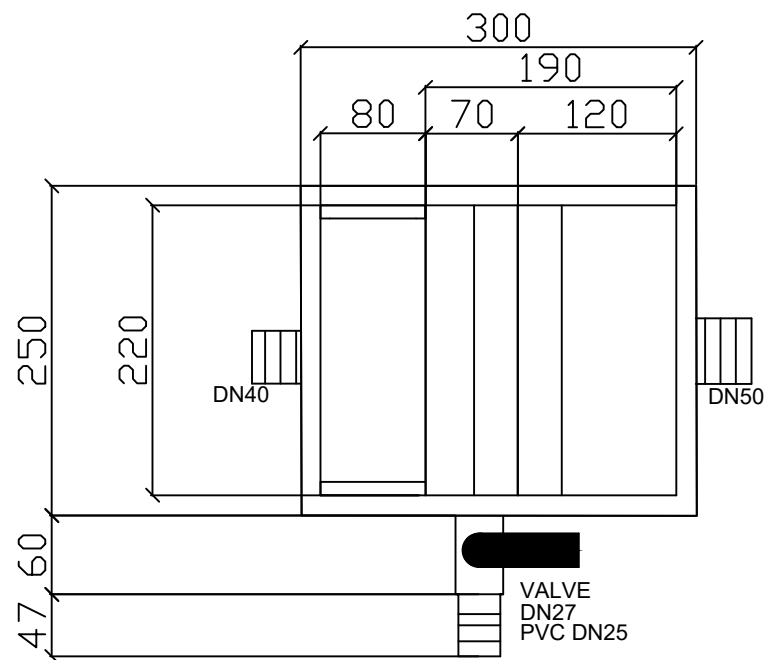

# GREASE TRAP - 2

MATERIAL MAKE GREASSE TRAP: STAINLESS STEEL SUS 304  
 VẬT LIỆU BẦY MỠ: INOX SUS 304