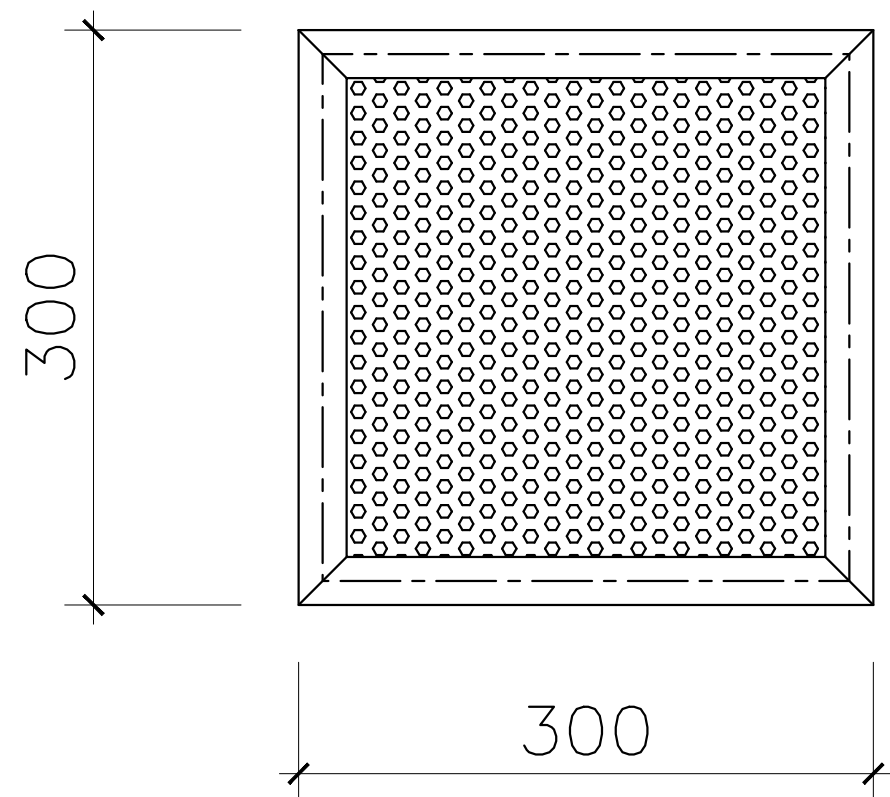

LỒNG CHẮN RÁC

VẬT LIỆU: SUS304, SL: BỘ

GHI CHÚ: BUNG LƯỚI KÍN 5 MẶT, 1 MẶT KHÔNG BUNG LƯỚI
2 MÃ 80X80 ĐƯỢC HÀN THỰC TẾ TẠI HIỆN TRƯỜNG