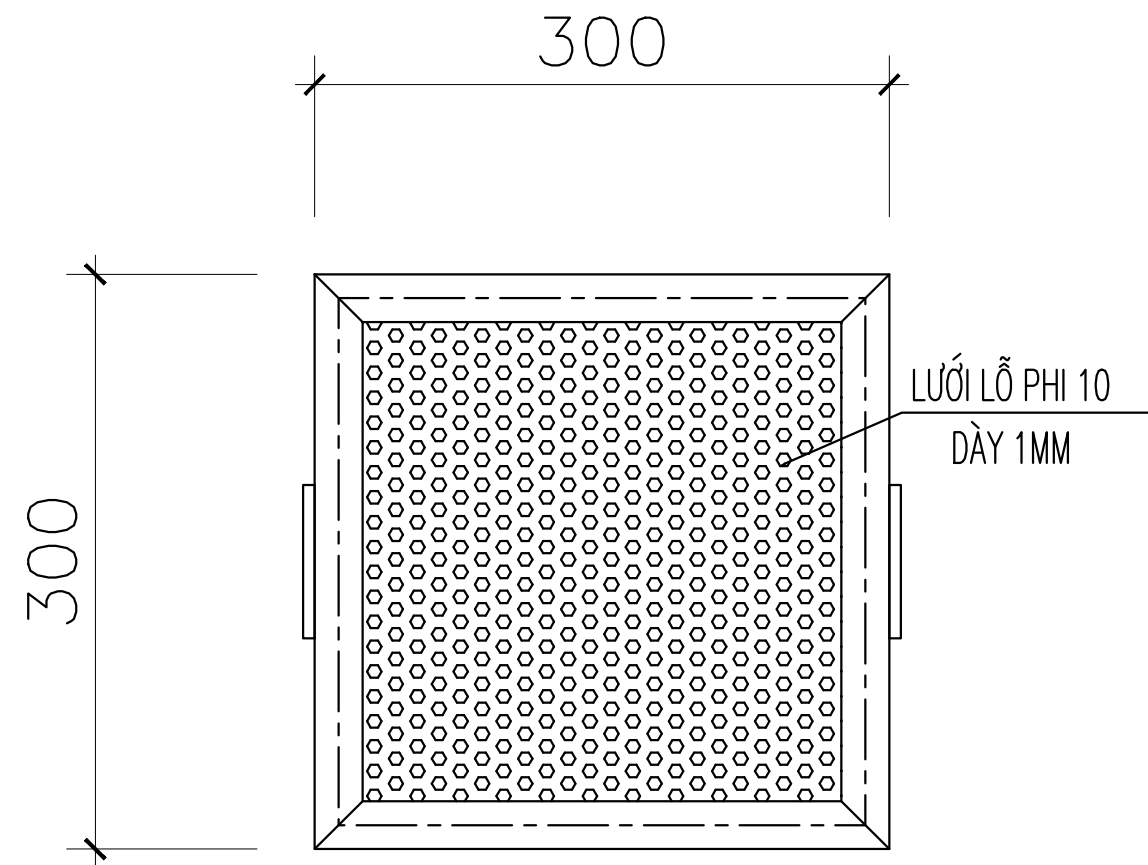

LỒNG CHẮN RÁC

VẬT LIỆU: SUS304, SL: BỘ

GHI CHÚ: BUNG LƯỚI KÍN 5 MẶT, 1 MẶT KHÔNG BUNG LƯỚI
2 MÃ 80X80 ĐƯỢC HÀN THỰC TẾ TẠI HIỆN TRƯỜNG