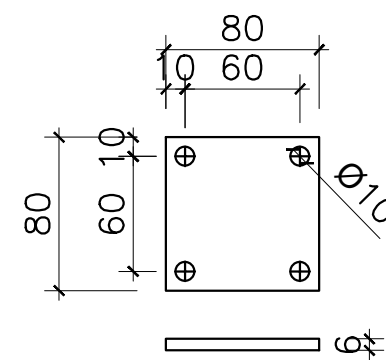

LỒNG CHẮN RÁC

VẬT LIỆU: SUS304, SL: BỘ

GHI CHÚ: BUNG LƯỚI KÍN 5 MẶT, 1 MẶT KHÔNG BUNG LƯỚI
2 MÃ 80X80 ĐƯỢC HÀN THỰC TẾ TẠI HIỆN TRƯỜNG