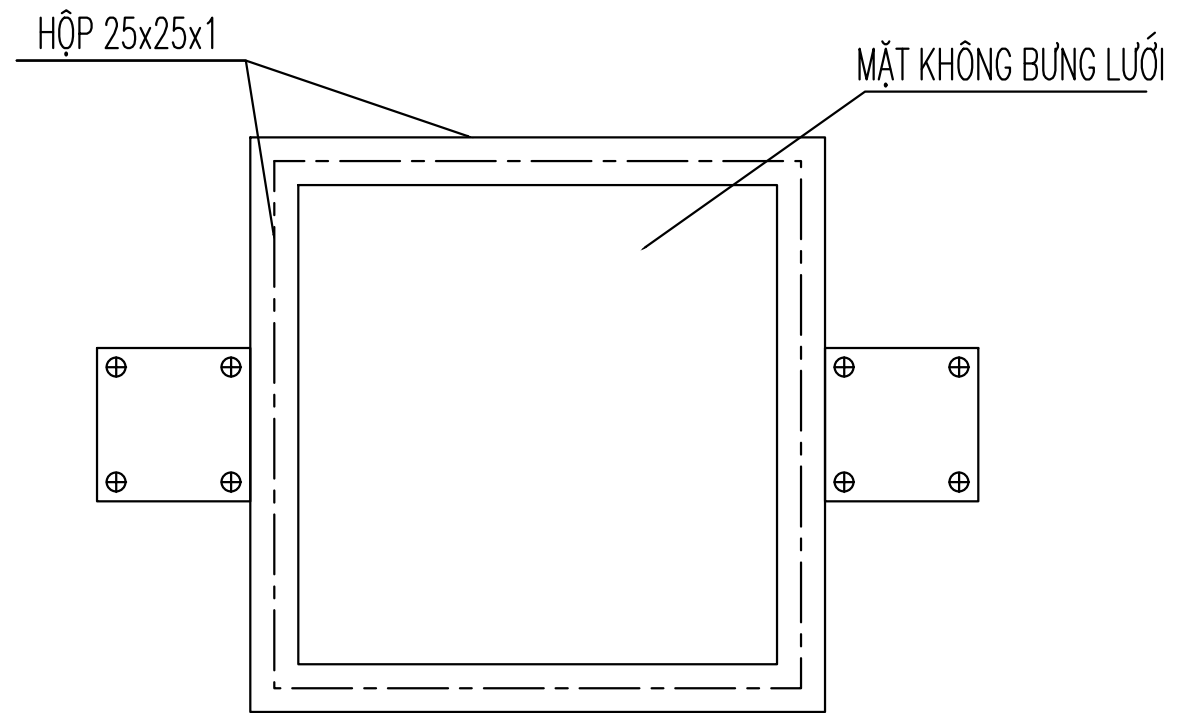

LỒNG CHẮN RÁC

VẬT LIỆU: SUS304, SL: BỘ

GHI CHÚ: BUNG LƯỚI KÍN 5 MẶT, 1 MẶT KHÔNG BUNG LƯỚI
2 MÃ 80X80 ĐƯỢC HÀN THỰC TẾ TẠI HIỆN TRƯỜNG