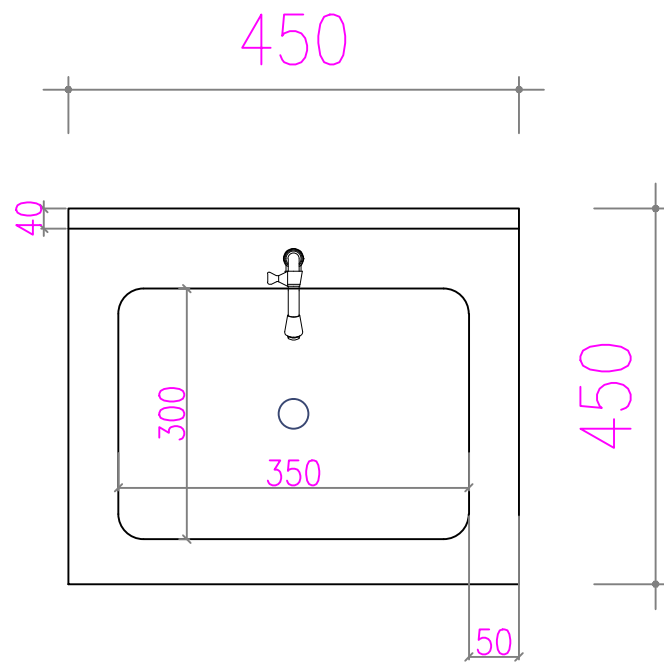

35 40
90
1 1/2" 1/2" x 1/2" p
U "h pi "24

Vj k v d "Ej w t c" p "tgg"v pi
U "h pi "23
E "V P J "M "V J W V
, "N «o "d pi "lpqz"526" f { "3o o
, "O v e j w e » "j "j pi "i -p" v n g c pi
, "E » "23" x 1/4 "h p j "23" u k r j 1/2 pi "j q " v p e
, "M V "e j w " 572z522z472o o
* KT : 450x450x300/100 mm