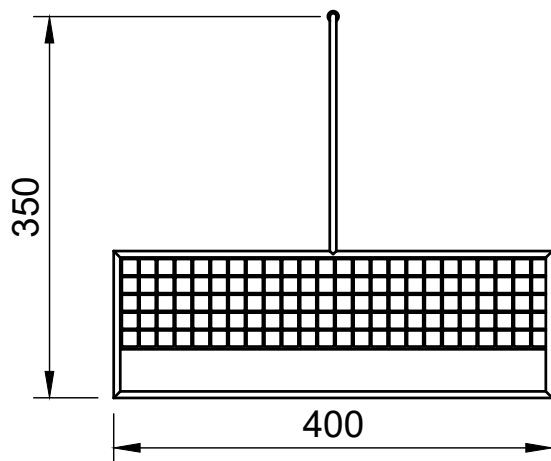

Vật liệu Inox
SL: 1 cái

lưới inox dây 1.5mm kích thước lỗ 15x15

nhựa cách nhiệt

Dept.	Technical reference	Created by yamamoto vietnam 1/4/2023	Approved by	
		Document type	Document status	
		Title vỏ rửa piston	DWG No.	
		Rev.	Date of issue	Sheet 1/1