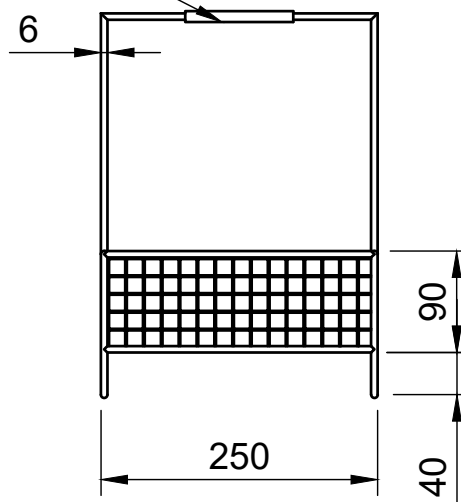

Vật liệu Inox
SL: 1 cái

lưới inox dây 1.5mm kích thước lỗ 15x15

nhựa cách nhiệt

Dept.	Technical reference	Created by yamamoto vietnam 1/4/2023	Approved by	
		Document type	Document status	
		Title vỏ rửa piston	DWG No.	
		Rev.	Date of issue	Sheet 1/1