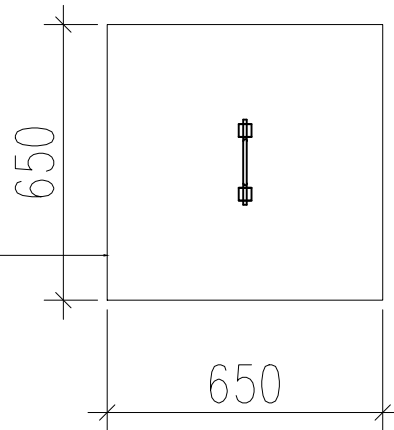

CHI TIẾT NẮP THĂM

SUS TRANG TRÍ 304 DÀY 1MM

THÉP SUS 304 V30X30X3MM

THÉP SUS 304 D8MM

SUS TRANG TRÍ 304 DÀY 1MM

THÉP SUS 304 V30X30X3MM