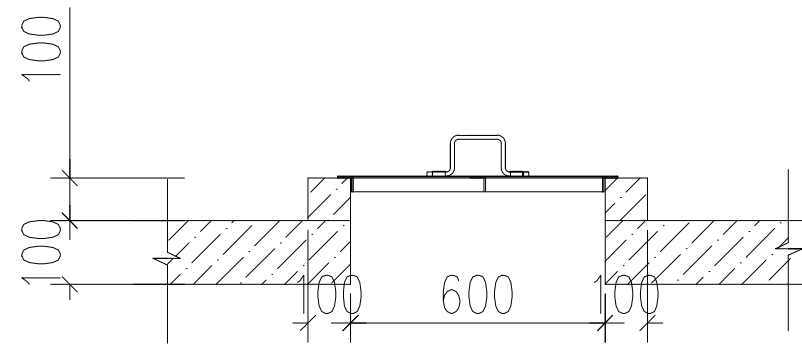

CHI TIẾT NẮP THĂM

SUS TRANG TRÍ 304 DÀY 1MM

THÉP SUS 304 V30X30X3MM

THÉP SUS 304 D8MM

SUS TRANG TRÍ 304 DÀY 1MM

THÉP SUS 304 V30X30X3MM