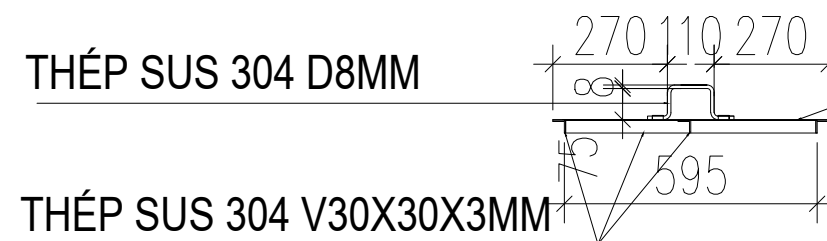

CHI TIẾT NẮP THĂM

SUS TRANG TRÍ 304 DÀY 1MM

THÉP SUS 304 V30X30X3MM

THÉP SUS 304 D8MM

SUS TRANG TRÍ 304 DÀY 1MM

THÉP SUS 304 V30X30X3MM