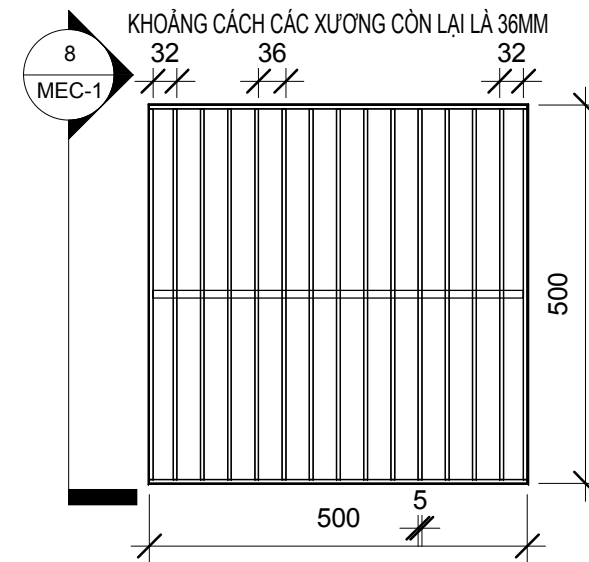

1 MB TẤM 640X370

1 : 10

2 MẶT CẮT TẤM 640X370

1 : 10

7 MB TẤM 500X500

1 : 10

8 MẶT CẮT TẤM 500X500

1 : 10

3 MB TẤM 640X365

1 : 10

4 MẶT CẮT TẤM 640X365

1 : 10

7

8

5 MB TẤM 640X460

1 : 10

6 MẶT CẮT TẤM 640X460

1 : 10

9 3D VIEW 1

10 3D VIEW 2

ĐƠN VỊ	NGÀY	NỘI DUNG SỬA ĐỔI

CHỦ ĐẦU TƯ:

**NHÀ MÁY HOYA
HƯNG YÊN**

HOYA

TÊN BẢN VẼ:

CHI TIẾT TẤM ĐẠN

TỶ LỆ:

BẢN VẼ SỐ:

NGÀY HOÀN THÀNH:
/2023

MEC-1

HỒ SƠ BẢN VẼ THIẾT KẾ