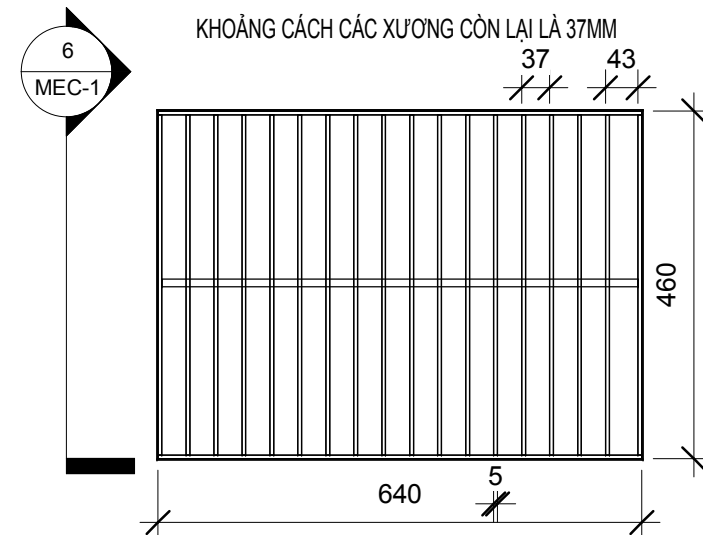

1 MB TẤM 640X370

1 : 10

2 MẶT CẮT TẤM 640X370

1 : 10

7 MB TẤM 500X500

1 : 10

8 MẶT CẮT TẤM 500X500

1 : 10

3 MB TẤM 640X365

1 : 10

4 MẶT CẮT TẤM 640X365

1 : 10

7

8

5 MB TẤM 640X460

1 : 10

6 MẶT CẮT TẤM 640X460

1 : 10

9 3D VIEW 1

10 3D VIEW 2

ĐƠN VỊ	NGÀY	NỘI DUNG SỬA ĐỔI

CHỦ ĐẦU TƯ:

**NHÀ MÁY HOYA
HƯNG YÊN**

HOYA

ĐỊA CHỈ: KCN THĂNG LONG II-YÊN MỸ-HUNG YÊN

KIỂM TRA:

PHÊ DUYỆT:

CÔNG TRÌNH:

ĐỊA CHỈ: KCN THĂNG LONG II-YÊN MỸ-HUNG YÊN

NHÀ THẦU THI CÔNG - CONTRACTOR:

CÔNG TY CỔ PHẦN BIGCOM

ĐỊA CHỈ: SỐ 9 BẢNG LIỆT-ĐẠI KIM-HOÀNG MAI-HN
TEL: 0888222488 WEBSITE: WWW.BIGCOM.VN