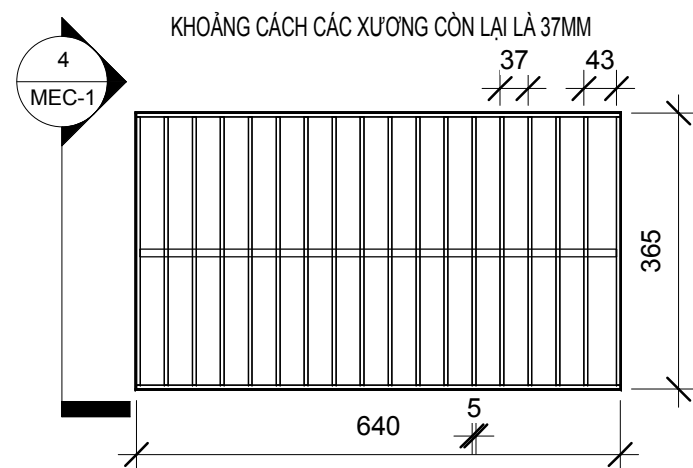

1 MB TẤM 640X370

1 : 10

2 MẶT CẮT TẤM 640X370

1 : 10

7 MB TẤM 500X500

1 : 10

8 MẶT CẮT TẤM 500X500

1 : 10

3 MB TẤM 640X365

1 : 10

4 MẶT CẮT TẤM 640X365

1 : 10

7

8

5 MB TẤM 640X460

1 : 10

6 MẶT CẮT TẤM 640X460

1 : 10

9 3D VIEW 1

10 3D VIEW 2

ĐƠN VỊ	NGÀY	NỘI DUNG SỬA ĐỔI

CHỦ ĐẦU TƯ:

**NHÀ MÁY HOYA
HƯNG YÊN**

HOYA

TÊN BẢN VẼ:

CHI TIẾT TẤM ĐẠN

TỶ LỆ:

BẢN VẼ SỐ:

NGÀY HOÀN THÀNH:
/2023

MEC-1

HỒ SƠ BẢN VẼ THIẾT KẾ