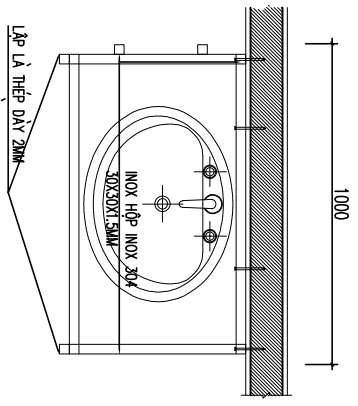

**MẶT BẰNG VẾ SINH TẮNG 1,2,3**

**MẶT BẰNG LÁT SÀN VẾ SINH TẮNG 1,2,3**

**CHI TIẾT CHẬU RỬA**

**MẶT BẰNG BỐ TRÍ KHUNG THÉP HỘP**

**CHI TIẾT BẬC CỬA**

GHI CHÚ		CHỖ ĐÁU TƯ - CLIENT:	
STT	KÝ HIỆU	CHỖ ĐÁU TƯ - CLIENT:	
1		MỀN LÁT ĐINH VỊ	
2		LÁT GẠCH CERAMIC CHỐNG TRƠN MÀU SẮNG 300X300	
3		LÁT GẠCH GRANITE MÀU SẮNG 300X600	

STT	KÝ HIỆU	CHỖ ĐÁU TƯ - CLIENT:
1		MỀN LÁT ĐINH VỊ
2		LÁT GẠCH CERAMIC CHỐNG TRƠN MÀU SẮNG 300X300
3		LÁT GẠCH GRANITE MÀU SẮNG 300X600

<p>ĐƠN VỊ THIẾT KẾ - DESIGNED BY:</p> <p><b>CÔNG TY CỔ PHẦN VÀ XÂY DỰNG MẶT TRẦN</b></p> <p>Địa chỉ: 17/50-A3 HOÀN THẠNH - ESSIE D'ATE</p> <p>17/50-A3 HOÀN THẠNH - ESSIE D'ATE</p> <p>...../2021</p> <p>VERSION: 0</p> <p>SỐ HỒI BẮC VẾ: 0110 BÔNG LED MÀ TRẦN 9W/220V</p>	<p>CHỦ NHIỆM DỰ ÁN - PROJECT MANAGER:</p> <p><b>KTS. PHẠM VĂN HẢI</b></p> <p>THIẾT KẾ - DESIGNED:</p> <p><b>KTS. VŨ HOÀNG ANH</b></p> <p>CHỦ TRÌ - CHECKER:</p> <p><b>KTS. NGUYỄN ĐẶNG NHẢ</b></p> <p>THIẾT KẾ - CHECKER:</p> <p><b>KTS. NGUYỄN VĂN CHINH</b></p> <p>ĐƠN VỊ THIẾT KẾ - DESIGNED BY:</p> <p><b>CÔNG TY CỔ PHẦN VÀ XÂY DỰNG MẶT TRẦN</b></p> <p>Địa chỉ: 17/50-A3 HOÀN THẠNH - ESSIE D'ATE</p> <p>17/50-A3 HOÀN THẠNH - ESSIE D'ATE</p> <p>...../2021</p> <p>VERSION: 0</p> <p>SỐ HỒI BẮC VẾ: 0110 BÔNG LED MÀ TRẦN 9W/220V</p>
---	---