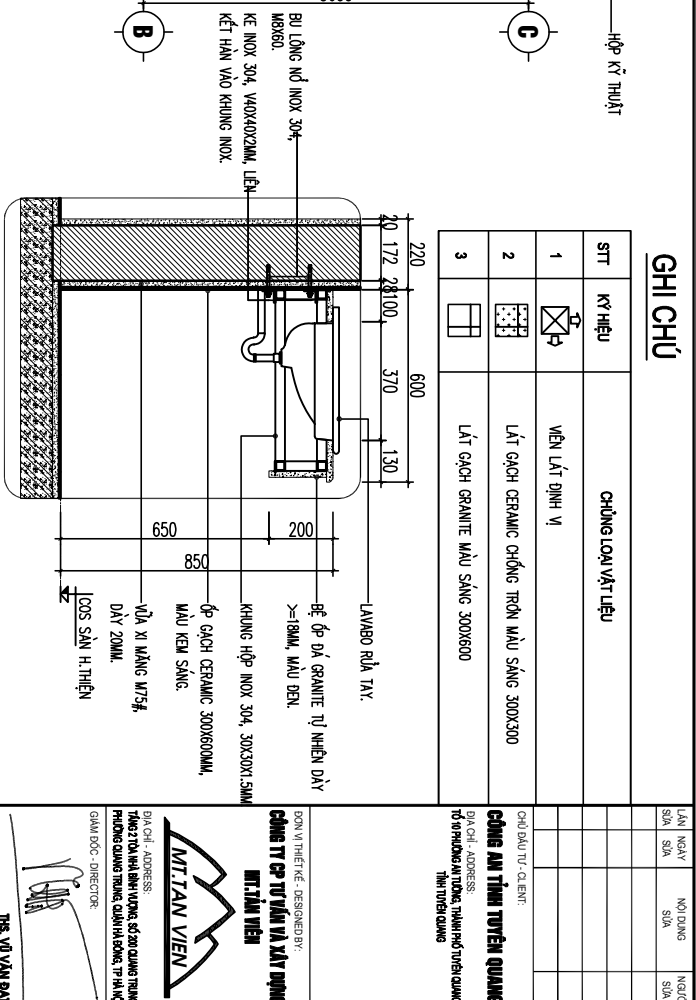

**MẶT BẰNG VẾ SINH TẮNG 1,2,3**

**MẶT BẰNG LÁT SÀN VẾ SINH TẮNG 1,2,3**

**CHI TIẾT CHẬU RỬA**

**MẶT BẰNG BỐ TRÍ KHUNG THÉP HỘP**

**CHI TIẾT BẬC CỬA**

GHI CHÚ		CHỖ ĐÁU TƯ - CLIENT:	
STT	KÝ HIỆU	CHỖ ĐÁU TƯ - CLIENT:	
1		MỀN LÁT ĐINH VỊ	
2		LÁT GẠCH CERAMIC CHỐNG TRƠN MÀU SẮNG 300X300	
3		LÁT GẠCH GRANITE MÀU SẮNG 300X600	

STT	KÝ HIỆU	CHỖ ĐÁU TƯ - CLIENT:
1		MỀN LÁT ĐINH VỊ
2		LÁT GẠCH CERAMIC CHỐNG TRƠN MÀU SẮNG 300X300
3		LÁT GẠCH GRANITE MÀU SẮNG 300X600

<p>ĐƠN VỊ THIẾT KẾ - DESIGNED BY:</p> <p><b>CÔNG TY CỔ PHẦN VÀ XÂY DỰNG MẶT TRẦN</b></p> <p>Địa chỉ: 17/50-A3 HOÀN THẠNH - ESSIE D'ATE</p> <p>17/50-A3 HOÀN THẠNH - ESSIE D'ATE</p> <p>...../2021</p> <p>VERSION: 0</p> <p>SỐ HỒI BẮC VẾ: 0110 BÔNG LED MÀ TRẦN 9W/220V</p>	<p>CHỦ NHIỆM DỰ ÁN - PROJECT MANAGER:</p> <p><b>KTS. PHẠM VĂN HẢI</b></p> <p>THIẾT KẾ - DESIGNED:</p> <p><b>KTS. VŨ HOÀNG ANH</b></p> <p>CHỦ TRÌ - CHECKER:</p> <p><b>KTS. NGUYỄN ĐẶNG NHẢ</b></p> <p>THIẾT KẾ - CHECKER:</p> <p><b>KTS. NGUYỄN VĂN CHINH</b></p> <p>ĐƠN VỊ THIẾT KẾ - DESIGNED BY:</p> <p><b>CÔNG TY CỔ PHẦN VÀ XÂY DỰNG MẶT TRẦN</b></p> <p>Địa chỉ: 17/50-A3 HOÀN THẠNH - ESSIE D'ATE</p> <p>17/50-A3 HOÀN THẠNH - ESSIE D'ATE</p> <p>...../2021</p> <p>VERSION: 0</p> <p>SỐ HỒI BẮC VẾ: 0110 BÔNG LED MÀ TRẦN 9W/220V</p>
---	---