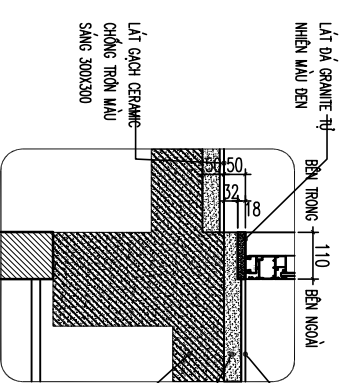

**MẶT BẰNG VẾ SINH TẮNG 1,2,3**

**MẶT BẰNG LÁT SÀN VẾ SINH TẮNG 1,2,3**

**CHI TIẾT CHẬU RỬA**

**MẶT BẰNG BỐ TRÍ KHUNG THÉP HỘP**

**CHI TIẾT BẬC CỬA**

GHI CHÚ		CHỖ ĐÁU TƯ - CLIENT:	
STT	KÝ HIỆU	CHỖ ĐÁU TƯ - CLIENT:	
1		MỀN LÁT ĐINH VỊ	
2		LÁT GẠCH CERAMIC CHỐNG TRƠN MÀU SẮNG 300X300	
3		LÁT GẠCH GRANITE MÀU SẮNG 300X600	

STT	KÝ HIỆU	CHỖ ĐÁU TƯ - CLIENT:
1		MỀN LÁT ĐINH VỊ
2		LÁT GẠCH CERAMIC CHỐNG TRƠN MÀU SẮNG 300X300
3		LÁT GẠCH GRANITE MÀU SẮNG 300X600

<p>ĐƠN VỊ THIẾT KẾ - DESIGNED BY:</p> <p><b>CÔNG TY CỔ PHẦN VÀ XÂY DỰNG MẶT TRẦN</b></p> <p>Địa chỉ: 17/50-A3 HOÀN THẠNH - ESSIE D'ATE</p> <p>17/50-A3 HOÀN THẠNH - ESSIE D'ATE</p> <p>...../2021</p> <p>VERSION: 0</p> <p>SỐ HỒI BẮC VẾ: 0110 BÔNG LED MÀ TRẦN 9W/220V</p>	<p>CHỦ NHIỆM DỰ ÁN - PROJECT MANAGER:</p> <p><b>KTS. PHẠM VĂN HẢI</b></p> <p>THIẾT KẾ - DESIGNED:</p> <p><b>KTS. VŨ HOÀNG ANH</b></p> <p>CHỦ TRÌ - CHECKER:</p> <p><b>KTS. NGUYỄN ĐẶNG NHẢ</b></p> <p>THIẾT KẾ - CHECKER:</p> <p><b>KTS. NGUYỄN VĂN CHINH</b></p> <p>ĐƠN VỊ THIẾT KẾ - DESIGNED BY:</p> <p><b>CÔNG TY CỔ PHẦN VÀ XÂY DỰNG MẶT TRẦN</b></p> <p>Địa chỉ: 17/50-A3 HOÀN THẠNH - ESSIE D'ATE</p> <p>17/50-A3 HOÀN THẠNH - ESSIE D'ATE</p> <p>...../2021</p> <p>VERSION: 0</p> <p>SỐ HỒI BẮC VẾ: 0110 BÔNG LED MÀ TRẦN 9W/220V</p>
---	---