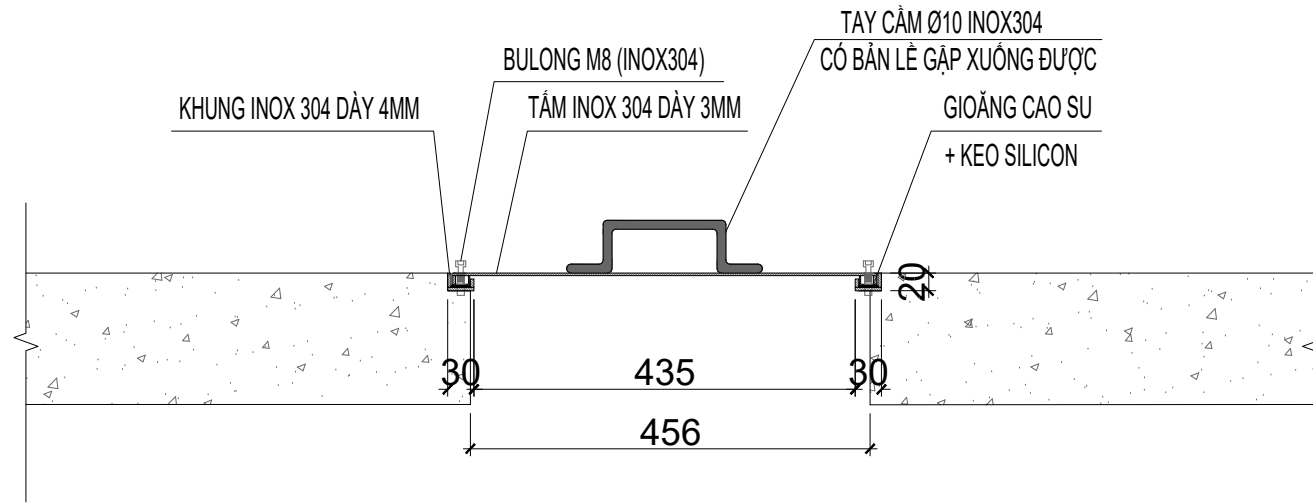

CHI TIẾT NẮP THĂM BỂ TỰ HOẠI TẦNG HẦM TÒA NHÀ Ở

MẶT CẮT 1-1 / BỂ TỰ HOẠI TẦNG HẦM TÒA NHÀ Ở

CHI TIẾT NẮP THĂM INOX 304 / BỂ TỰ HOẠI TẦNG HẦM TÒA NHÀ Ở

MẶT BẰNG THÔNG THỦY NẮP THĂM

ĐƠN VỊ	NGÀY	NỘI DUNG SỬA ĐỔI

CÔNG TRÌNH:
BIỆT THỰ GIA ĐÌNH
VỊ TRÍ - LOCATION: PHƯỜNG ĐĂNG LÂM,
QUẬN HẢI AN, THÀNH PHỐ HẢI PHÒNG

CHỦ ĐẦU TƯ:
ÔNG KHÁNH

BAN QUẢN LÝ DỰ ÁN:

NHÀ THẦU THI CÔNG - CONTRACTOR:
BIGCOM electric
CÔNG TY CỔ PHẦN BIGCOM
ĐỊA CHỈ: SỐ 9 PHỐ BẮNG LIỆT, PHƯỜNG ĐẠI KIM,
QUẬN HOÀNG MAI, TP HÀ NỘI
ĐIỆN THOẠI: 024 3993 3900, 0888 222 488
WEBSITE: WWW.BIGCOM.VN