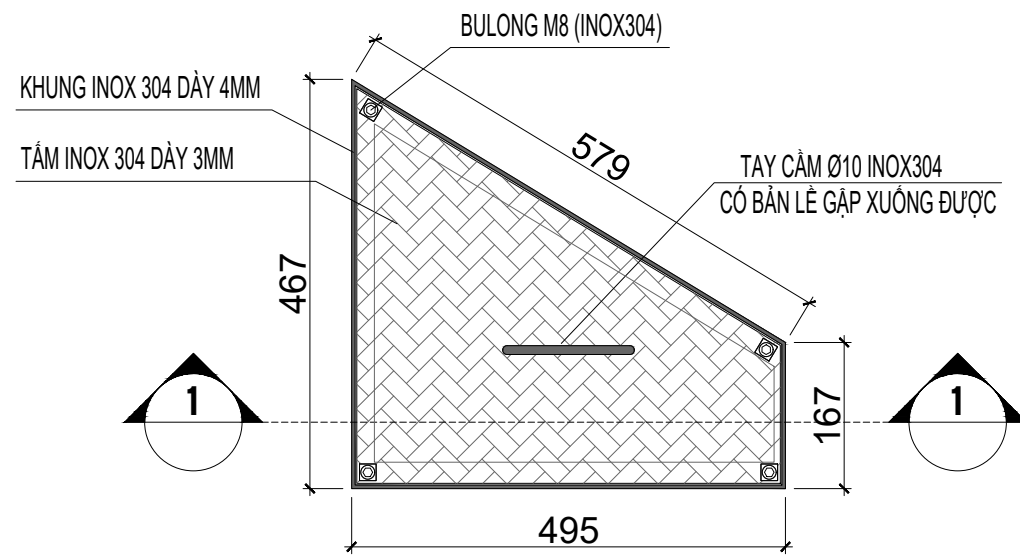

CHI TIẾT NẮP THĂM BỂ TỰ HOẠI TẦNG HẦM TÒA NHÀ Ở

MẶT CẮT 1-1 / BỂ TỰ HOẠI TẦNG HẦM TÒA NHÀ Ở

CHI TIẾT NẮP THĂM INOX 304 / BỂ TỰ HOẠI TẦNG HẦM TÒA NHÀ Ở

MẶT BẰNG THÔNG THỦY NẮP THĂM

ĐƠN VỊ	NGÀY	NỘI DUNG SỬA ĐỔI