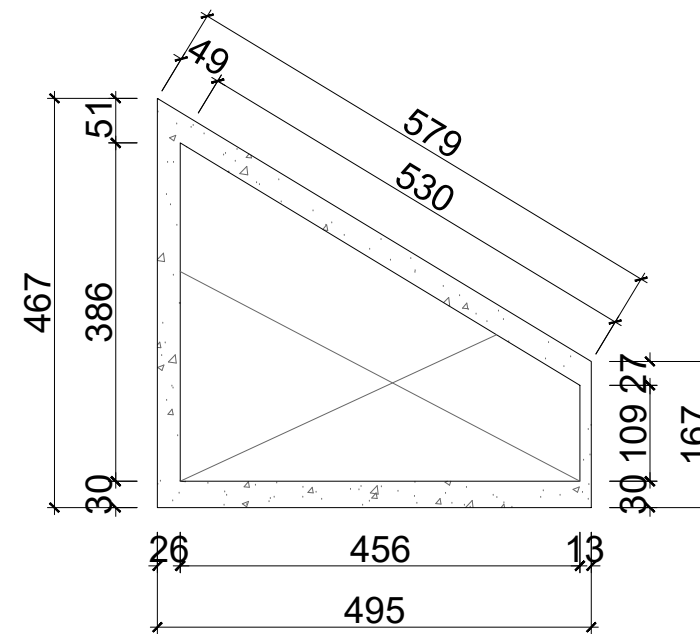

CHI TIẾT NẮP THĂM BỂ TỰ HOẠI TẦNG HẦM TÒA NHÀ Ở

MẶT CẮT 1-1 / BỂ TỰ HOẠI TẦNG HẦM TÒA NHÀ Ở

CHI TIẾT NẮP THĂM INOX 304 / BỂ TỰ HOẠI TẦNG HẦM TÒA NHÀ Ở

MẶT BẰNG THÔNG THỦY NẮP THĂM

ĐƠN VỊ	NGÀY	NỘI DUNG SỬA ĐỔI