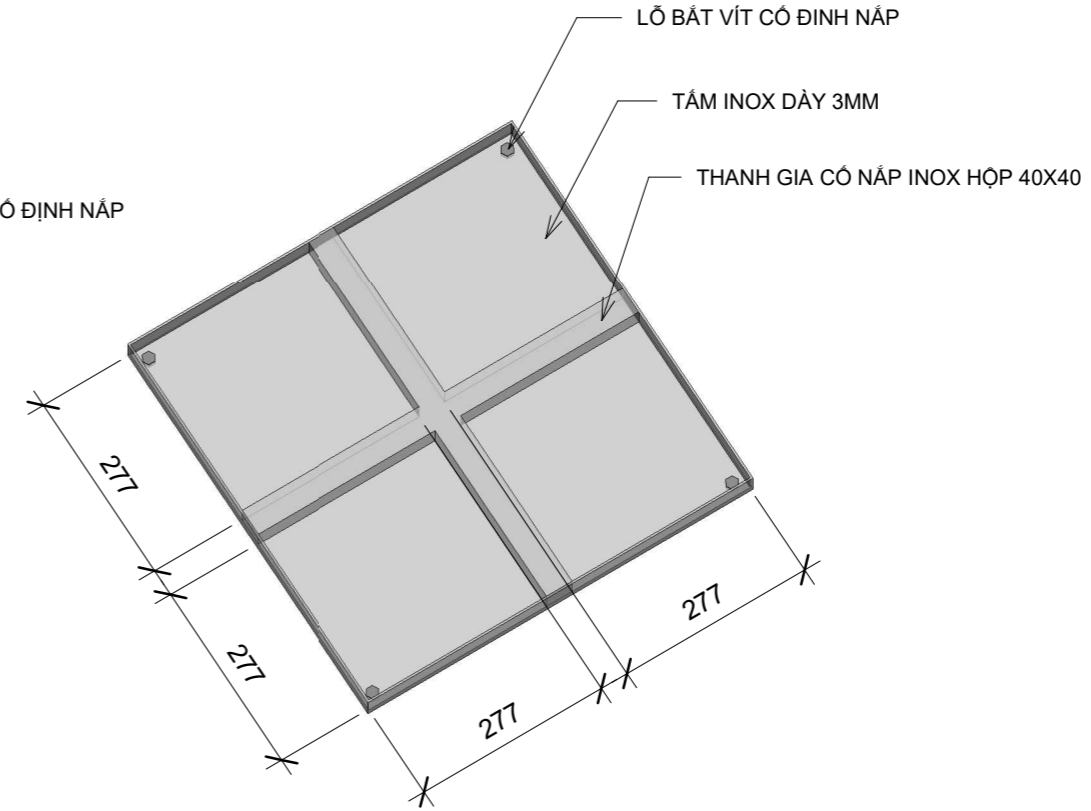

**NẮP CHE HỆ THỐNG KỸ THUẬT BỂ CÁ KOI**

**CHI TIẾT NẮP 600X600**

**CHI TIẾT KHUNG ĐỖ NẮP**

**CHI TIẾT NẮP 600X1205**

ĐƠN VỊ	NGÀY	NỘI DUNG SỬA ĐỔI

CÔNG TRÌNH:  
**BIỆT THỰ GIA ĐÌNH**  
VỊ TRÍ - LOCATION: PHƯỜNG ĐĂNG LÂM,  
QUẬN HẢI AN, THÀNH PHỐ HẢI PHÒNG

TÊN BẢN VẼ:  
**CHI TIẾT NẮP CHE HỆ THỐNG KỸ THUẬT BỂ CÁ KOI**

TỶ LỆ:	BẢN VẼ SỐ: <b>BTHP</b>
NGÀY HOÀN THÀNH: /2022	

**HỒ SƠ BẢN VẼ THI CÔNG**