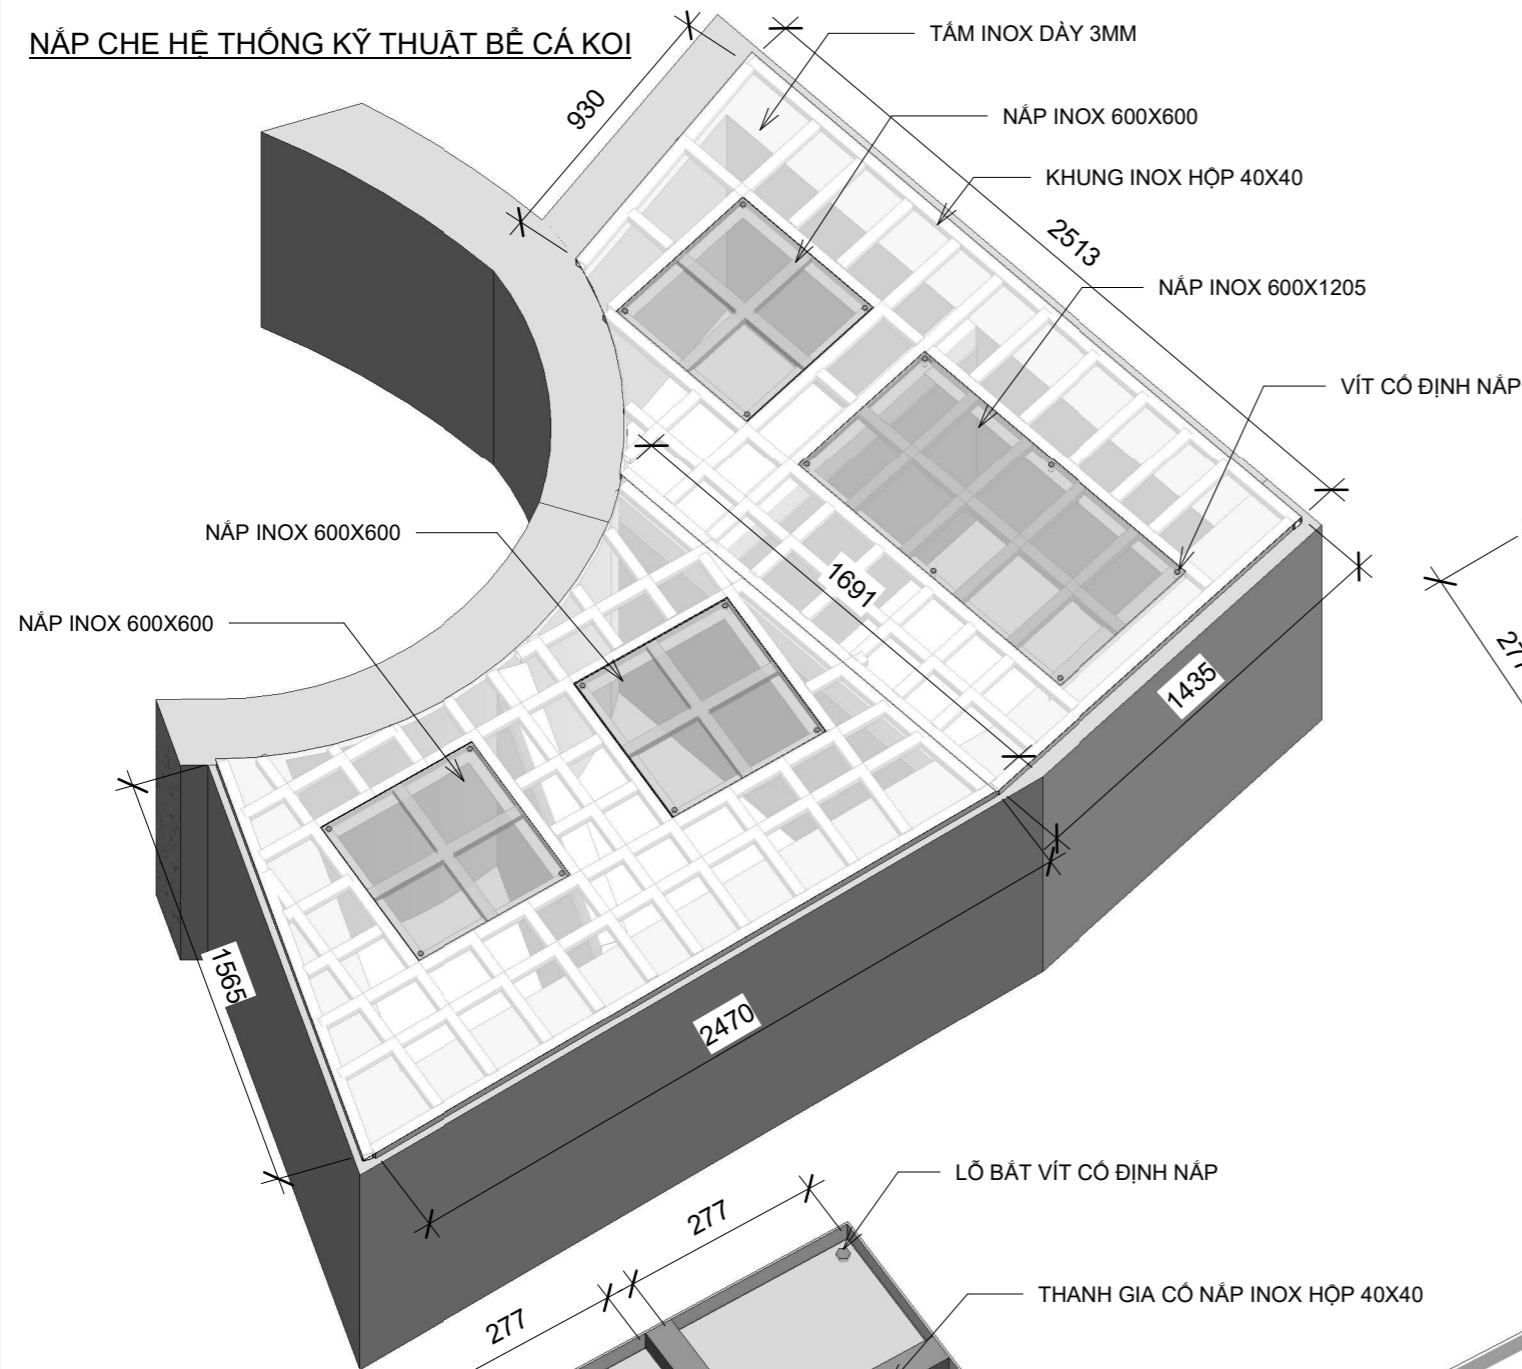

**NẮP CHE HỆ THỐNG KỸ THUẬT BỂ CÁ KOI**

**CHI TIẾT NẮP 600X600**

**CHI TIẾT KHUNG ĐỖ NẮP**

**CHI TIẾT NẮP 600X1205**

ĐƠN VỊ	NGÀY	NỘI DUNG SỬA ĐỔI

CÔNG TRÌNH:  
**BIỆT THỰ GIA ĐÌNH**  
VỊ TRÍ - LOCATION: PHƯỜNG ĐĂNG LÂM,  
QUẬN HẢI AN, THÀNH PHỐ HẢI PHÒNG

TÊN BẢN VẼ:  
**CHI TIẾT NẮP CHE HỆ THỐNG KỸ THUẬT BỂ CÁ KOI**

TỶ LỆ:	BẢN VẼ SỐ: <b>BTHP</b>
NGÀY HOÀN THÀNH: /2022	

**HỒ SƠ BẢN VẼ THI CÔNG**