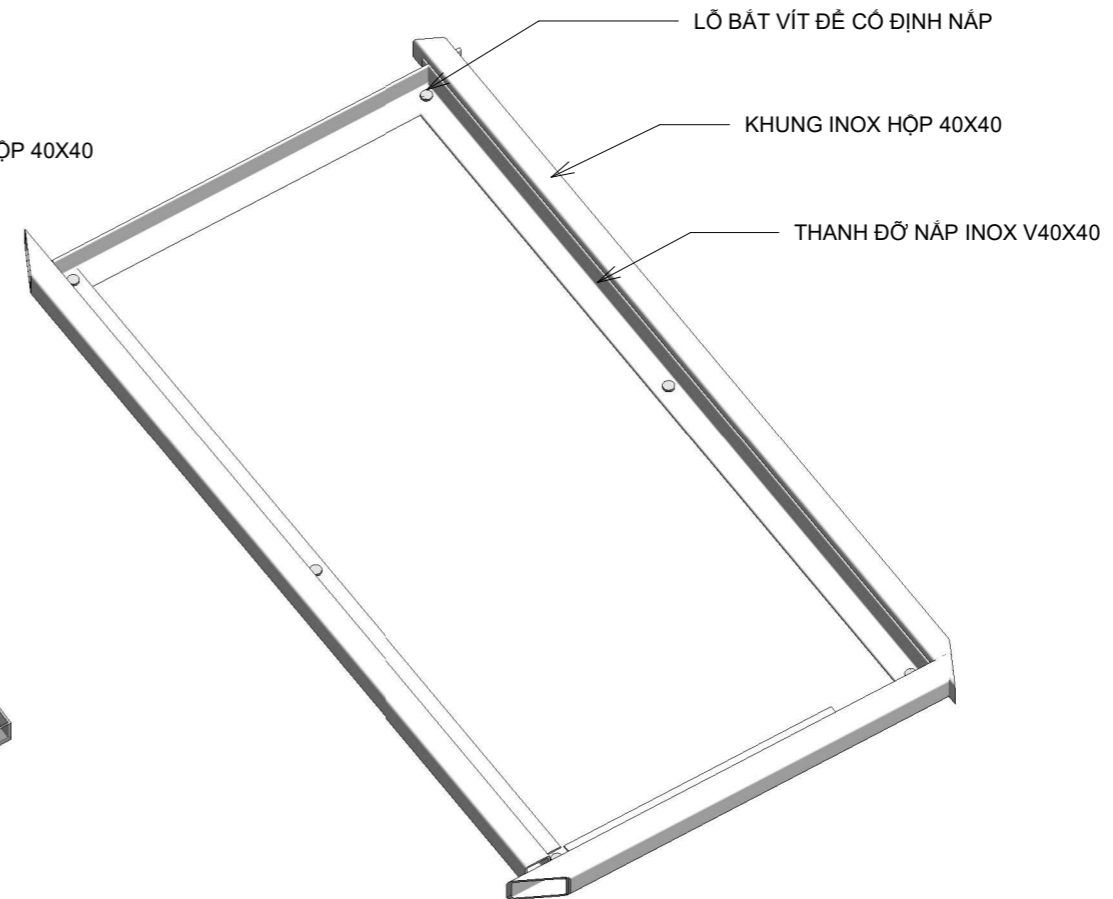

**NẮP CHE HỆ THỐNG KỸ THUẬT BỂ CÁ KOI**

**CHI TIẾT NẮP 600X600**

**CHI TIẾT KHUNG ĐỖ NẮP**

**CHI TIẾT NẮP 600X1205**

ĐƠN VỊ	NGÀY	NỘI DUNG SỬA ĐỔI

CÔNG TRÌNH:  
**BIỆT THỰ GIA ĐÌNH**  
VỊ TRÍ - LOCATION: PHƯỜNG ĐĂNG LÂM,  
QUẬN HẢI AN, THÀNH PHỐ HẢI PHÒNG