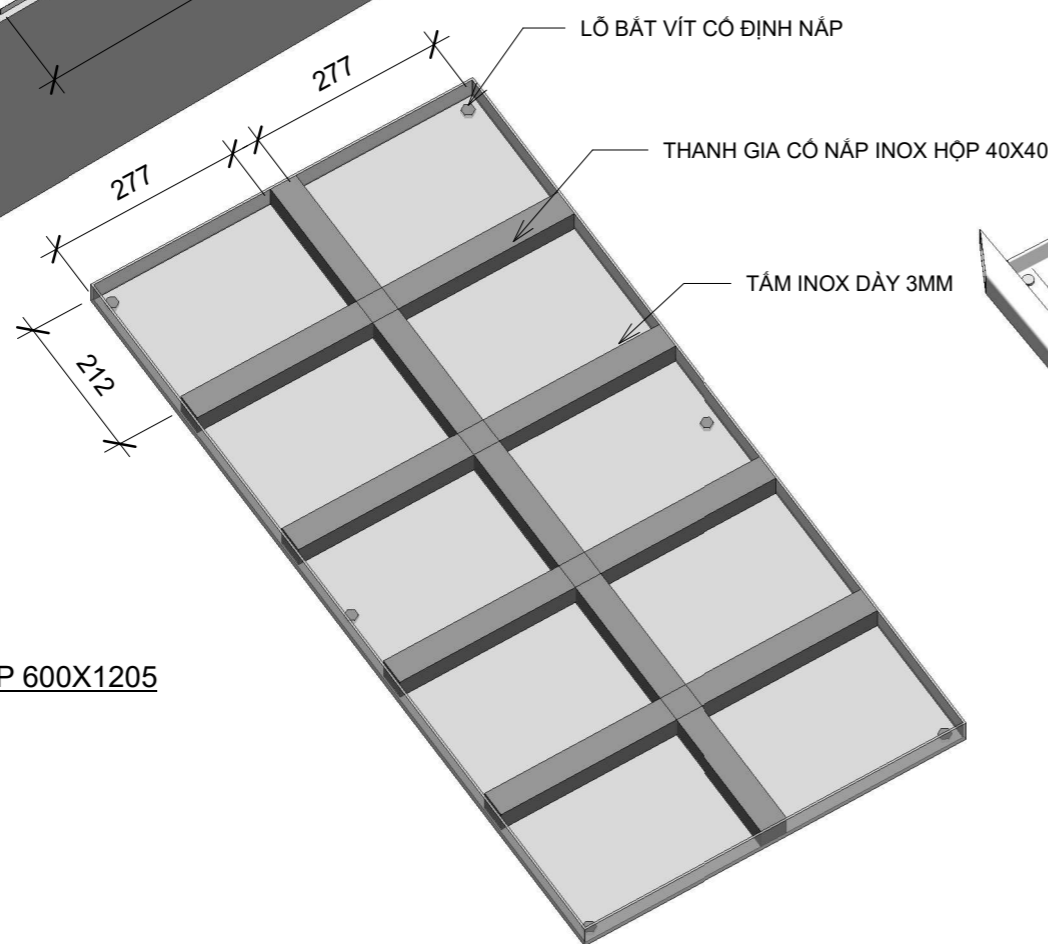

**NẮP CHE HỆ THỐNG KỸ THUẬT BỂ CÁ KOI**

**CHI TIẾT NẮP 600X600**

**CHI TIẾT KHUNG ĐỖ NẮP**

**CHI TIẾT NẮP 600X1205**

ĐƠN VỊ	NGÀY	NỘI DUNG SỬA ĐỔI

CÔNG TRÌNH:  
**BIỆT THỰ GIA ĐÌNH**  
VỊ TRÍ - LOCATION: PHƯỜNG ĐĂNG LÂM,  
QUẬN HẢI AN, THÀNH PHỐ HẢI PHÒNG

TỔNG GIÁM ĐỐC:  
*Trần Văn Duy*  
**TRẦN VĂN DUY**

CHỈ HUY TRƯỞNG:  
*Ks. Nguyễn Hữu Kiên*  
**KS. NGUYỄN HỮU KIẾN**

KỸ THUẬT SHOP DRAWING:  
*Ks. Đinh Văn Dương*  
**KS. ĐINH VĂN DƯƠNG**

HẠNG MỤC BẢN VẼ:  
**HỆ THỐNG CƠ ĐIỆN**

TÊN BẢN VẼ:  
**CHI TIẾT NẮP CHE HỆ THỐNG KỸ THUẬT BỂ CÁ KOI**

TỶ LỆ:	BẢN VẼ SỐ: <b>BTHP</b>
NGÀY HOÀN THÀNH: /2022	

**HỒ SƠ BẢN VẼ THI CÔNG**