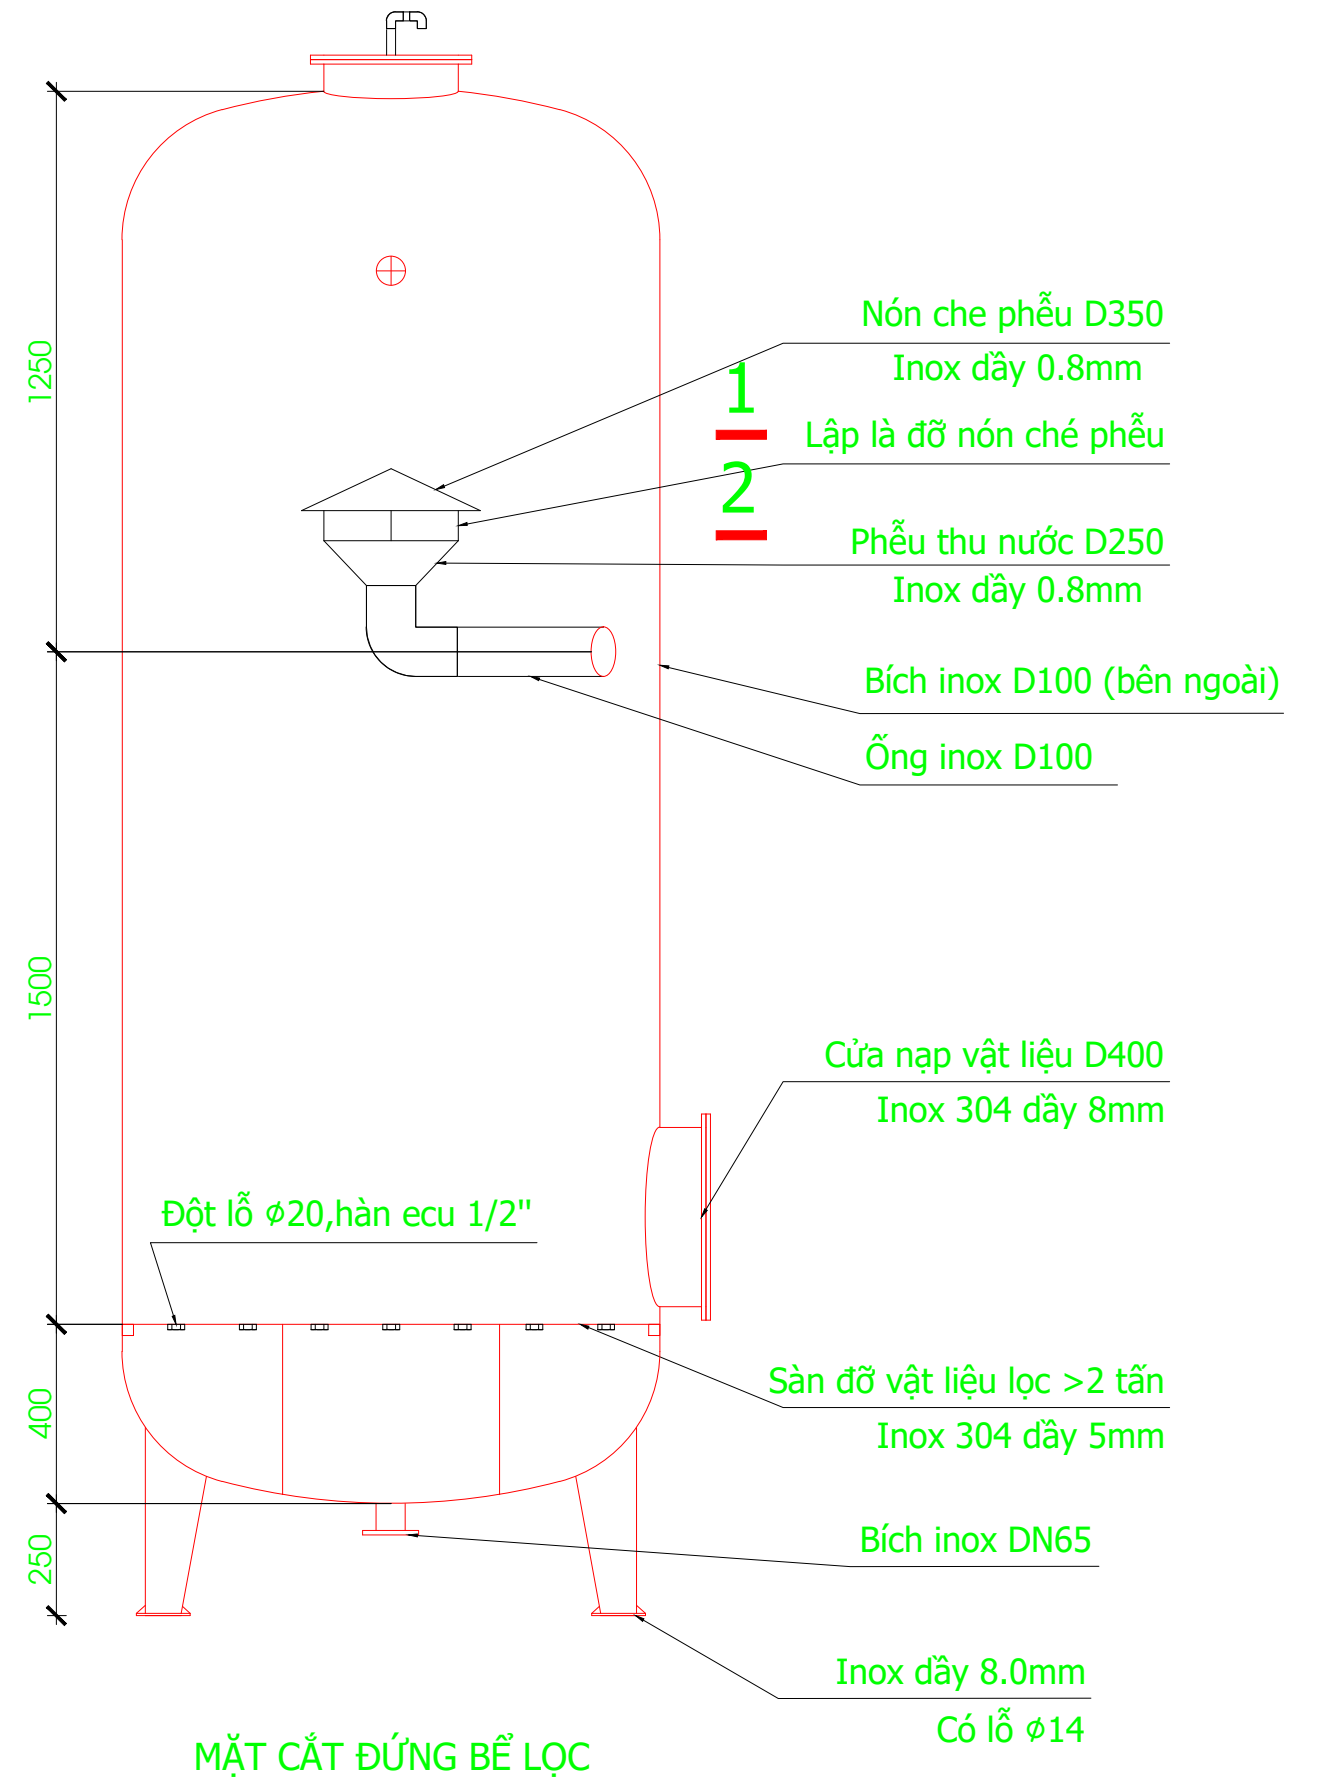

CHI TIẾT BỂ LỌC

1
2

MẶT CẮT 1-1

MẶT CẮT 2-2

MẶT BẰNG BỂ LỌC

CHI TIẾT ĐỐT LỖ SÀN ĐỠ VẬT LIỆU

CHI TIẾT LỖ LẮP CHỤP LỌC