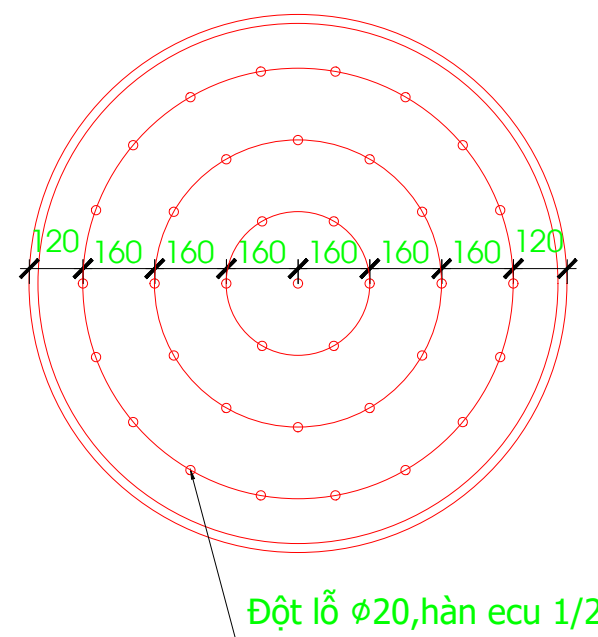

CHI TIẾT BỂ LỌC

1
2

MẶT CẮT 1-1

MẶT CẮT 2-2

MẶT BẰNG BỂ LỌC

CHI TIẾT ĐỐT LỖ SÀN ĐỠ VẬT LIỆU

CHI TIẾT LỖ LẮP CHỤP LỌC