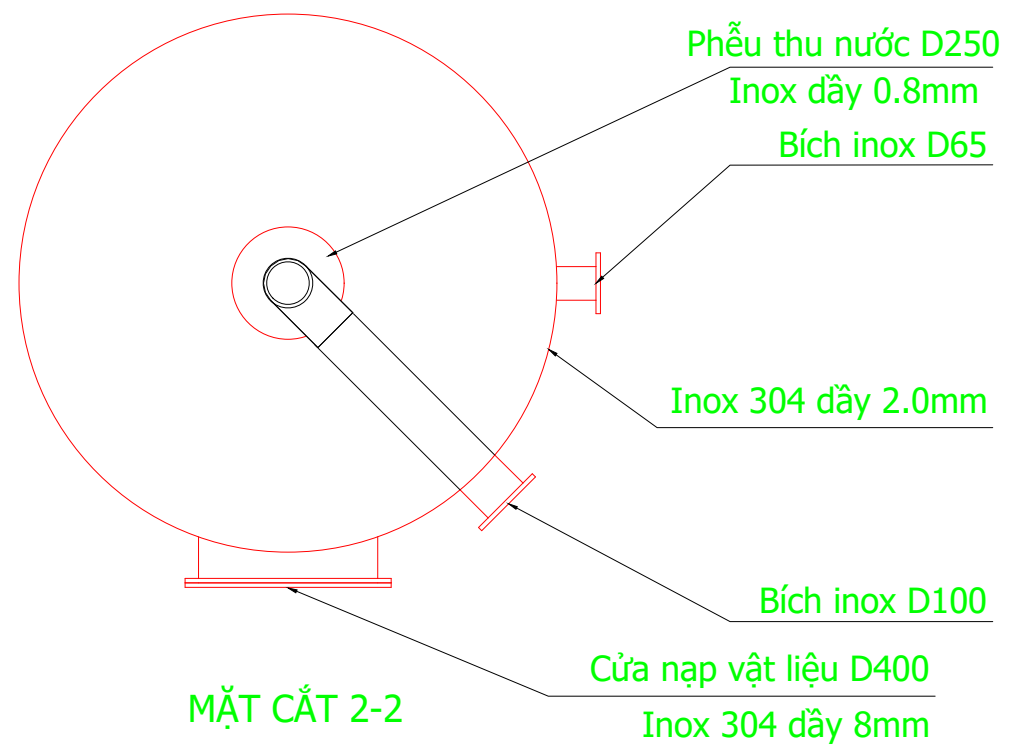

CHI TIẾT BỂ LỌC

1
2

MẶT CẮT 1-1

MẶT CẮT 2-2

MẶT BẰNG BỂ LỌC

CHI TIẾT ĐỐT LỖ SÀN ĐỠ VẬT LIỆU

CHI TIẾT LỖ LẮP CHỤP LỌC