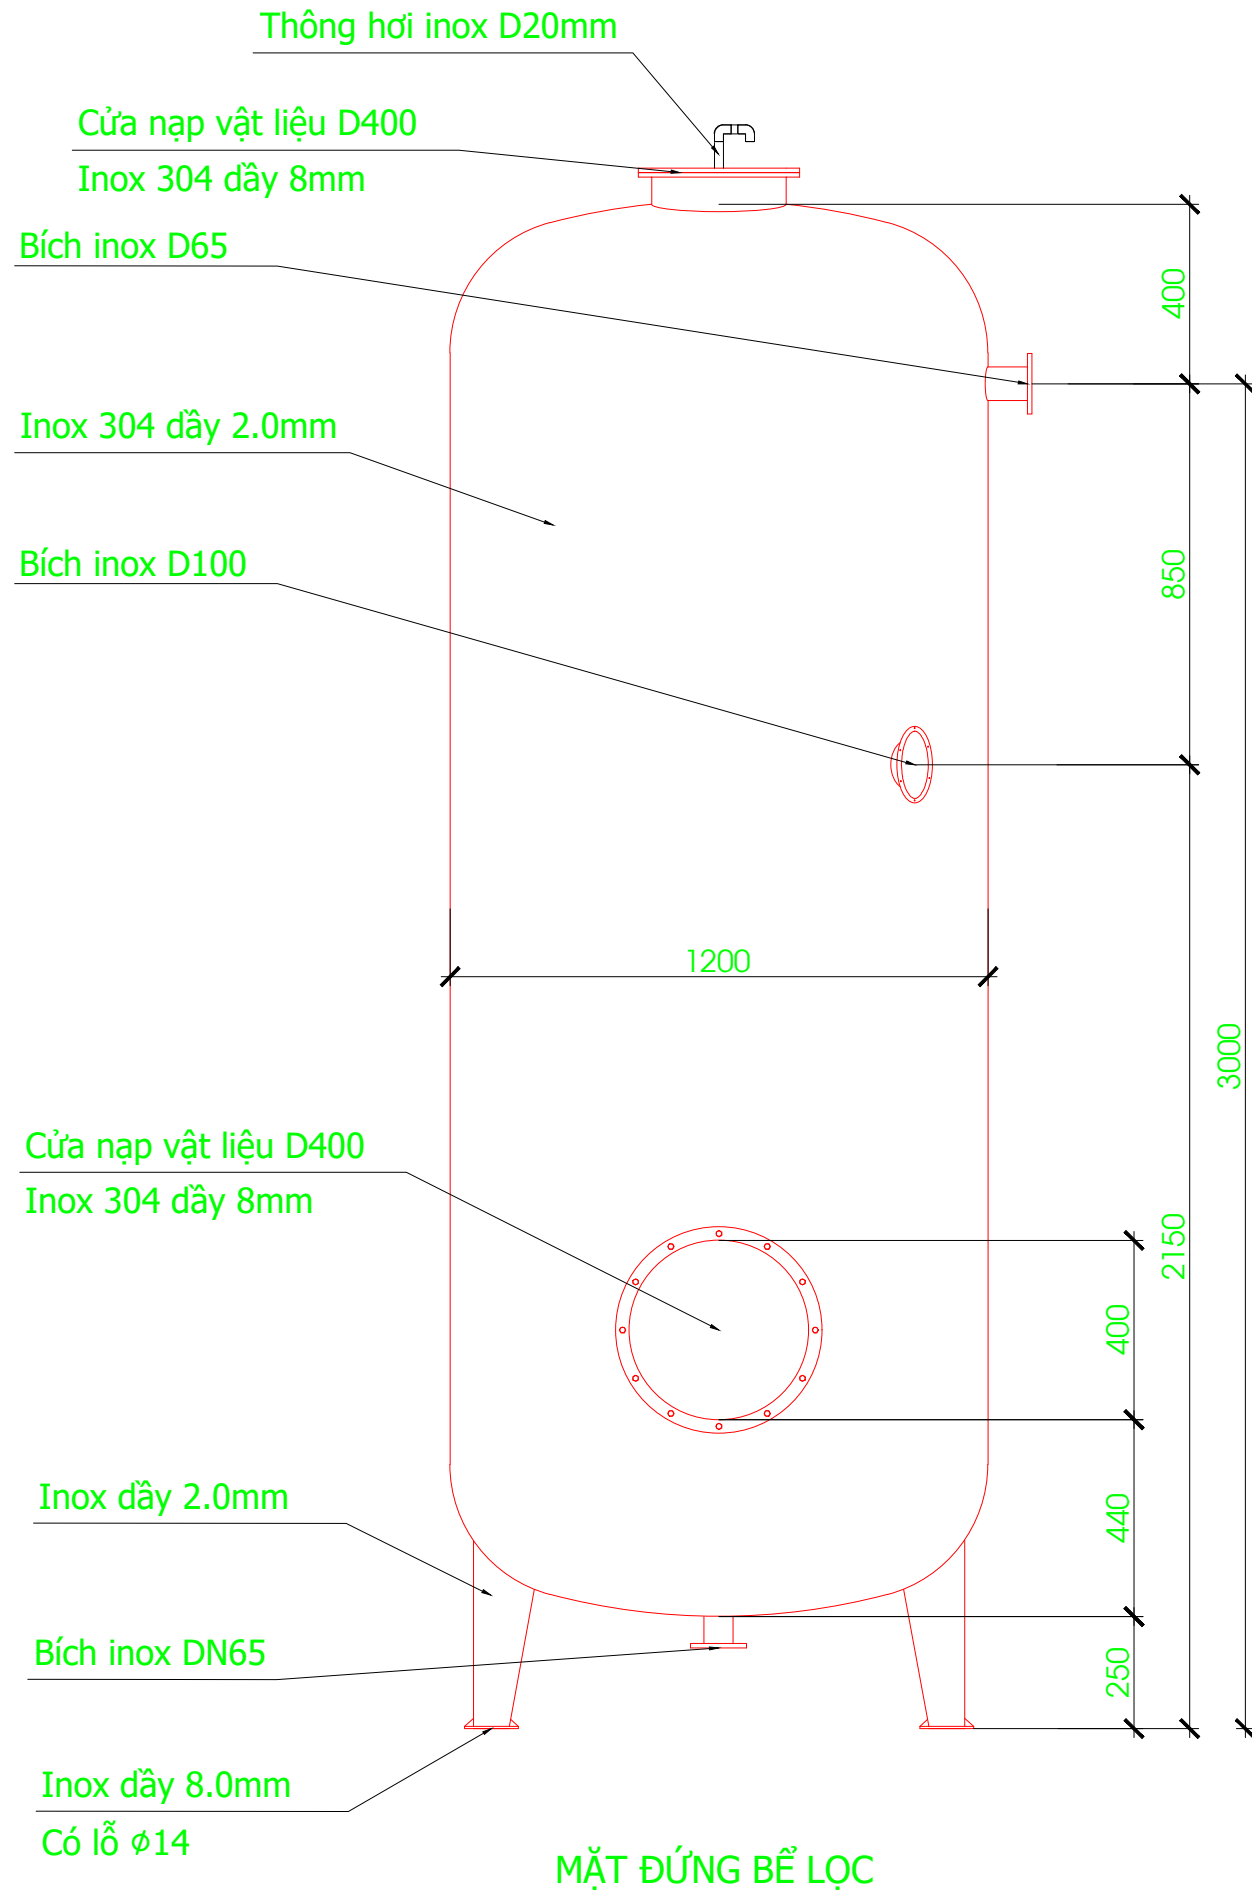

CHI TIẾT BỂ LỌC

1
2

MẶT CẮT 1-1

MẶT CẮT 2-2

MẶT BẰNG BỂ LỌC

CHI TIẾT ĐỐT LỖ SÀN ĐỠ VẬT LIỆU

CHI TIẾT LỖ LẮP CHỤP LỌC