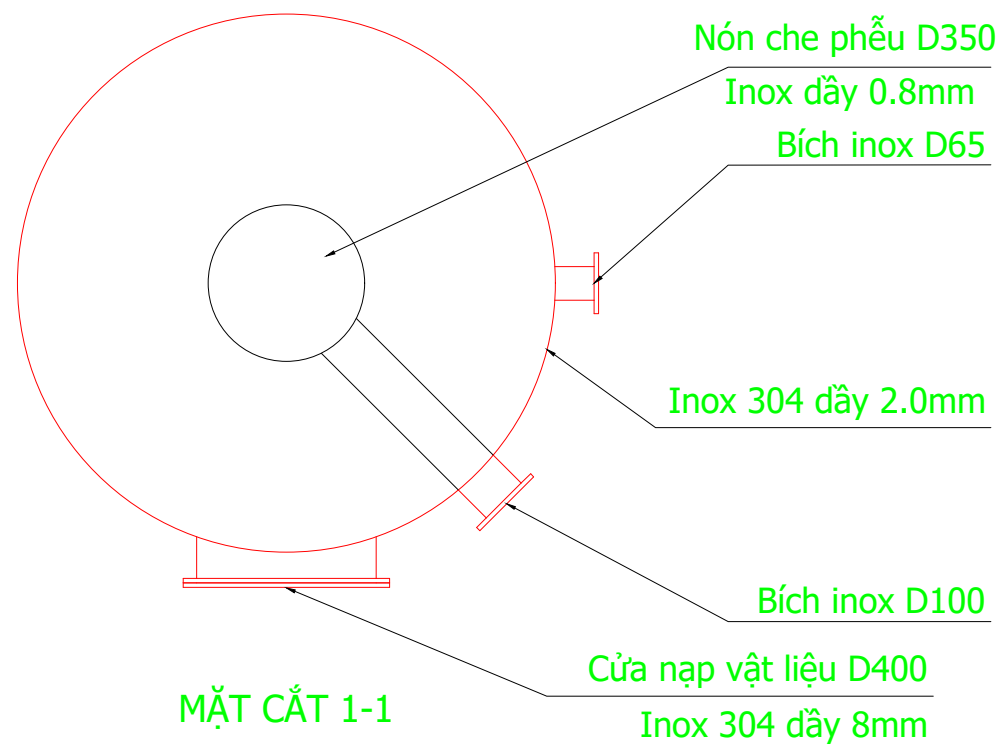

CHI TIẾT BỂ LỌC

1
2

MẶT CẮT 1-1

MẶT CẮT 2-2

MẶT BẰNG BỂ LỌC

CHI TIẾT ĐỐT LỖ SÀN ĐỠ VẬT LIỆU

CHI TIẾT LỖ LẮP CHỤP LỌC