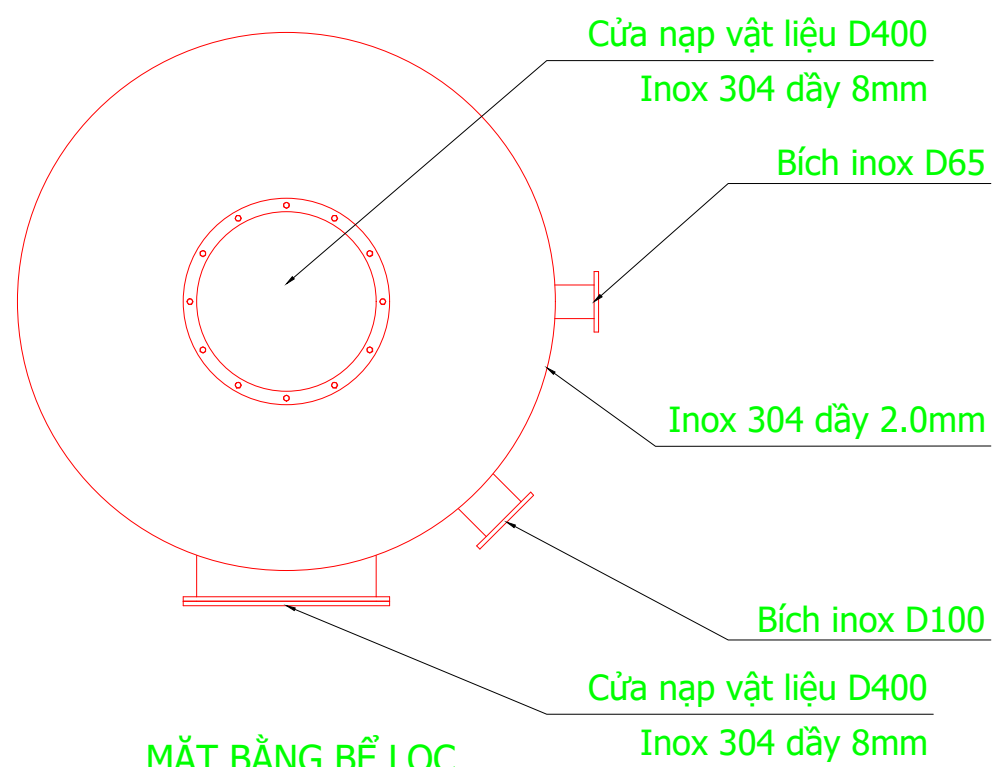

CHI TIẾT BỂ LỌC

1
2

MẶT CẮT 1-1

MẶT CẮT 2-2

MẶT BẰNG BỂ LỌC

CHI TIẾT ĐỐT LỖ SÀN ĐỠ VẬT LIỆU

CHI TIẾT LỖ LẮP CHỤP LỌC