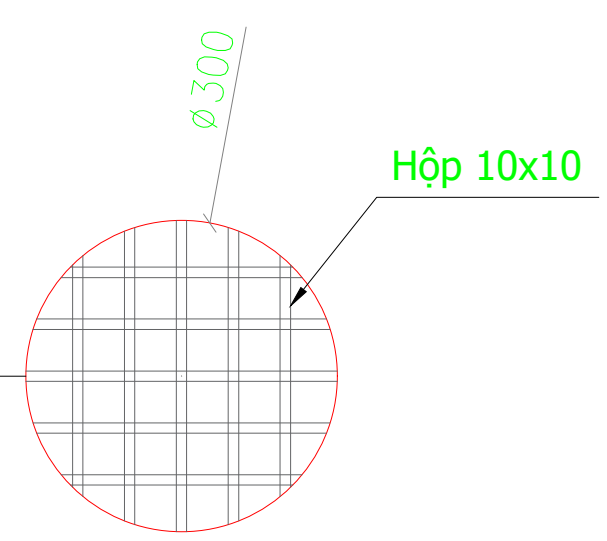

Bích inox DN65

Hốc lấy khí

6 cái xung quanh

CHI TIẾT PHẦN TRÊN

Lỗ 40x40mm

Inox dày 1.2mm
SUS304

Cửa vệ sinh
BxL=120x120

CHI TIẾT SÀN ĐẬP