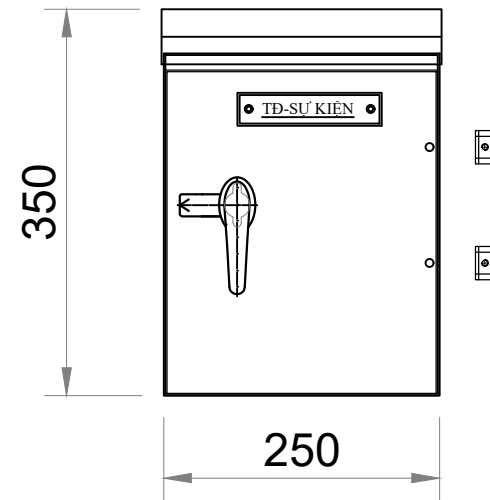

2. Tủ điện sự kiện ngoài trời

MẶT CẠNH TỦ

MẶT CẠNH NGOÀI

BỐ TRÍ THIẾT BỊ

MẶT CẠNH TỦ

MẶT ĐÁY TỦ

THÔNG SỐ KỸ THUẬT TỦ ĐIỆN

Tiêu chuẩn áp dụng		IEC, HAECO				
Vỏ tủ	Form tủ	Form 1				
	Loại tủ	Ngoài trời, treo tường, 1 lớp cánh				
	Màu sơn	Sơn RAL 7035 (GHF-08), sần				
	Hướng cáp vào	Đáy tủ				
	Hướng cáp ra	Đáy tủ				
	Vật liệu	INOX 304 dày 1.5mm				
Quy cách	Chiều cao	300mm				
	Chiều rộng	300mm				
	Chiều sâu	150mm				
Thanh cái mạ thiếc, bọc co ngót	Phase R	Phase S	Phase T	Trung tính	Tiếp địa	
	Đỏ	Vàng	Xanh (Blue)	Dán nhãn Ⓝ	Dán nhãn Ⓧ	
				15x3	15x3	

Q. TY	TITLE	PART NO.	DWG. NO.	MATERIAL	DIMENSIONS	REMARKS
6				SCALE	UNIT	TOLE.
5				N/S	MM	± 0.5
4				3RD-ANGLE PROJECTION	DATE	NAME
3				DRWN		TITLE
2				REVISION	DATE	DSGNCHKDAPPD
1				DSGN		
				CHKD		DWG. NO. HCF44236008
				APPD		PROJEC.