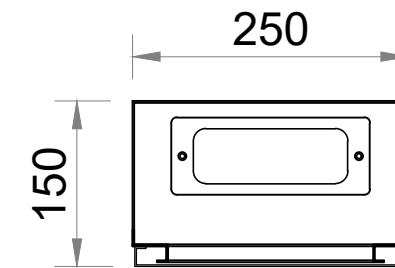

2. Tủ điện sự kiện ngoài trời

MẶT CẠNH TỦ

MẶT CẠNH NGOÀI

BỐ TRÍ THIẾT BỊ

MẶT CẠNH TỦ

MẶT ĐÁY TỦ

THÔNG SỐ KỸ THUẬT TỦ ĐIỆN

Tiêu chuẩn áp dụng		IEC, HAECO				
Vỏ tủ	Form tủ	Form 1				
	Loại tủ	Ngoài trời, treo tường, 1 lớp cánh				
	Màu sơn	Sơn RAL 7035 (GHF-08), sần				
	Hướng cáp vào	Đáy tủ				
	Hướng cáp ra	Đáy tủ				
	Vật liệu	INOX 304 dày 1.5mm				
Quy cách	Chiều cao	300mm				
	Chiều rộng	300mm				
	Chiều sâu	150mm				
Thanh cái mạ thiếc, bọc co ngót	Phase R	Phase S	Phase T	Trung tính	Tiếp địa	
	Đỏ	Vàng	Xanh (Blue)	Dán nhãn Ⓝ	Dán nhãn Ⓧ	
				15x3	15x3	

Q. TY	TITLE	PART NO.	DWG. NO.	MATERIAL	DIMENSIONS	REMARKS
6				SCALE	UNIT	TOLE.
5				N/S	MM	± 0.5
4				3RD-ANGLE PROJECTION	DATE	NAME
3				DRWN		TITLE
2				REVISION	DATE	DSGNCHKDAPPD
1				DSGN		
				CHKD		DWG. NO. HCF44236008
				APPD		PROJEC.