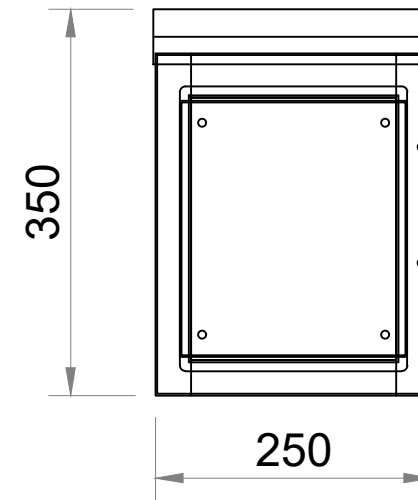

2. Tủ điện sự kiện ngoài trời

MẶT CẠNH TỦ

MẶT CẠNH NGOÀI

BỐ TRÍ THIẾT BỊ

MẶT CẠNH TỦ

MẶT ĐÁY TỦ

THÔNG SỐ KỸ THUẬT TỦ ĐIỆN

Tiêu chuẩn áp dụng		IEC, HAECO				
Vỏ tủ	Form tủ	Form 1				
	Loại tủ	Ngoài trời, treo tường, 1 lớp cánh				
	Màu sơn	Sơn RAL 7035 (GHF-08), sần				
	Hướng cáp vào	Đáy tủ				
	Hướng cáp ra	Đáy tủ				
	Vật liệu	INOX 304 dày 1.5mm				
Quy cách	Chiều cao	300mm				
	Chiều rộng	300mm				
	Chiều sâu	150mm				
Thanh cái mạ thiếc, bọc co ngót	Phase R	Phase S	Phase T	Trung tính	Tiếp địa	
	Đỏ	Vàng	Xanh (Blue)	Dán nhãn Ⓝ	Dán nhãn Ⓧ	
				15x3	15x3	

Q. TY	TITLE	PART NO.	DWG. NO.	MATERIAL	DIMENSIONS	REMARKS
6				SCALE	UNIT	TOLE.
5				N/S	MM	± 0.5
4				3RD-ANGLE PROJECTION	DATE	NAME
3				DRWN		TITLE
2				REVISION	DATE	DSGNCHKDAPPD
1				DSGN		
				CHKD		DWG. NO. HCF44236008
				APPD		PROJEC.