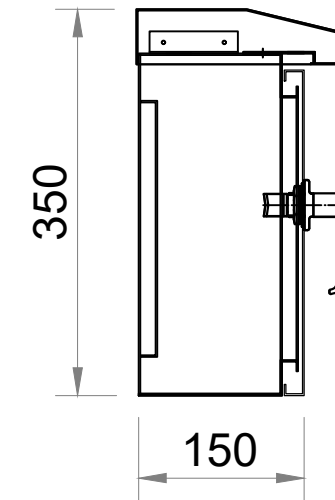

2. Tủ điện sự kiện ngoài trời

MẶT CẠNH TỦ

MẶT CẠNH NGOÀI

BỐ TRÍ THIẾT BỊ

MẶT CẠNH TỦ

MẶT ĐÁY TỦ

THÔNG SỐ KỸ THUẬT TỦ ĐIỆN

Tiêu chuẩn áp dụng		IEC, HAECO				
Vỏ tủ	Form tủ	Form 1				
	Loại tủ	Ngoài trời, treo tường, 1 lớp cánh				
	Màu sơn	Sơn RAL 7035 (GHF-08), sần				
	Hướng cáp vào	Đáy tủ				
	Hướng cáp ra	Đáy tủ				
	Vật liệu	INOX 304 dày 1.5mm				
Quy cách	Chiều cao	300mm				
	Chiều rộng	300mm				
	Chiều sâu	150mm				
Thanh cái mạ thiếc, bọc co ngót	Phase R	Phase S	Phase T	Trung tính	Tiếp địa	
	Đỏ	Vàng	Xanh (Blue)	Dán nhãn Ⓝ	Dán nhãn Ⓧ	
				15x3	15x3	

Q. TY	TITLE	PART NO.	DWG. NO.	MATERIAL	DIMENSIONS	REMARKS
6				SCALE	UNIT	TOLE.
5				N/S	MM	± 0.5
4				3RD-ANGLE PROJECTION	DATE	NAME
3				DRWN		TITLE
2				REVISION	DATE	DSGNCHKDAPPD
1				DSGN		
				CHKD		DWG. NO. HCF44236008
				APPD		PROJEC.