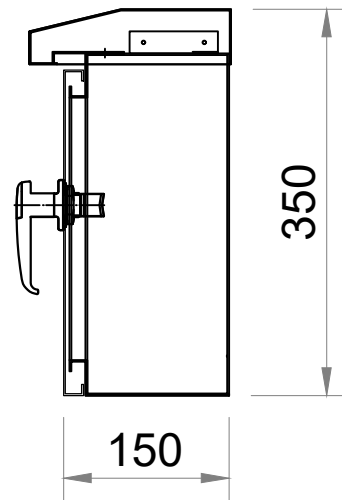

2. Tủ điện sự kiện ngoài trời

MẶT CẠNH TỦ

MẶT CẠNH NGOÀI

BỐ TRÍ THIẾT BỊ

MẶT CẠNH TỦ

MẶT ĐÁY TỦ

THÔNG SỐ KỸ THUẬT TỦ ĐIỆN

Tiêu chuẩn áp dụng		IEC, HAECO				
Vỏ tủ	Form tủ	Form 1				
	Loại tủ	Ngoài trời, treo tường, 1 lớp cánh				
	Màu sơn	Sơn RAL 7035 (GHF-08), sần				
	Hướng cáp vào	Đáy tủ				
	Hướng cáp ra	Đáy tủ				
	Vật liệu	INOX 304 dày 1.5mm				
Quy cách	Chiều cao	300mm				
	Chiều rộng	300mm				
	Chiều sâu	150mm				
Thanh cái mạ thiếc, bọc co ngót	Phase R	Phase S	Phase T	Trung tính	Tiếp địa	
	Đỏ	Vàng	Xanh (Blue)	Dán nhãn Ⓝ	Dán nhãn Ⓧ	
				15x3	15x3	

Q. TY	TITLE	PART NO.	DWG. NO.	MATERIAL	DIMENSIONS	REMARKS
6				SCALE	UNIT	TOLE.
5				N/S	MM	± 0.5
4				3RD-ANGLE PROJECTION	DATE	NAME
3				DRWN		TITLE
2				REVISION	DATE	DSGNCHKDAPPD
1				DSGN		
				CHKD		DWG. NO. HCF44236008
				APPD		PROJEC.