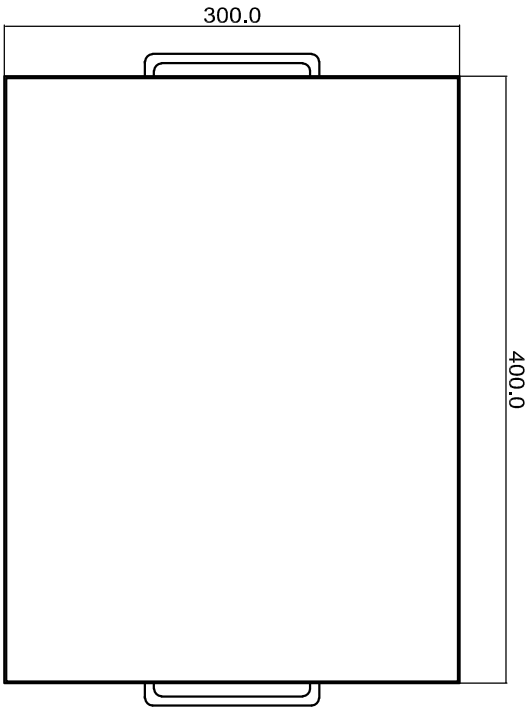

Gập mép 10mm
Hàn kín nước 4 góc

Hoàn thiện khay, inox 304, 1.2mm
khay 400x300x70mm, số lượng : 25 cái