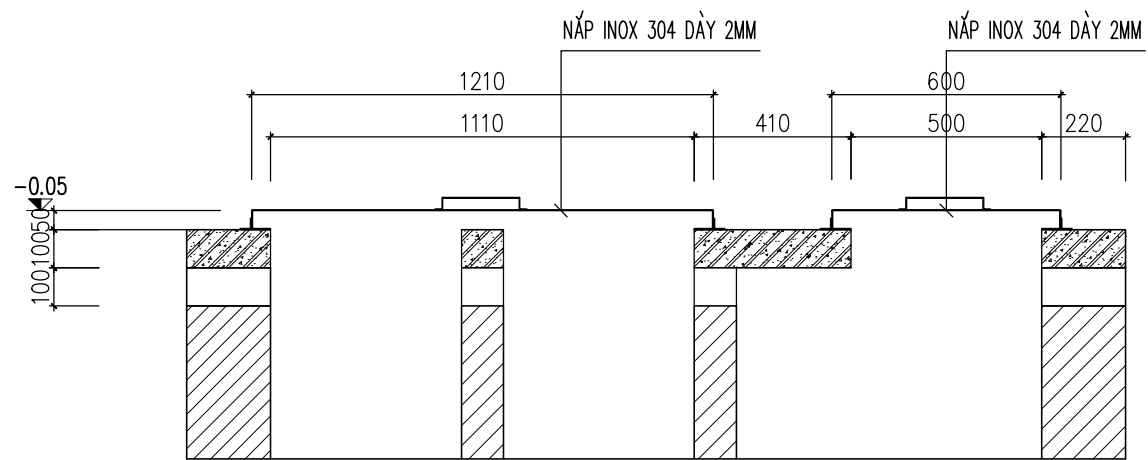

CHI TIẾT NẮP BỂ TÁCH MỠ

CHI TIẾT NẮP BỂ TÁCH SỢI

MẶT CẮT 3-3

MẶT CẮT 4-4

CHI TIẾT NẮP BỂ

HIỆU CHỈNH / REVISION:

LẦN	NGÀY	XÁC NHẬN
1		
2		
3		

SỐ HỢP ĐỒNG:

TỶ LỆ:

NGÀY HT:

GIẢI ĐOẠN: TKB/TC

BẢN VẼ/DRAWING NO
N-17A