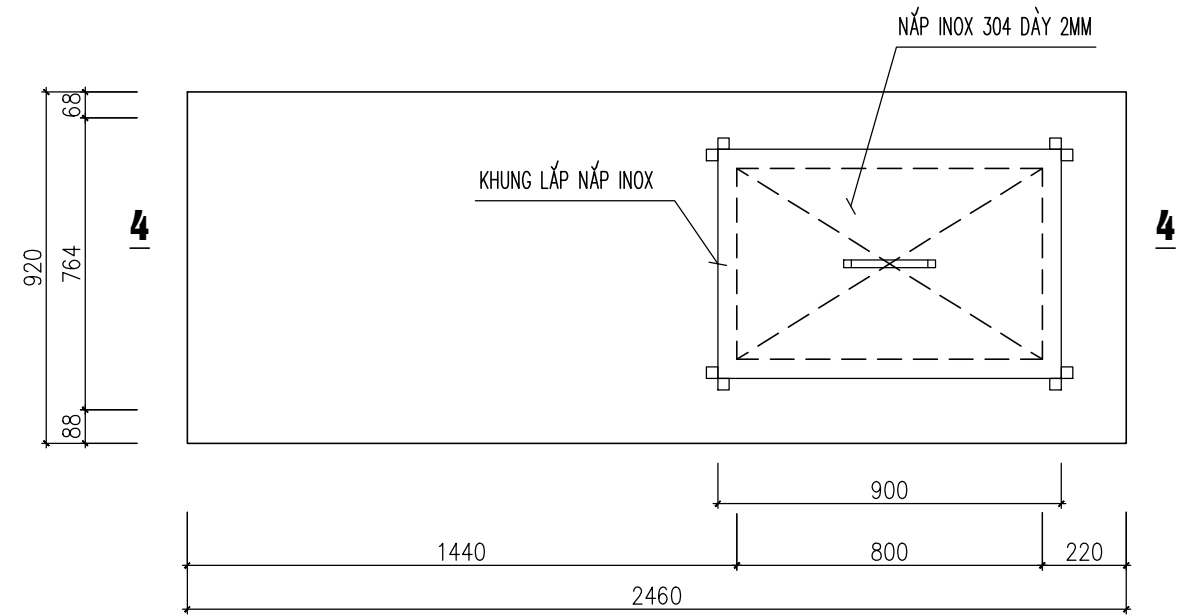

CHI TIẾT NẮP BỂ TÁCH MỠ

CHI TIẾT NẮP BỂ TÁCH SỢI

MẶT CẮT 3-3

MẶT CẮT 4-4

CHI TIẾT NẮP BỂ

HIỆU CHỈNH / REVISION:

LẦN	NGÀY	XÁC NHẬN
1		
2		
3		

SỐ HỢP ĐỒNG:

TỶ LỆ:

NGÀY HT:

GIẢI ĐOẠN: TKB/TC

BẢN VẼ/DRAWING NO
N-17A