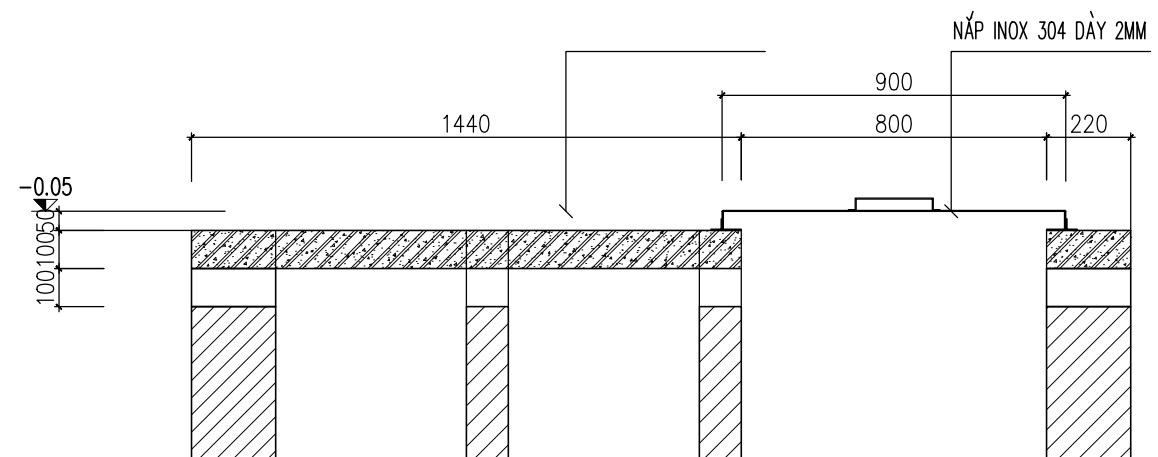

CHI TIẾT NẮP BỂ TÁCH MỠ

CHI TIẾT NẮP BỂ TÁCH SỢI

MẶT CẮT 3-3

MẶT CẮT 4-4

CHI TIẾT NẮP BỂ

HIỆU CHỈNH / REVISION:

LẦN	NGÀY	XÁC NHẬN
1		
2		
3		

SỐ HỢP ĐỒNG:

TỶ LỆ:

NGÀY HT:

GIẢI ĐOẠN: TKB/TC

BẢN VẼ/DRAWING NO
N-17A