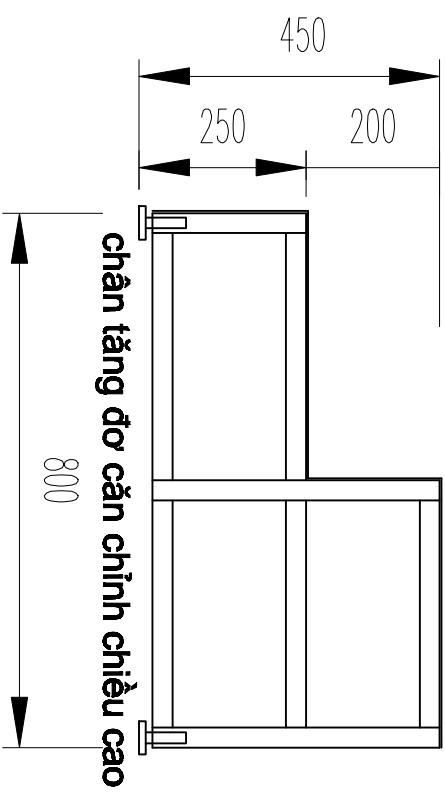

# TAM CẤP 2 BẠC: 2 CÁI

**MẶT TỖN NHÂM 3MM**

**HỘP 40X40X2**

**MẶT TỖN NHÂM 3MM**