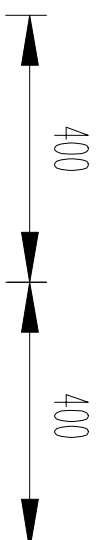

# TAM CẤP 2 BẠC: 2 CÁI

**MẶT TỖN NHÂM 3MM**

**HỘP 40X40X2**

**MẶT TỖN NHÂM 3MM**