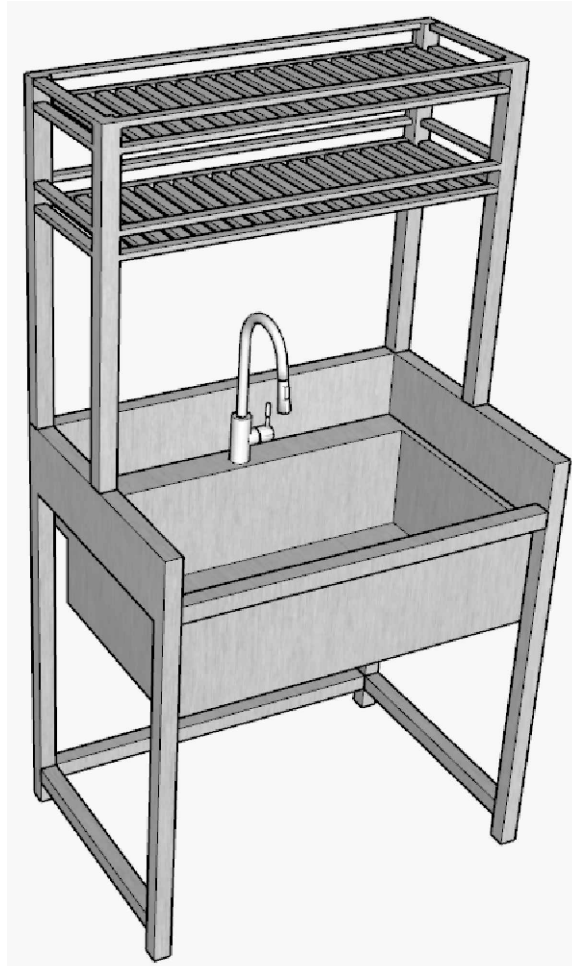

BỒN RỬA INOX
SỐ LƯỢNG: 01 CÁI

3D BỒN RỬA

CHÚ Ý:

- INOX SU304 HỘP 40X40mm
- INOX SU304 HỘP 13X26mm

VÒI RỬA

MẶT ĐỨNG

MẶT CẮT 2

MẶT HÔNG

MẶT CẮT 3

MẶT BẰNG

MẶT CẮT 1

VÙNG BẢN VẼ / key plan