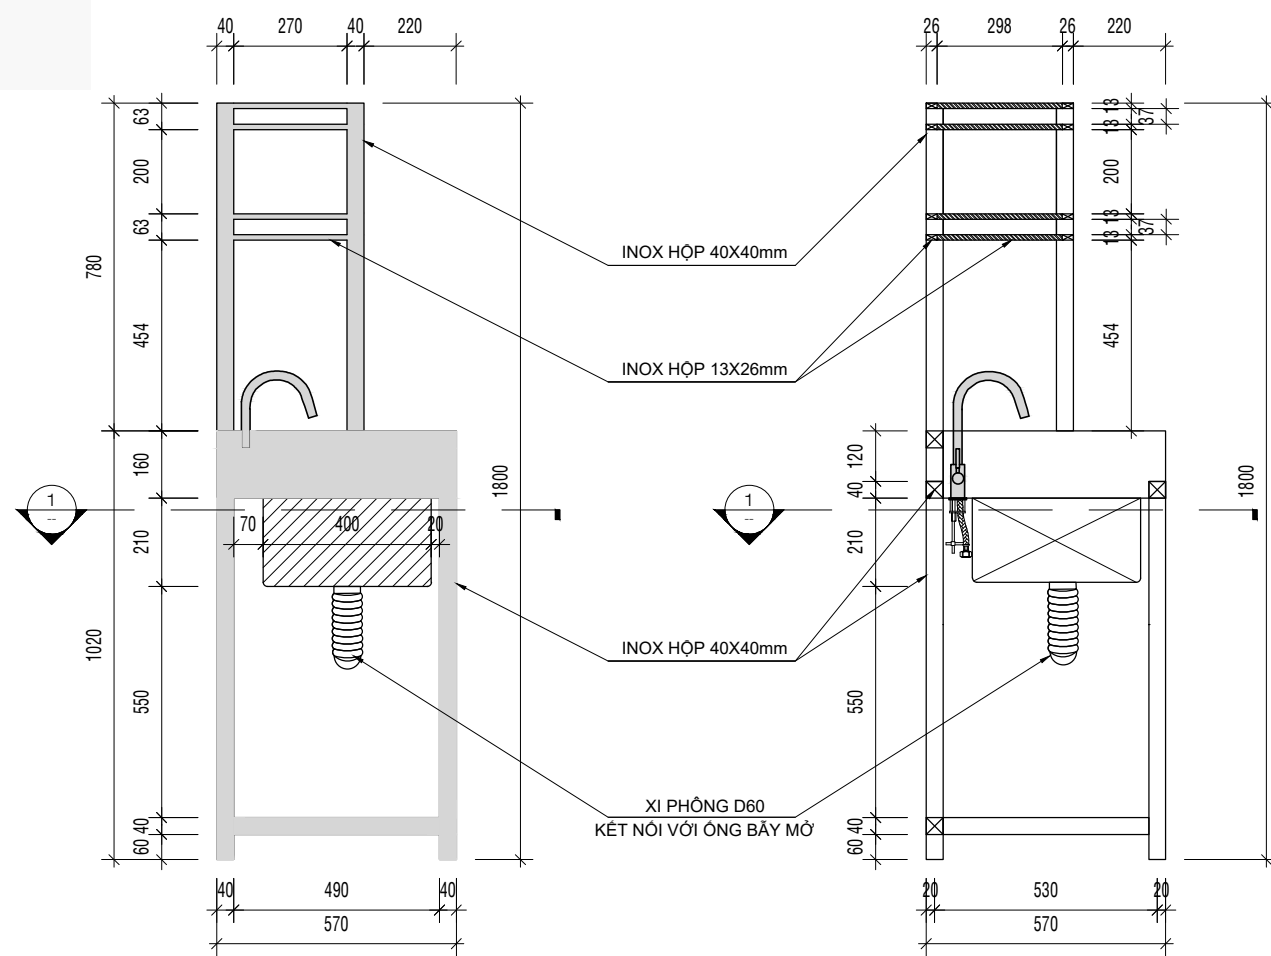

BỒN RỬA INOX
SỐ LƯỢNG: 01 CÁI

3D BỒN RỬA

CHÚ Ý:

- INOX SU304 HỘP 40X40mm
- INOX SU304 HỘP 13X26mm

VÒI RỬA

MẶT ĐỨNG

MẶT CẮT 2

MẶT HÔNG

MẶT CẮT 3

MẶT BẰNG

MẶT CẮT 1

VÙNG BẢN VẼ / key plan