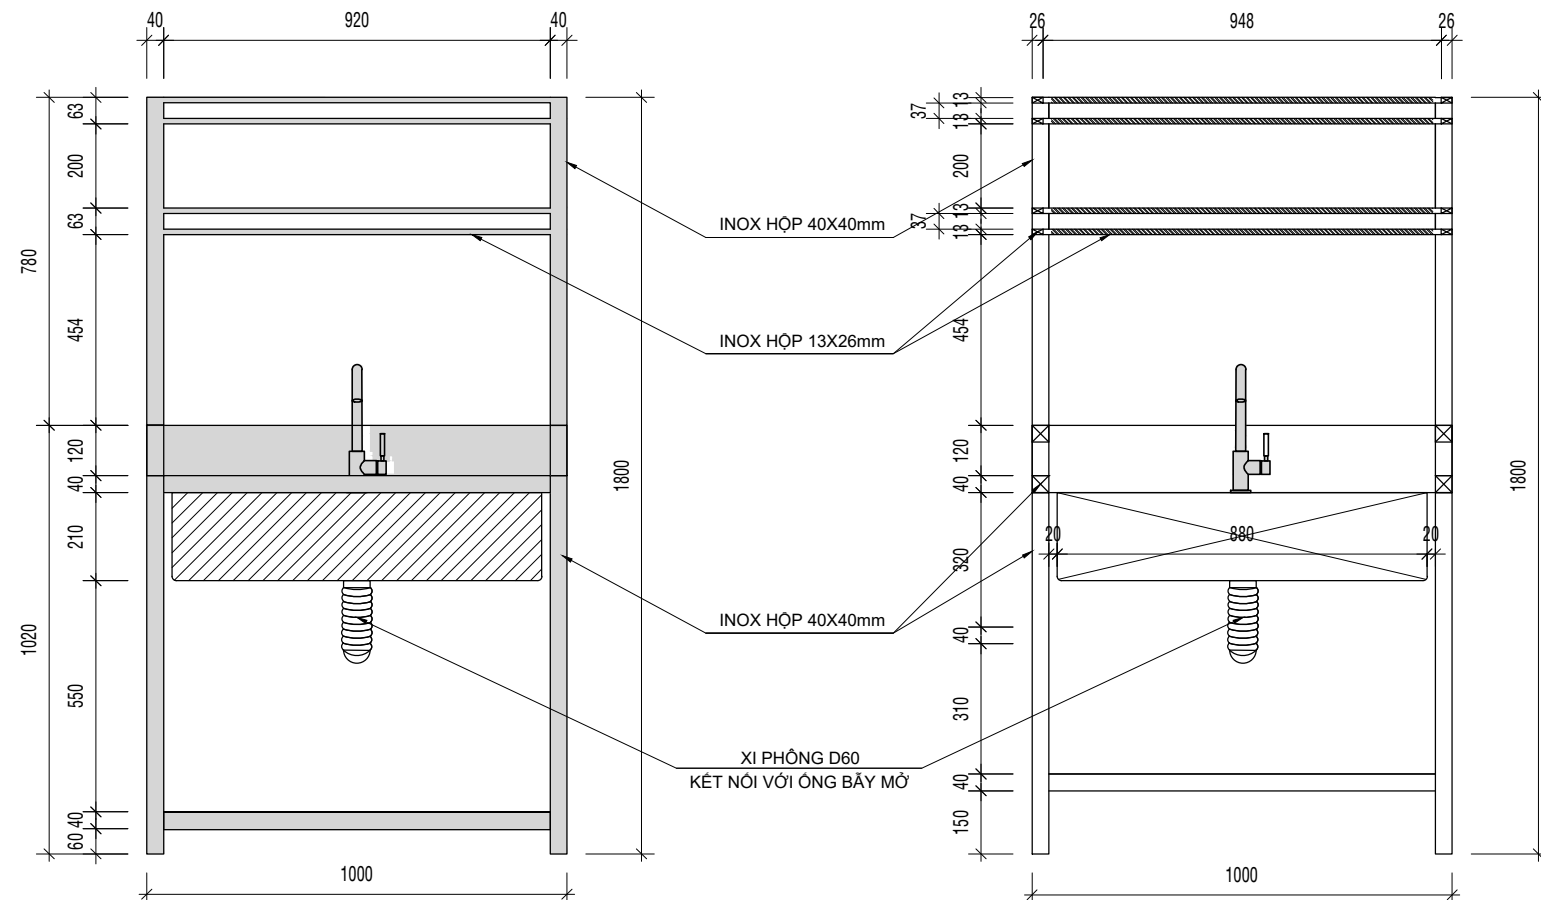

BỒN RỬA INOX
SỐ LƯỢNG: 01 CÁI

3D BỒN RỬA

CHÚ Ý:

- INOX SU304 HỘP 40X40mm
- INOX SU304 HỘP 13X26mm

VÒI RỬA

MẶT ĐỨNG

MẶT CẮT 2

MẶT HÔNG

MẶT CẮT 3

MẶT BẰNG

MẶT CẮT 1

VÙNG BẢN VẼ / key plan