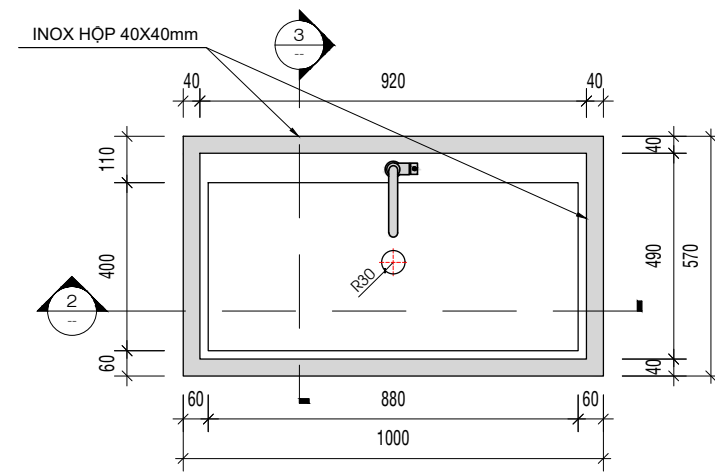

BỒN RỬA INOX
SỐ LƯỢNG: 01 CÁI

3D BỒN RỬA

CHÚ Ý:

- INOX SU304 HỘP 40X40mm
- INOX SU304 HỘP 13X26mm

VÒI RỬA

MẶT ĐỨNG

MẶT CẮT 2

MẶT HÔNG

MẶT CẮT 3

MẶT BẰNG

MẶT CẮT 1

VÙNG BẢN VẼ / key plan