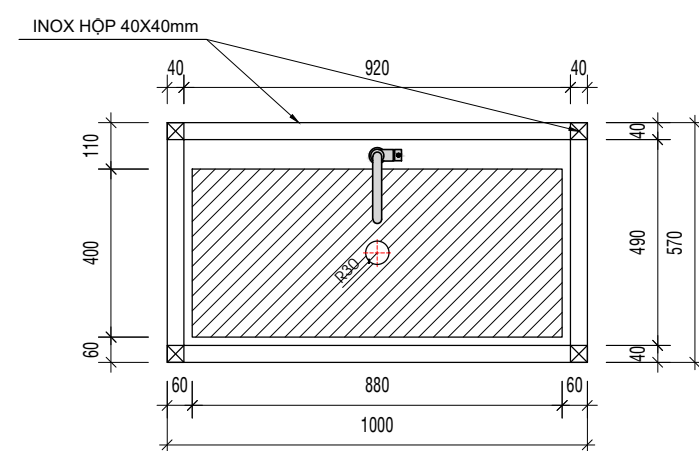

BỒN RỬA INOX
SỐ LƯỢNG: 01 CÁI

3D BỒN RỬA

CHÚ Ý:

- INOX SU304 HỘP 40X40mm
- INOX SU304 HỘP 13X26mm

VÒI RỬA

MẶT ĐỨNG

MẶT CẮT 2

MẶT HÔNG

MẶT CẮT 3

MẶT BẰNG

MẶT CẮT 1

VÙNG BẢN VẼ / key plan