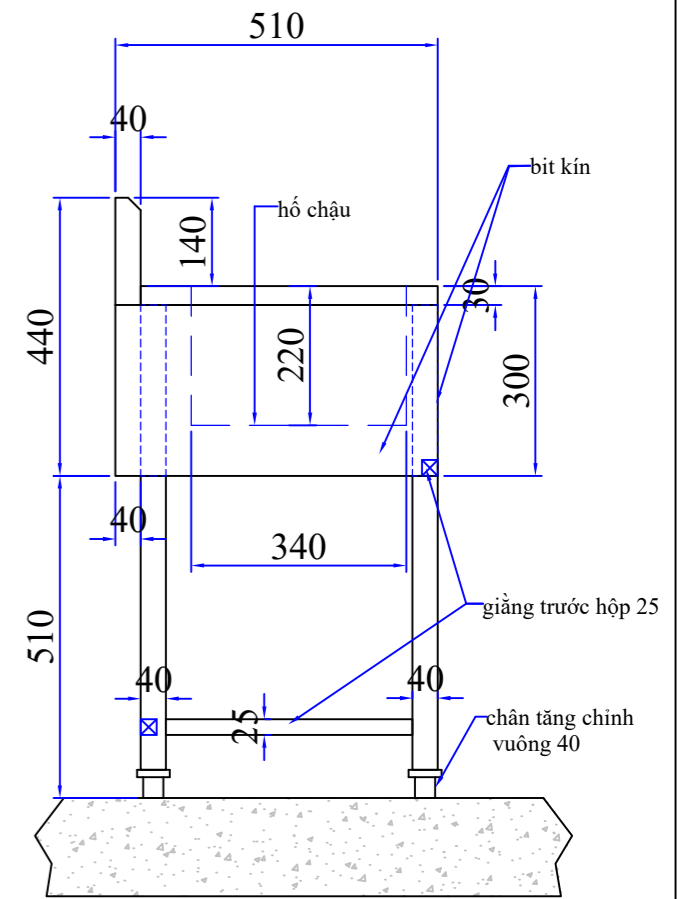

Mặt Đứng

Mặt Cạnh

Mặt bằng

- 1 Bồn rửa tay inox 304
- D3280xR510xC 810/ 950
- Số lượng = 01 cái