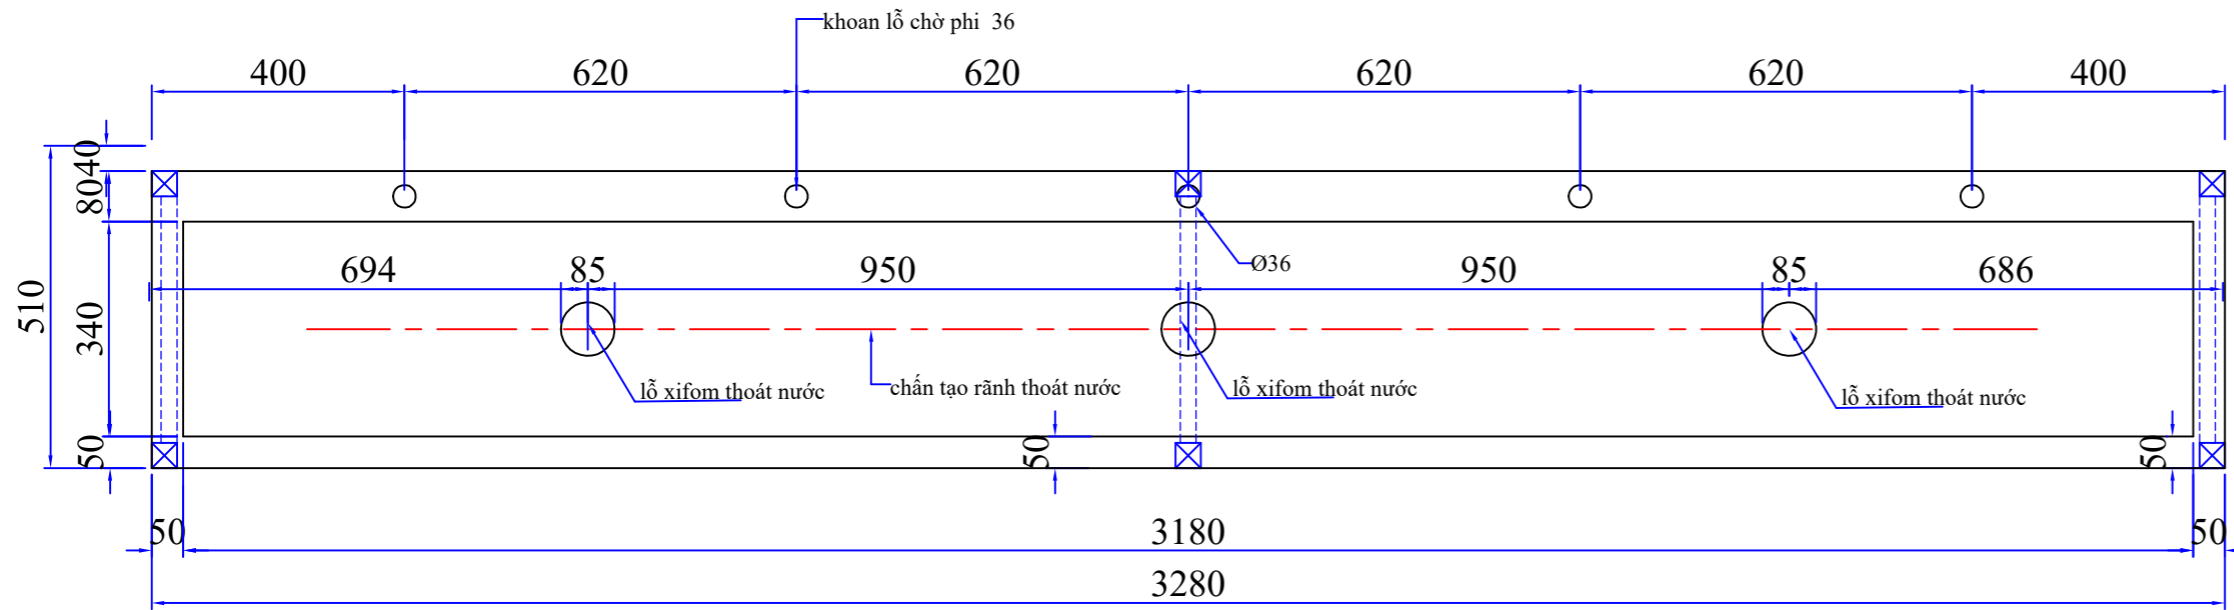

Mặt Đứng

Mặt Cạnh

Mặt bằng

- 1 Bồn rửa tay inox 304
- D3280xR510xC 810/ 950
- Số lượng = 01 cái