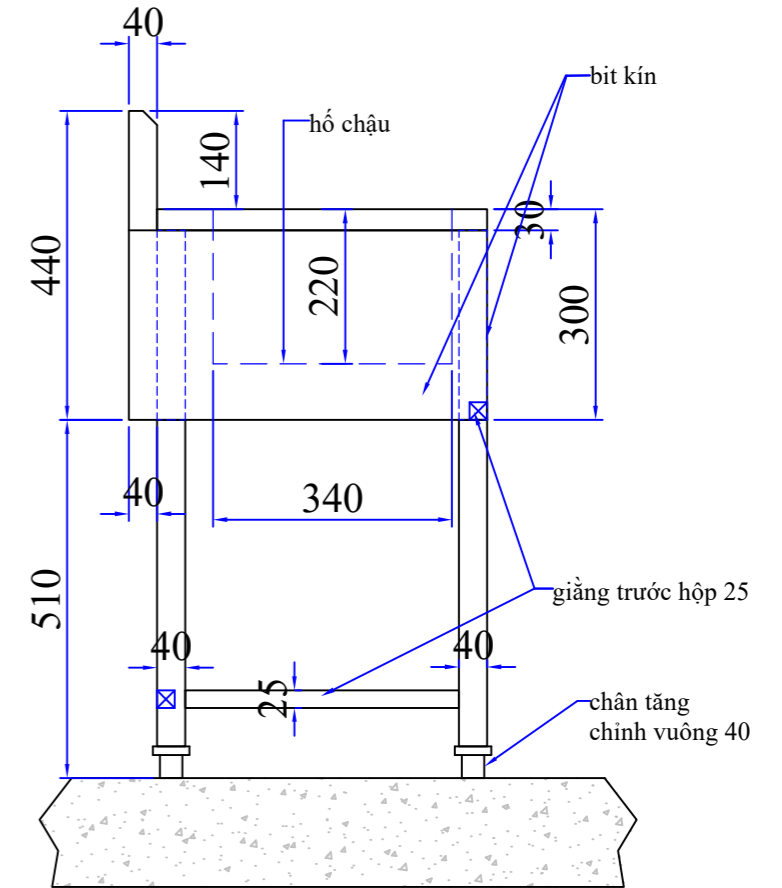

Mặt Đứng

Mặt Cạnh

Mặt bằng

2 :Bồn rửa tay inox 304
 -D2500xR510xC 810/ 950
 -Số lượng = 01 cái