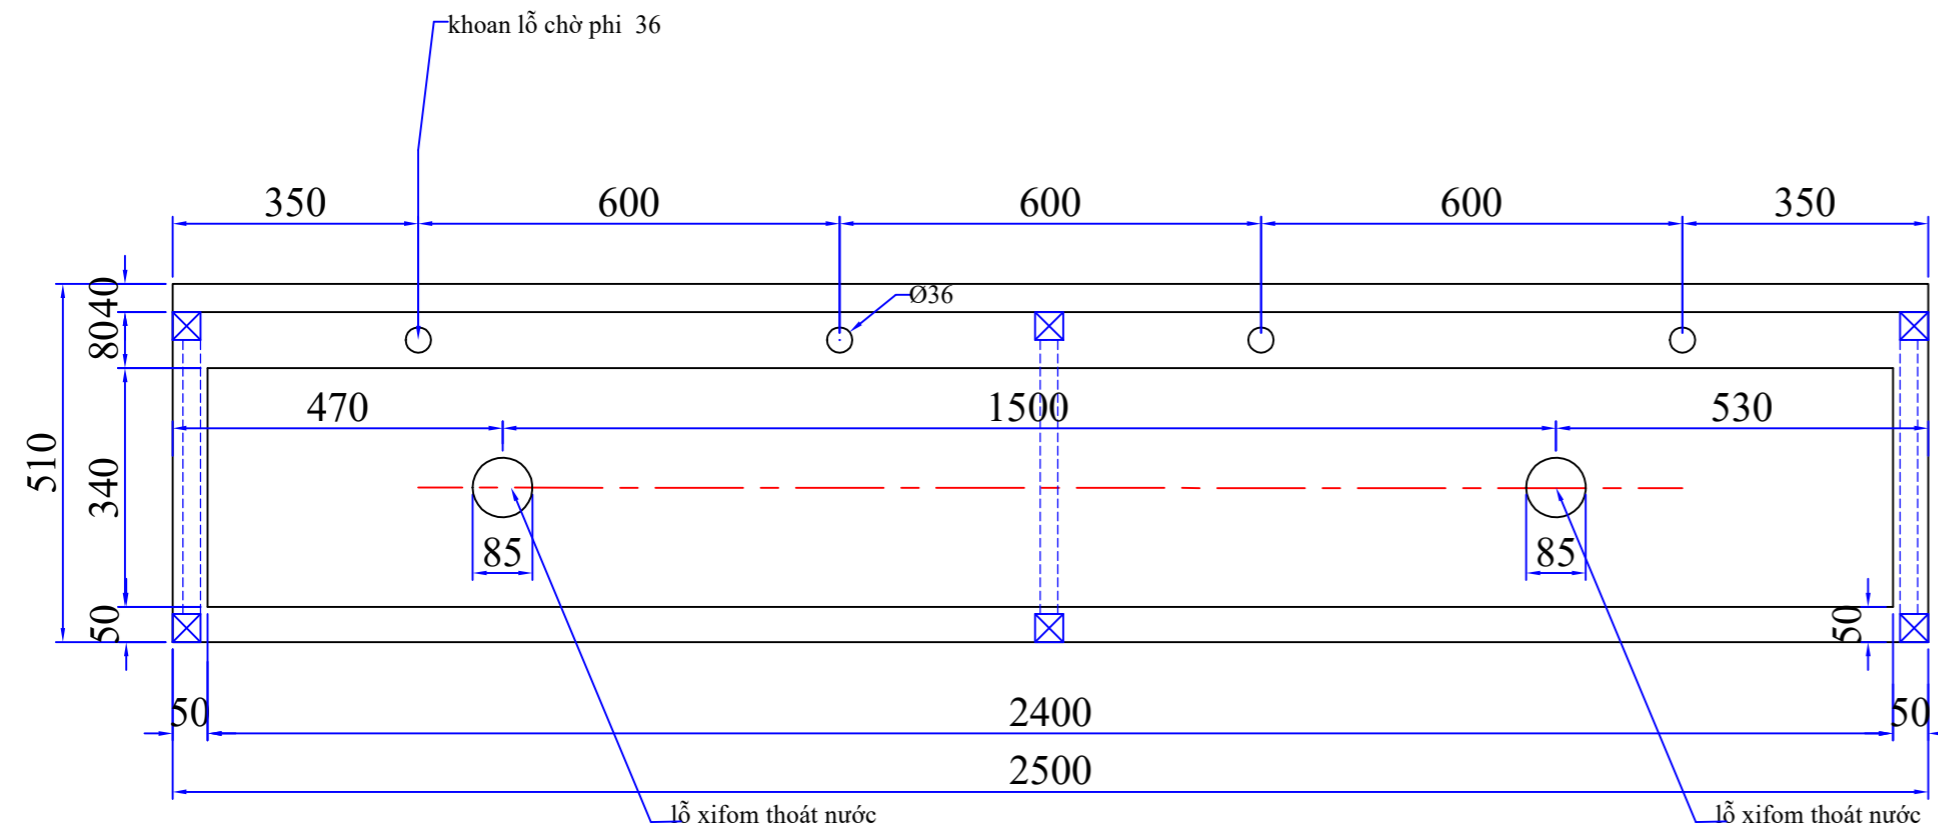

Mặt Đứng

Mặt Cạnh

Mặt bằng

2 :Bồn rửa tay inox 304
 -D2500xR510xC 810/ 950
 -Số lượng = 01 cái