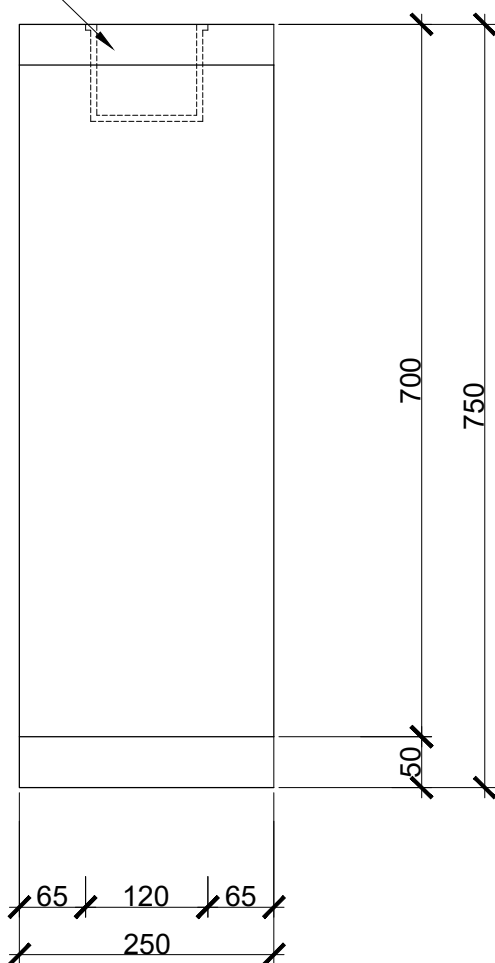

MẶT BẰNG

KHAY INOX GẠT TÀN

MẶT BÊN

MẶT ĐỨNG

KỆ GẠT TÀN
SL: 4C