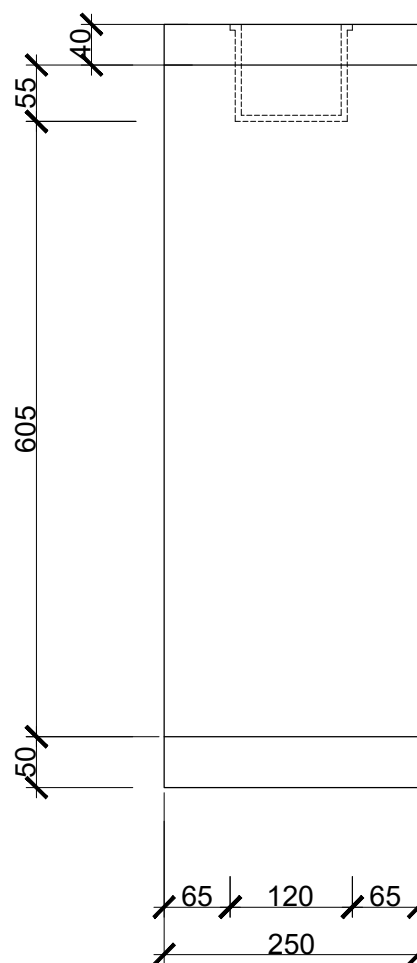

MẶT BẰNG

KHAY INOX GẠT TÀN

MẶT BÊN

MẶT ĐỨNG

KỆ GẠT TÀN
SL: 4C