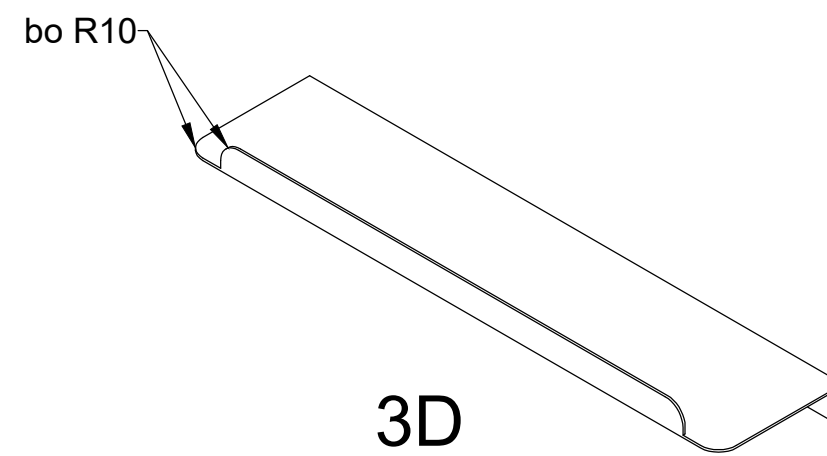

KHAY BÚT BẰNG TRẮNG
INOX XƯỞC 1.2mm
KT: 300*70*34 = 10 CÁI

MẶT ĐỨNG

MẶT BÊN

MẶT BẰNG

3D