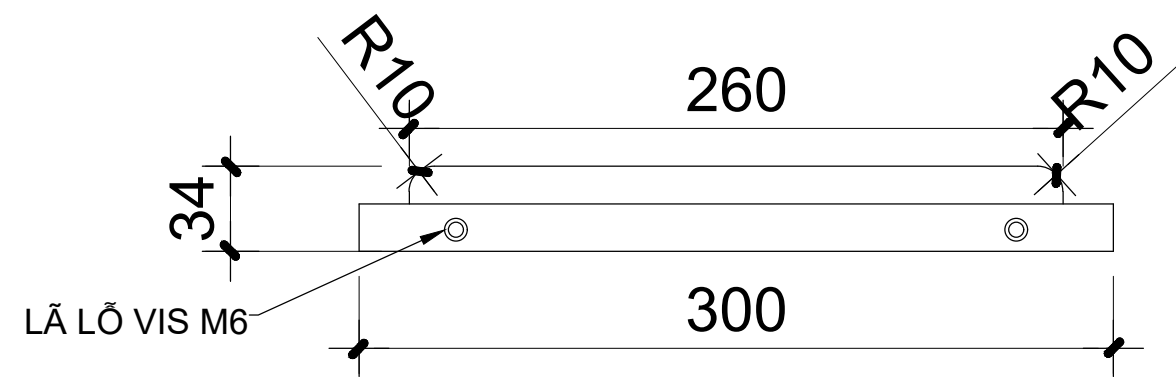

KHAY BÚT BẰNG TRẮNG
INOX XƯỞC 1.2mm
KT: 300*70*34 = 10 CÁI

MẶT ĐỨNG

MẶT BÊN

MẶT BẰNG

3D