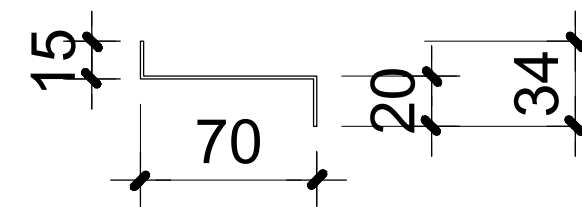

KHAY BÚT BẰNG TRẮNG
INOX XƯỞC 1.2mm
KT: 300*70*34 = 10 CÁI

MẶT ĐỨNG

MẶT BÊN

MẶT BẰNG

3D