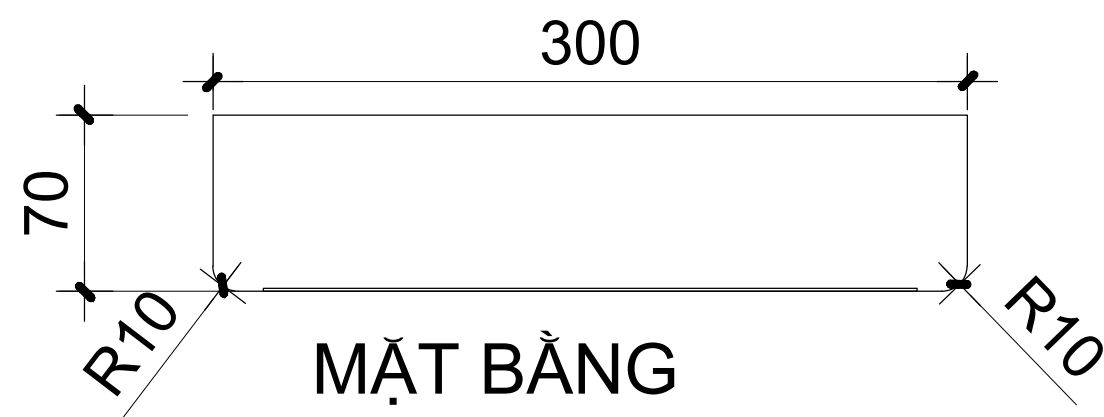

KHAY BÚT BẰNG TRẮNG
INOX XƯỞC 1.2mm
KT: 300*70*34 = 10 CÁI

MẶT ĐỨNG

MẶT BÊN

MẶT BẰNG

3D