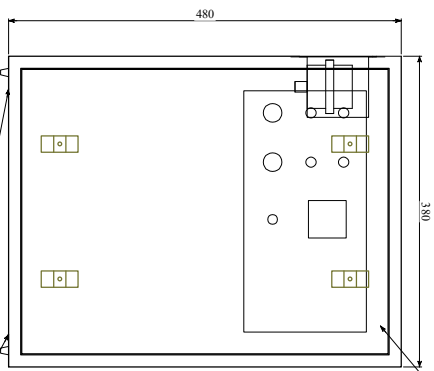

HIỆU CHỈNH		
6		
5		
4		
3		
2		
1		
LẦN	NGÀY	KIỂM

CHỦ ĐẦU TƯ

CÔNG TRÌNH:		
HẠNG MỤC:		
TÊN BẢN VẼ:		
GIẢM ĐỌC		
CHỦ TRÌ		
THIẾT KẾ		
KỸ THUẬT		
QUẢN LÝ KT		
TỶ LỆ	1 : 1	HỒ SƠ: TKB/V/C
HOÀN THÀNH		