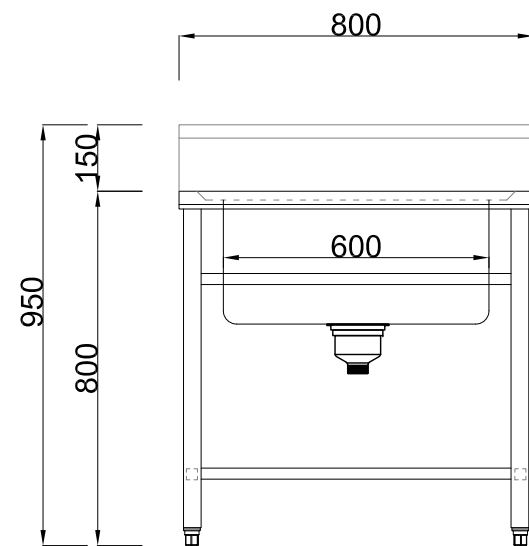

FRONT VIEW

SECTION VIEW

M-P-03.3

TOP VIEW

3D VIEW

BÀN 1 CHẬU = 1 Cái

- Được làm bằng inox SUS 304
- KT: 800x500x800/150mm
- Mặt dày 1.0mm, có thành chắn phía sau
- Kích thước hố chậu: 600x300x300mm;
- Chân bằng hộp 40x40mm, có chân chỉnh chiều cao +/- 25mm.

FRONT VIEW

SECTION VIEW

M-P-03.3

TOP VIEW

3D VIEW

BÀN 2 CHẬU = 1 Cái

- Được làm bằng inox SUS 304
- KT: 1200x550x800/100mm
- Mặt dày 1.0mm, có thành chắn phía sau
- Kích thước hố chậu: 350x350x300mm;
- Chân bằng hộp 40x40mm, có chân chỉnh chiều cao +/- 25mm.