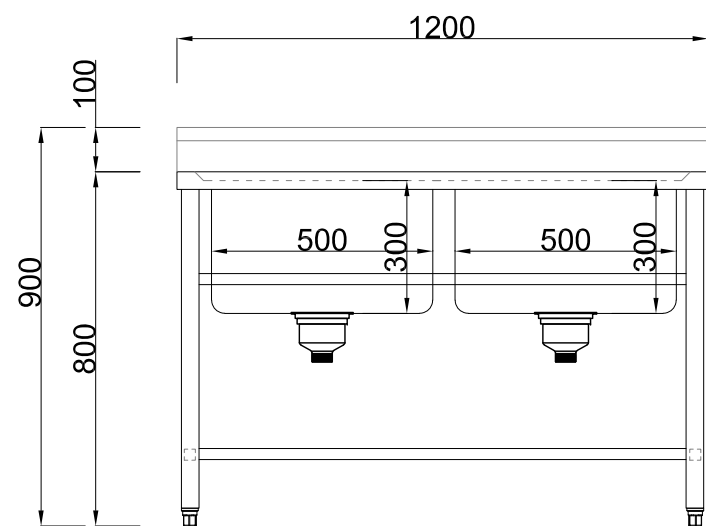

FRONT VIEW

SECTION VIEW

M-P-03.3

TOP VIEW

3D VIEW

BÀN 1 CHẬU = 1 Cái

- Được làm bằng inox SUS 304
- KT: 800x500x800/150mm
- Mặt dày 1.0mm, có thành chắn phía sau
- Kích thước hố chậu: 600x300x300mm;
- Chân bằng hộp 40x40mm, có chân chỉnh chiều cao +/- 25mm.

FRONT VIEW

SECTION VIEW

M-P-03.3

TOP VIEW

3D VIEW

BÀN 2 CHẬU = 1 Cái

- Được làm bằng inox SUS 304
- KT: 1200x550x800/100mm
- Mặt dày 1.0mm, có thành chắn phía sau
- Kích thước hố chậu: 350x350x300mm;
- Chân bằng hộp 40x40mm, có chân chỉnh chiều cao +/- 25mm.