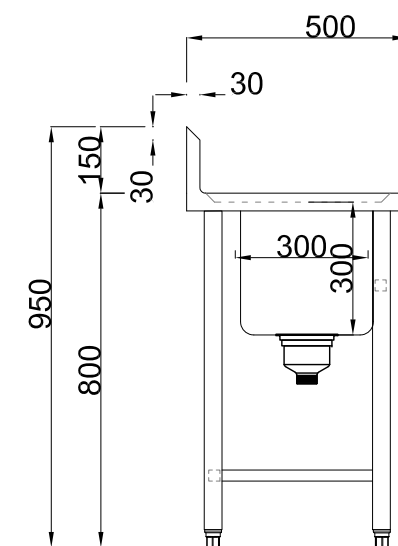

FRONT VIEW

SECTION VIEW

M-P-03.3

TOP VIEW

3D VIEW

BÀN 1 CHẬU = 1 Cái

- Được làm bằng inox SUS 304
- KT: 800x500x800/150mm
- Mặt dày 1.0mm, có thành chắn phía sau
- Kích thước hố chậu: 600x300x300mm;
- Chân bằng hộp 40x40mm, có chân chỉnh chiều cao +/- 25mm.

FRONT VIEW

SECTION VIEW

M-P-03.3

TOP VIEW

3D VIEW

BÀN 2 CHẬU = 1 Cái

- Được làm bằng inox SUS 304
- KT: 1200x550x800/100mm
- Mặt dày 1.0mm, có thành chắn phía sau
- Kích thước hố chậu: 350x350x300mm;
- Chân bằng hộp 40x40mm, có chân chỉnh chiều cao +/- 25mm.