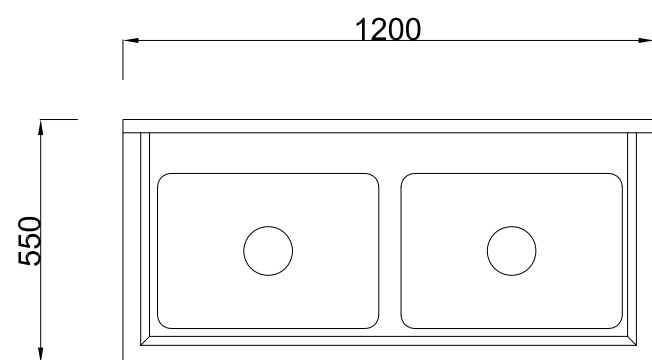

FRONT VIEW

SECTION VIEW

M-P-03.3

TOP VIEW

3D VIEW

BÀN 1 CHẬU = 1 Cái

- Được làm bằng inox SUS 304
- KT: 800x500x800/150mm
- Mặt dày 1.0mm, có thành chắn phía sau
- Kích thước hố chậu: 600x300x300mm;
- Chân bằng hộp 40x40mm, có chân chỉnh chiều cao +/- 25mm.

FRONT VIEW

SECTION VIEW

M-P-03.3

TOP VIEW

3D VIEW

BÀN 2 CHẬU = 1 Cái

- Được làm bằng inox SUS 304
- KT: 1200x550x800/100mm
- Mặt dày 1.0mm, có thành chắn phía sau
- Kích thước hố chậu: 350x350x300mm;
- Chân bằng hộp 40x40mm, có chân chỉnh chiều cao +/- 25mm.