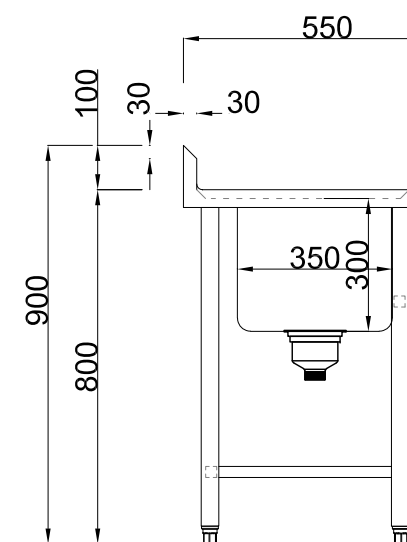

FRONT VIEW

SECTION VIEW

M-P-03.3

TOP VIEW

3D VIEW

BÀN 1 CHẬU = 1 Cái

- Được làm bằng inox SUS 304
- KT: 800x500x800/150mm
- Mặt dày 1.0mm, có thành chắn phía sau
- Kích thước hố chậu: 600x300x300mm;
- Chân bằng hộp 40x40mm, có chân chỉnh chiều cao +/- 25mm.

FRONT VIEW

SECTION VIEW

M-P-03.3

TOP VIEW

3D VIEW

BÀN 2 CHẬU = 1 Cái

- Được làm bằng inox SUS 304
- KT: 1200x550x800/100mm
- Mặt dày 1.0mm, có thành chắn phía sau
- Kích thước hố chậu: 350x350x300mm;
- Chân bằng hộp 40x40mm, có chân chỉnh chiều cao +/- 25mm.