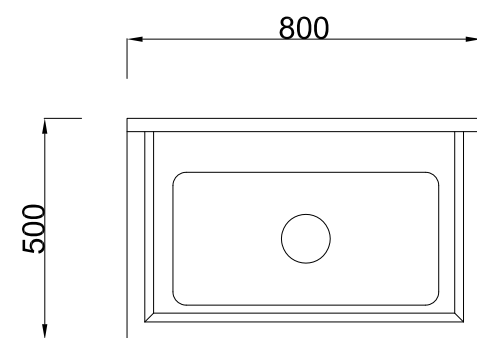

FRONT VIEW

SECTION VIEW

M-P-03.3

TOP VIEW

3D VIEW

BÀN 1 CHẬU = 1 Cái

- Được làm bằng inox SUS 304
- KT: 800x500x800/150mm
- Mặt dày 1.0mm, có thành chắn phía sau
- Kích thước hố chậu: 600x300x300mm;
- Chân bằng hộp 40x40mm, có chân chỉnh chiều cao +/- 25mm.

FRONT VIEW

SECTION VIEW

M-P-03.3

TOP VIEW

3D VIEW

BÀN 2 CHẬU = 1 Cái

- Được làm bằng inox SUS 304
- KT: 1200x550x800/100mm
- Mặt dày 1.0mm, có thành chắn phía sau
- Kích thước hố chậu: 350x350x300mm;
- Chân bằng hộp 40x40mm, có chân chỉnh chiều cao +/- 25mm.