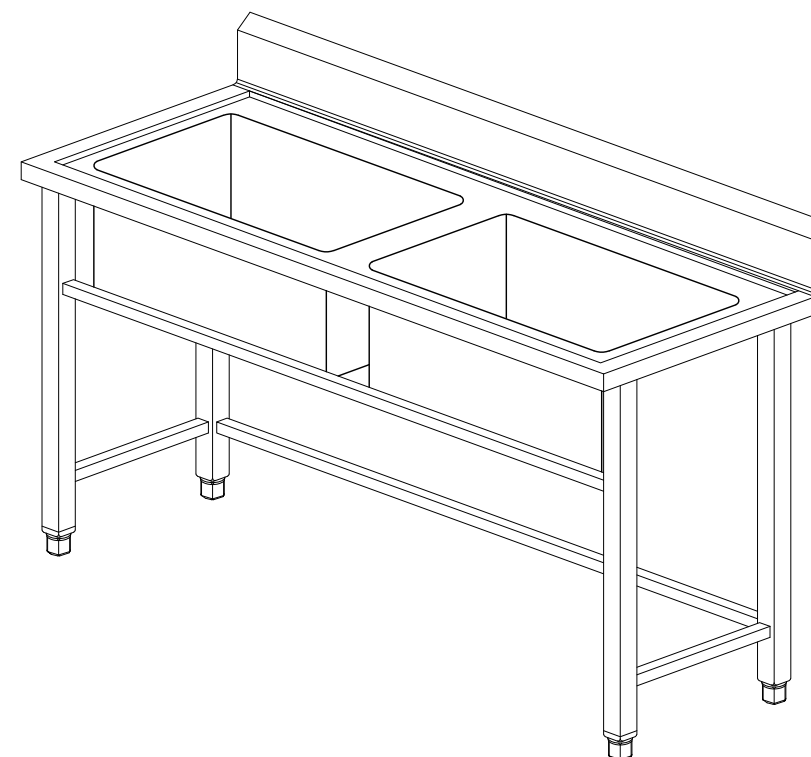

FRONT VIEW

SECTION VIEW

M-P-03.3

TOP VIEW

3D VIEW

BÀN 1 CHẬU = 1 Cái

- Được làm bằng inox SUS 304
- KT: 800x500x800/150mm
- Mặt dày 1.0mm, có thành chắn phía sau
- Kích thước hố chậu: 600x300x300mm;
- Chân bằng hộp 40x40mm, có chân chỉnh chiều cao +/- 25mm.

FRONT VIEW

SECTION VIEW

M-P-03.3

TOP VIEW

3D VIEW

BÀN 2 CHẬU = 1 Cái

- Được làm bằng inox SUS 304
- KT: 1200x550x800/100mm
- Mặt dày 1.0mm, có thành chắn phía sau
- Kích thước hố chậu: 350x350x300mm;
- Chân bằng hộp 40x40mm, có chân chỉnh chiều cao +/- 25mm.