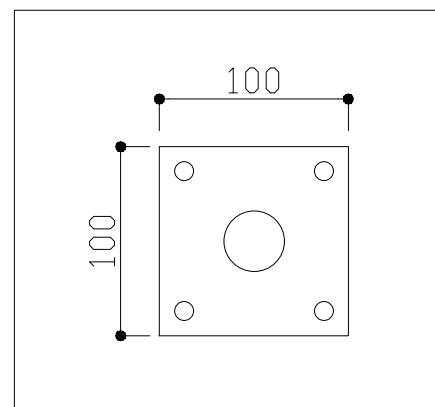

CART BUMPER

CART BUMPER

IMAGE 1

Bản mã 100x100x4mm

- W = 800xH=800 - Số lượng: 12
- W = 1150xH=800 - Số lượng: 2
- W = 1200xH=800 - Số lượng: 51
- W = 1350xH=800 - Số lượng: 6
- W = 1500xH=800 - Số lượng: 2