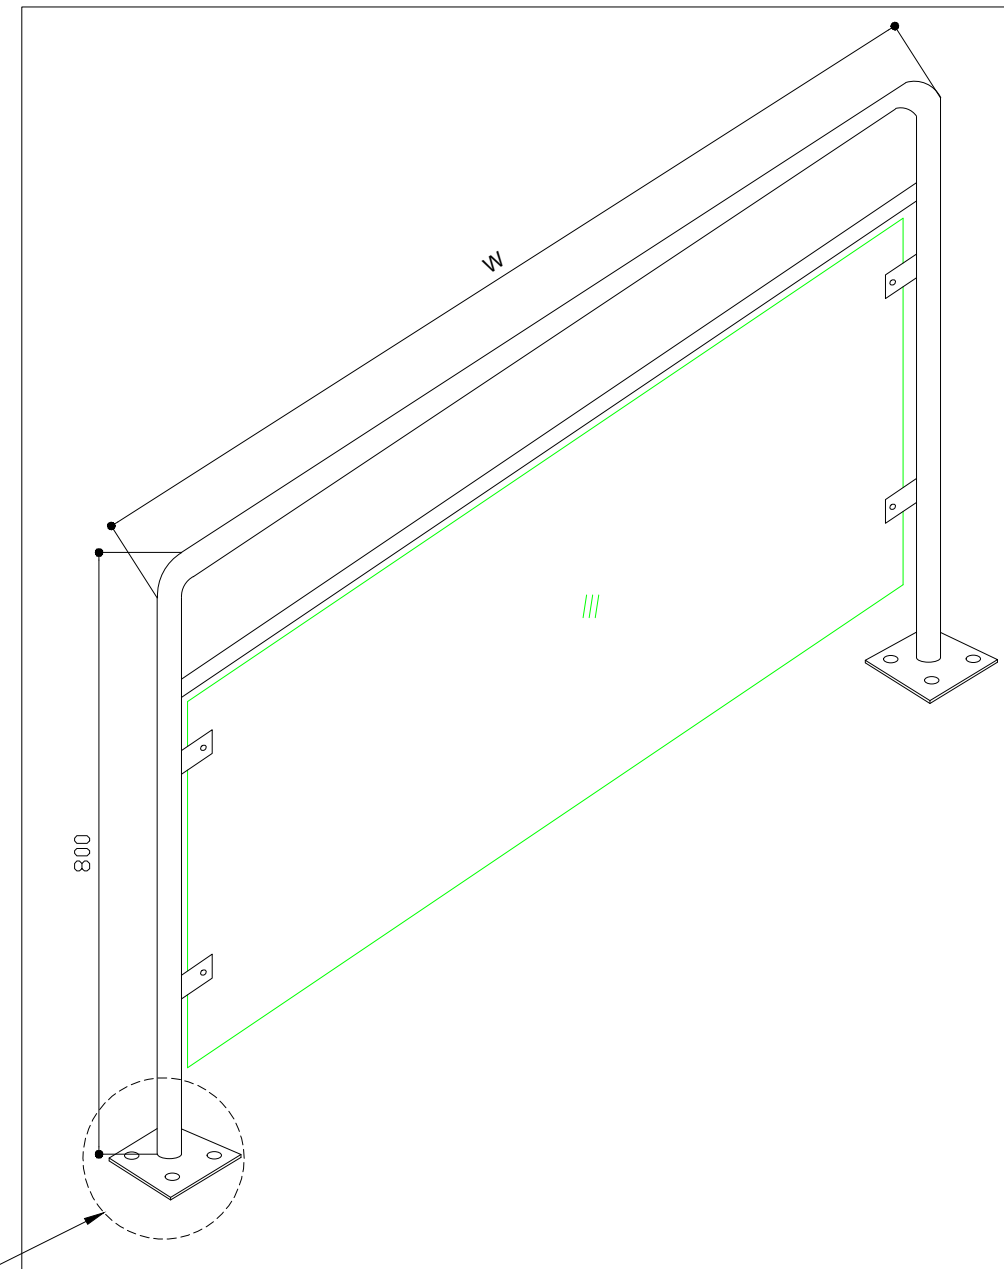

CART BUMPER

CART BUMPER

IMAGE 1

Bản mã 100x100x4mm

- W = 800xH=800 - Số lượng: 12
- W = 1150xH=800 - Số lượng: 2
- W = 1200xH=800 - Số lượng: 51
- W = 1350xH=800 - Số lượng: 6
- W = 1500xH=800 - Số lượng: 2